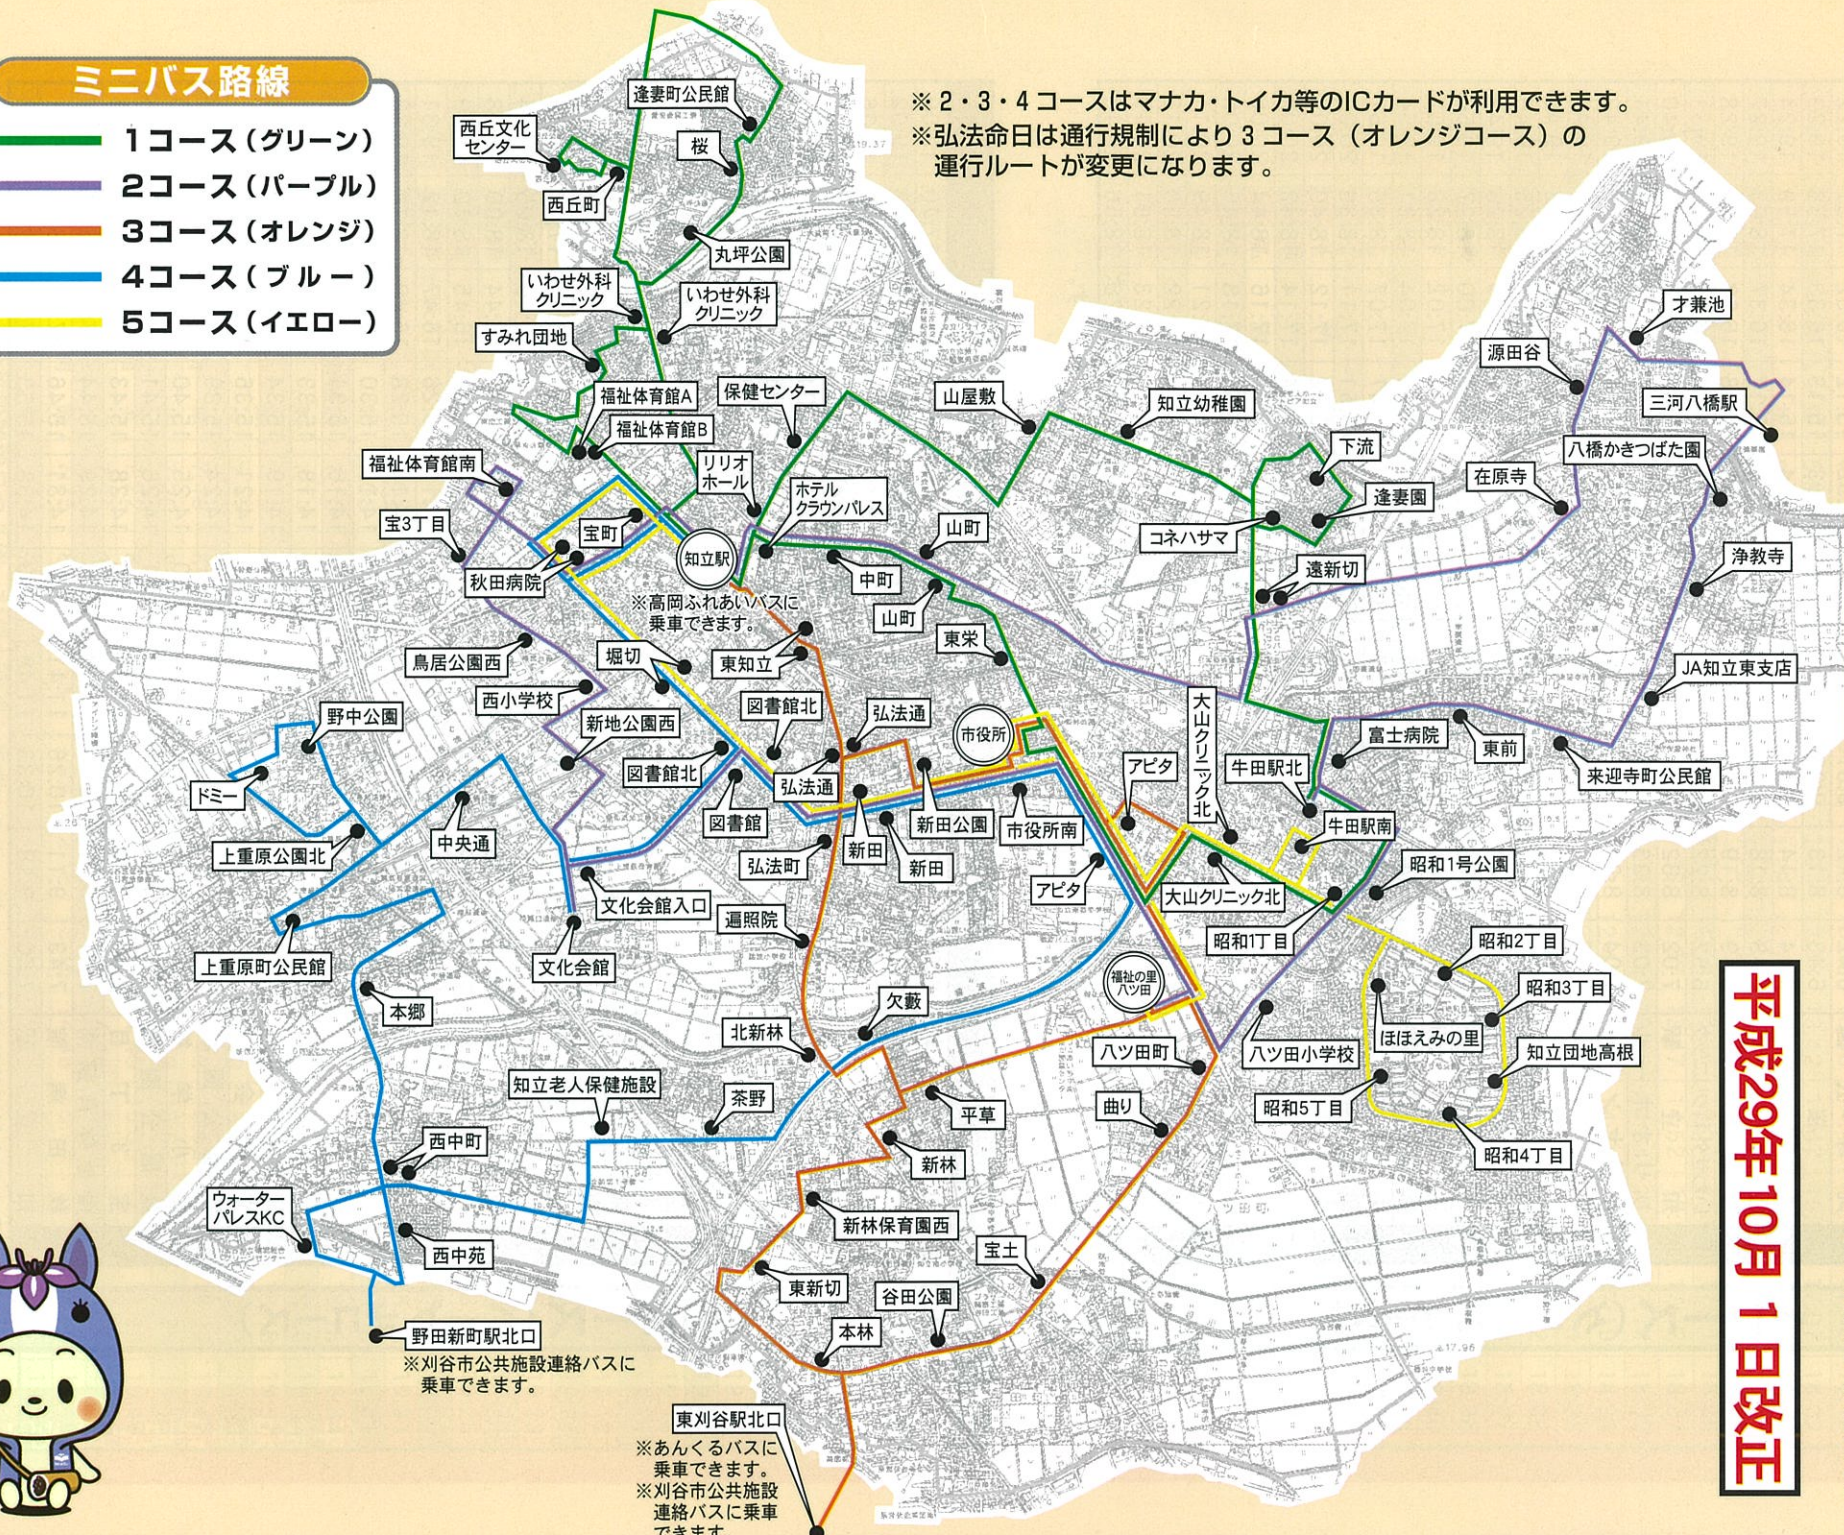

# ミニバスガイド

## ミニバス路線

- 1コース (グリーン)
- 2コース (パープル)
- 3コース (オレンジ)
- 4コース (ブルー)
- 5コース (イエロー)

※ 2・3・4コースはマナカ・トイカ等のICカードが利用できます。  
 ※ 弘法命日は通行規制により3コース (オレンジコース) の運行ルートが変更になります。

※ 刈谷市公共施設連絡バスに  
乗車できます。

東刈谷駅北口  
※ あんくるバスに  
乗車できます。  
※ 刈谷市公共施設  
連絡バスに  
乗車  
できます。

平成29年10月1日改正

■ 毎日運行 (1/1 ~ 1/31は運休)  
 ※ 12/29 ~ 12/31は運行本数が少なくなります。

1乗車  
100円

1ヶ月定期  
1,000円