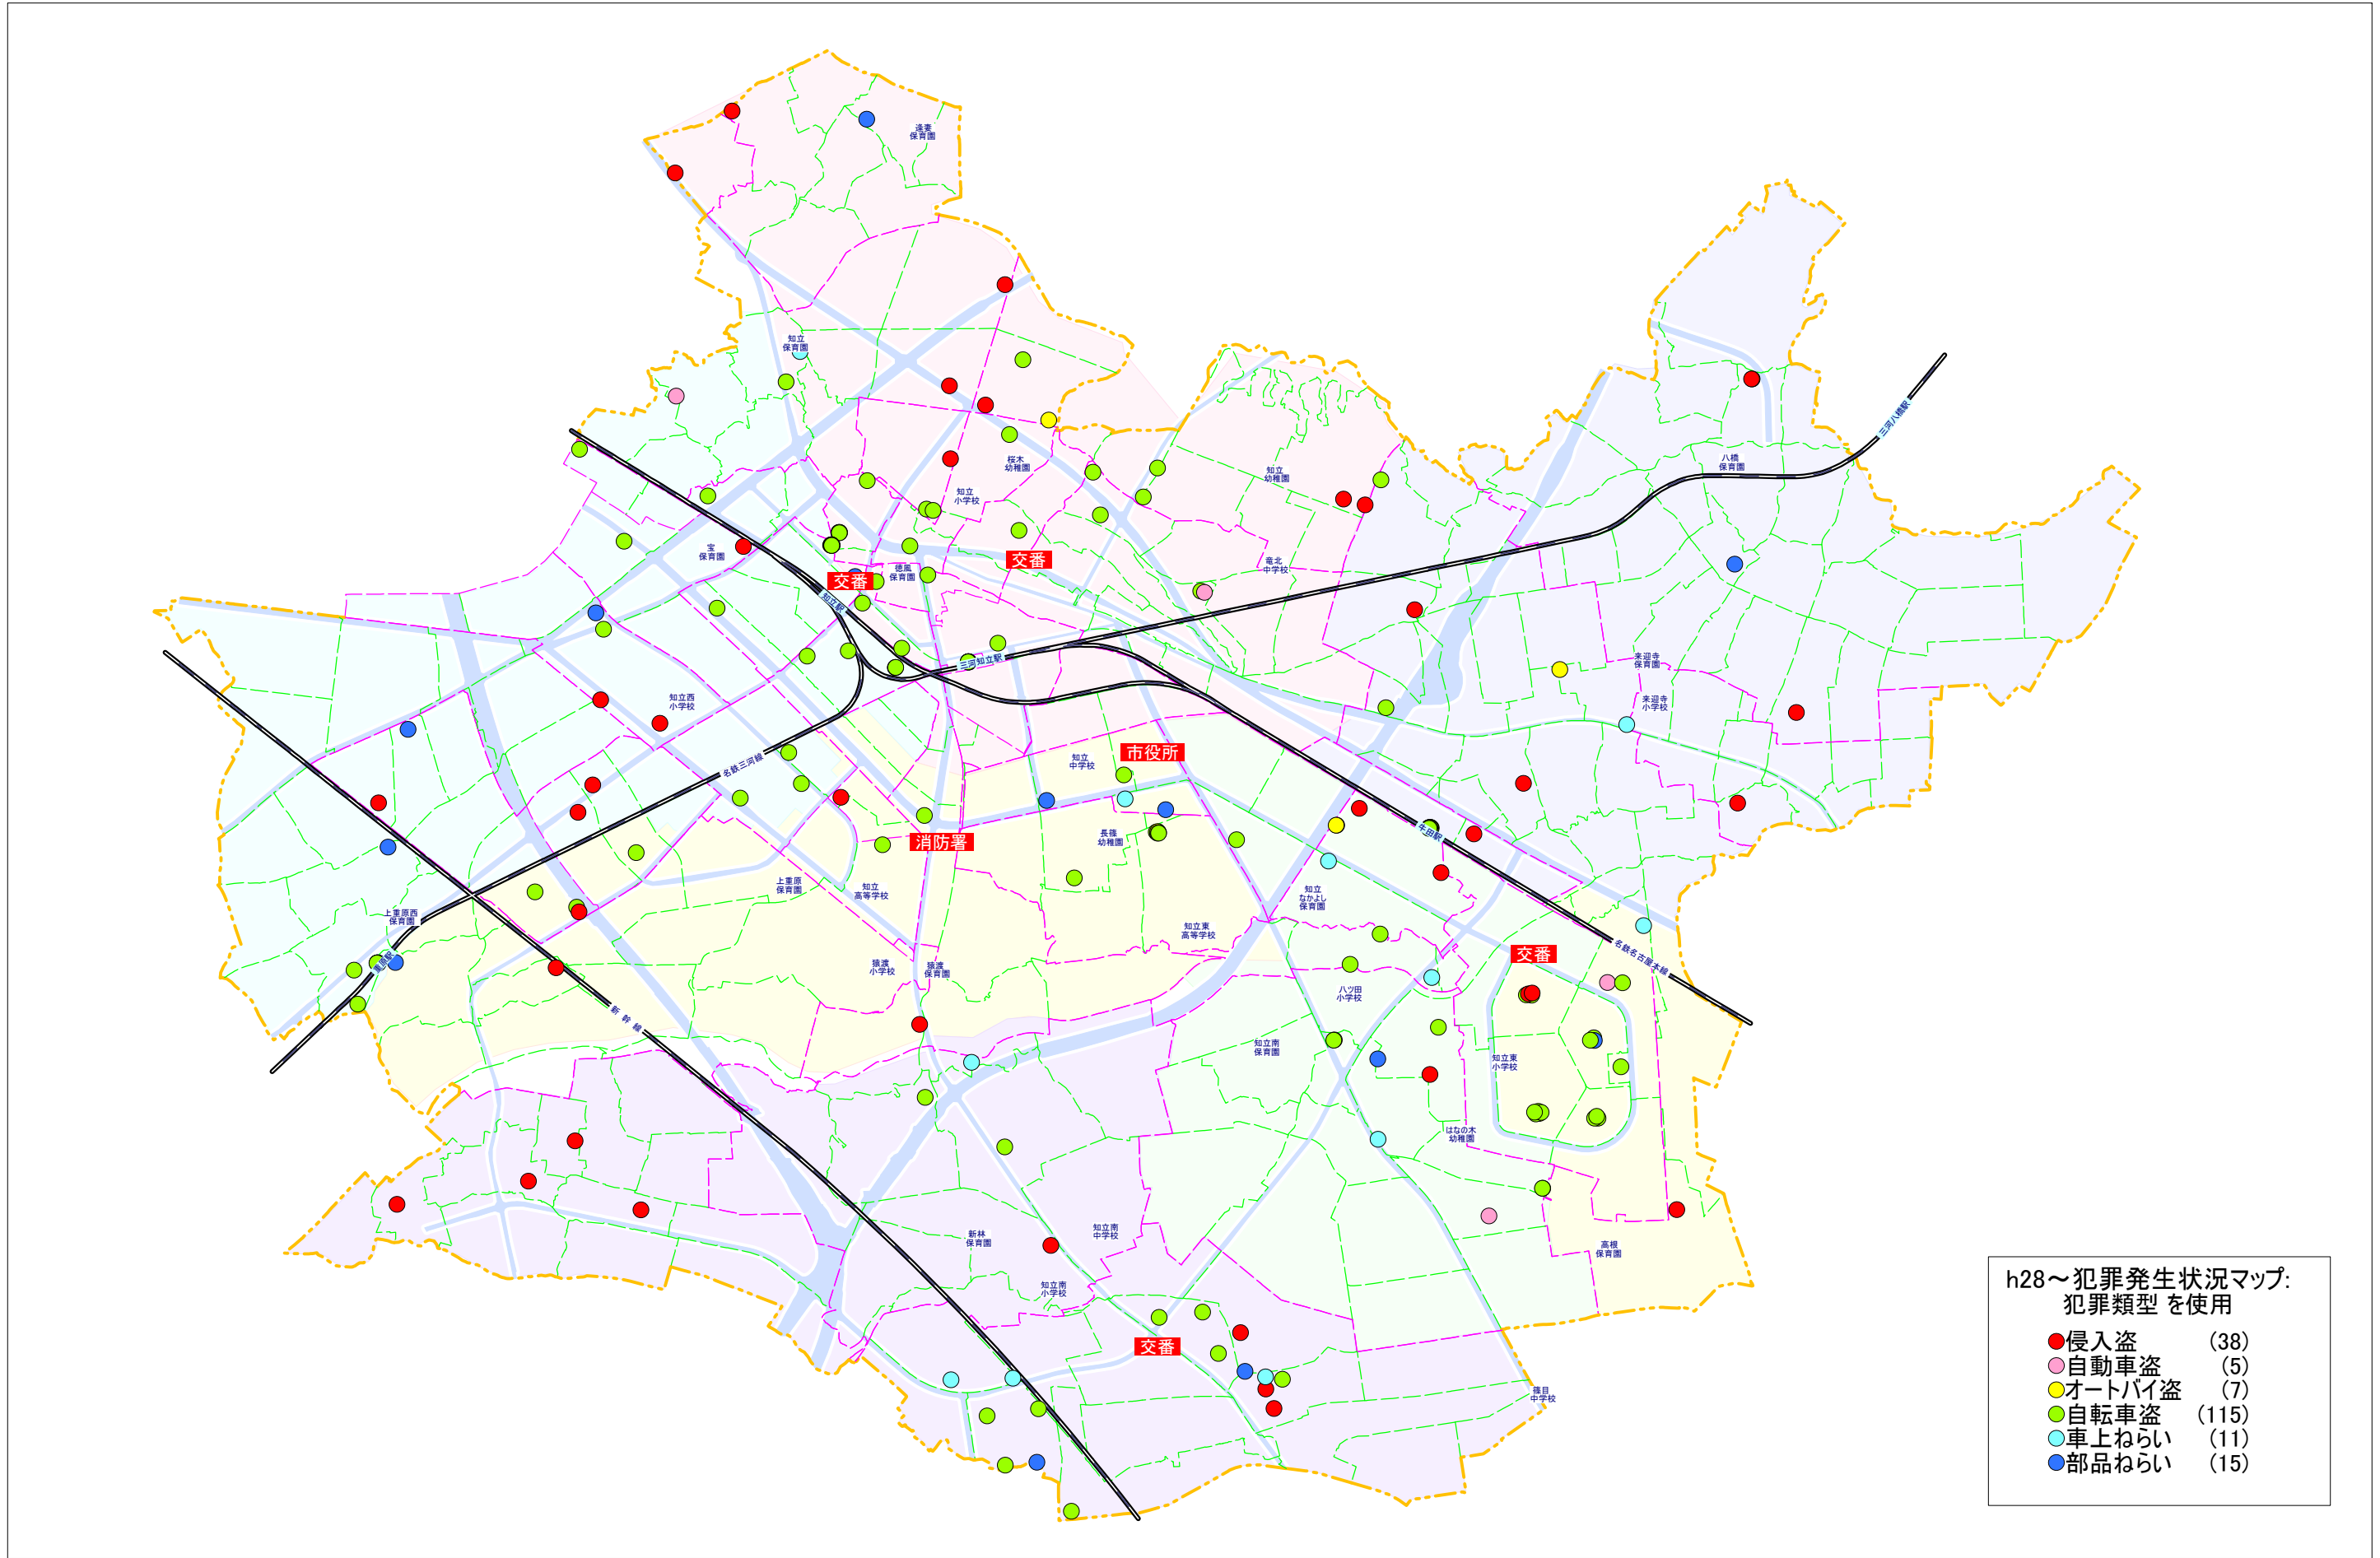

h28～犯罪発生状況マップ:
犯罪類型を使用

● 侵入盗	(3)
● 自動車盗	(0)
● オートバイ盗	(0)
● 自転車盗	(7)
● 車上ねらい	(2)
● 部品ねらい	(0)

h28~犯罪発生状況マップ:
犯罪類型を使用

● 侵入盗	(38)
● 自動車盗	(5)
● オートバイ盗	(7)
● 自転車盗	(115)
● 車上ねらい	(11)
● 部品ねらい	(15)