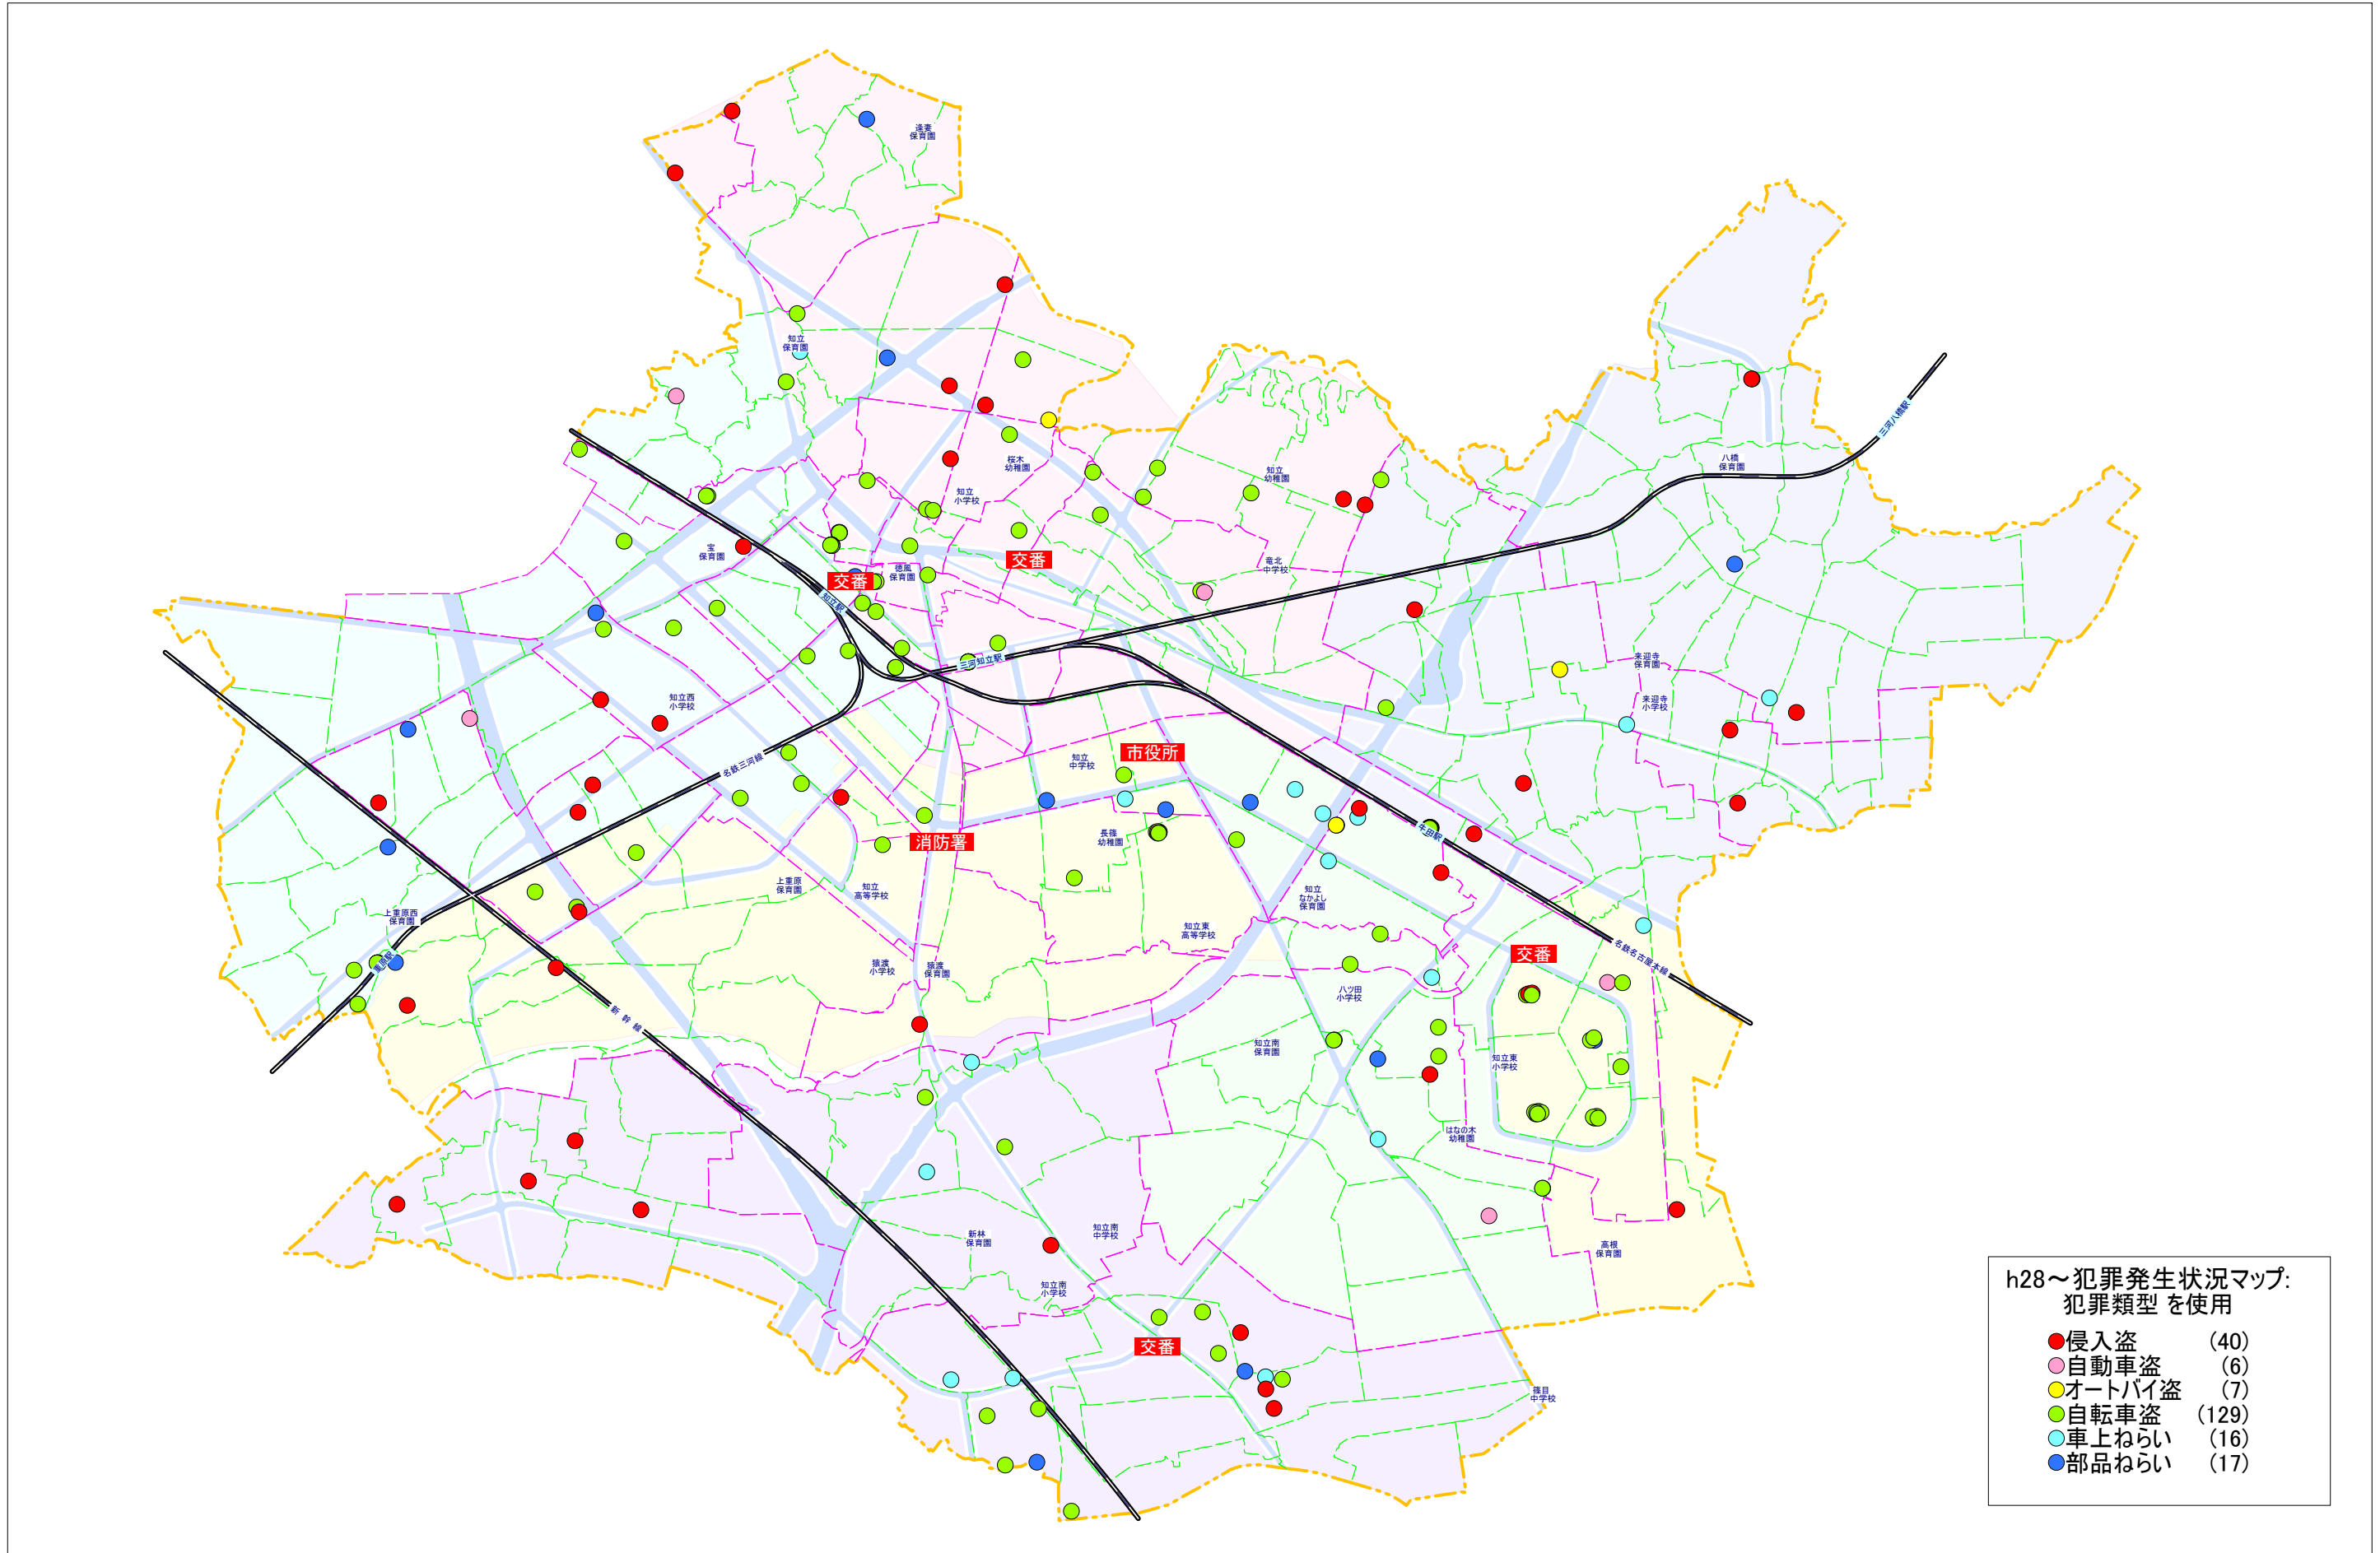

h28～犯罪発生状況マップ:
犯罪類型を使用

● 侵入盗	(2)
● 自動車盗	(1)
● オートバイ盗	(0)
● 自転車盗	(14)
● 車上ねらい	(5)
● 部品ねらい	(2)

h28~犯罪発生状況マップ:
犯罪類型を使用

● 侵入盗	(40)
● 自動車盗	(6)
● オートバイ盗	(7)
● 自転車盗	(129)
● 車上ねらい	(16)
● 部品ねらい	(17)