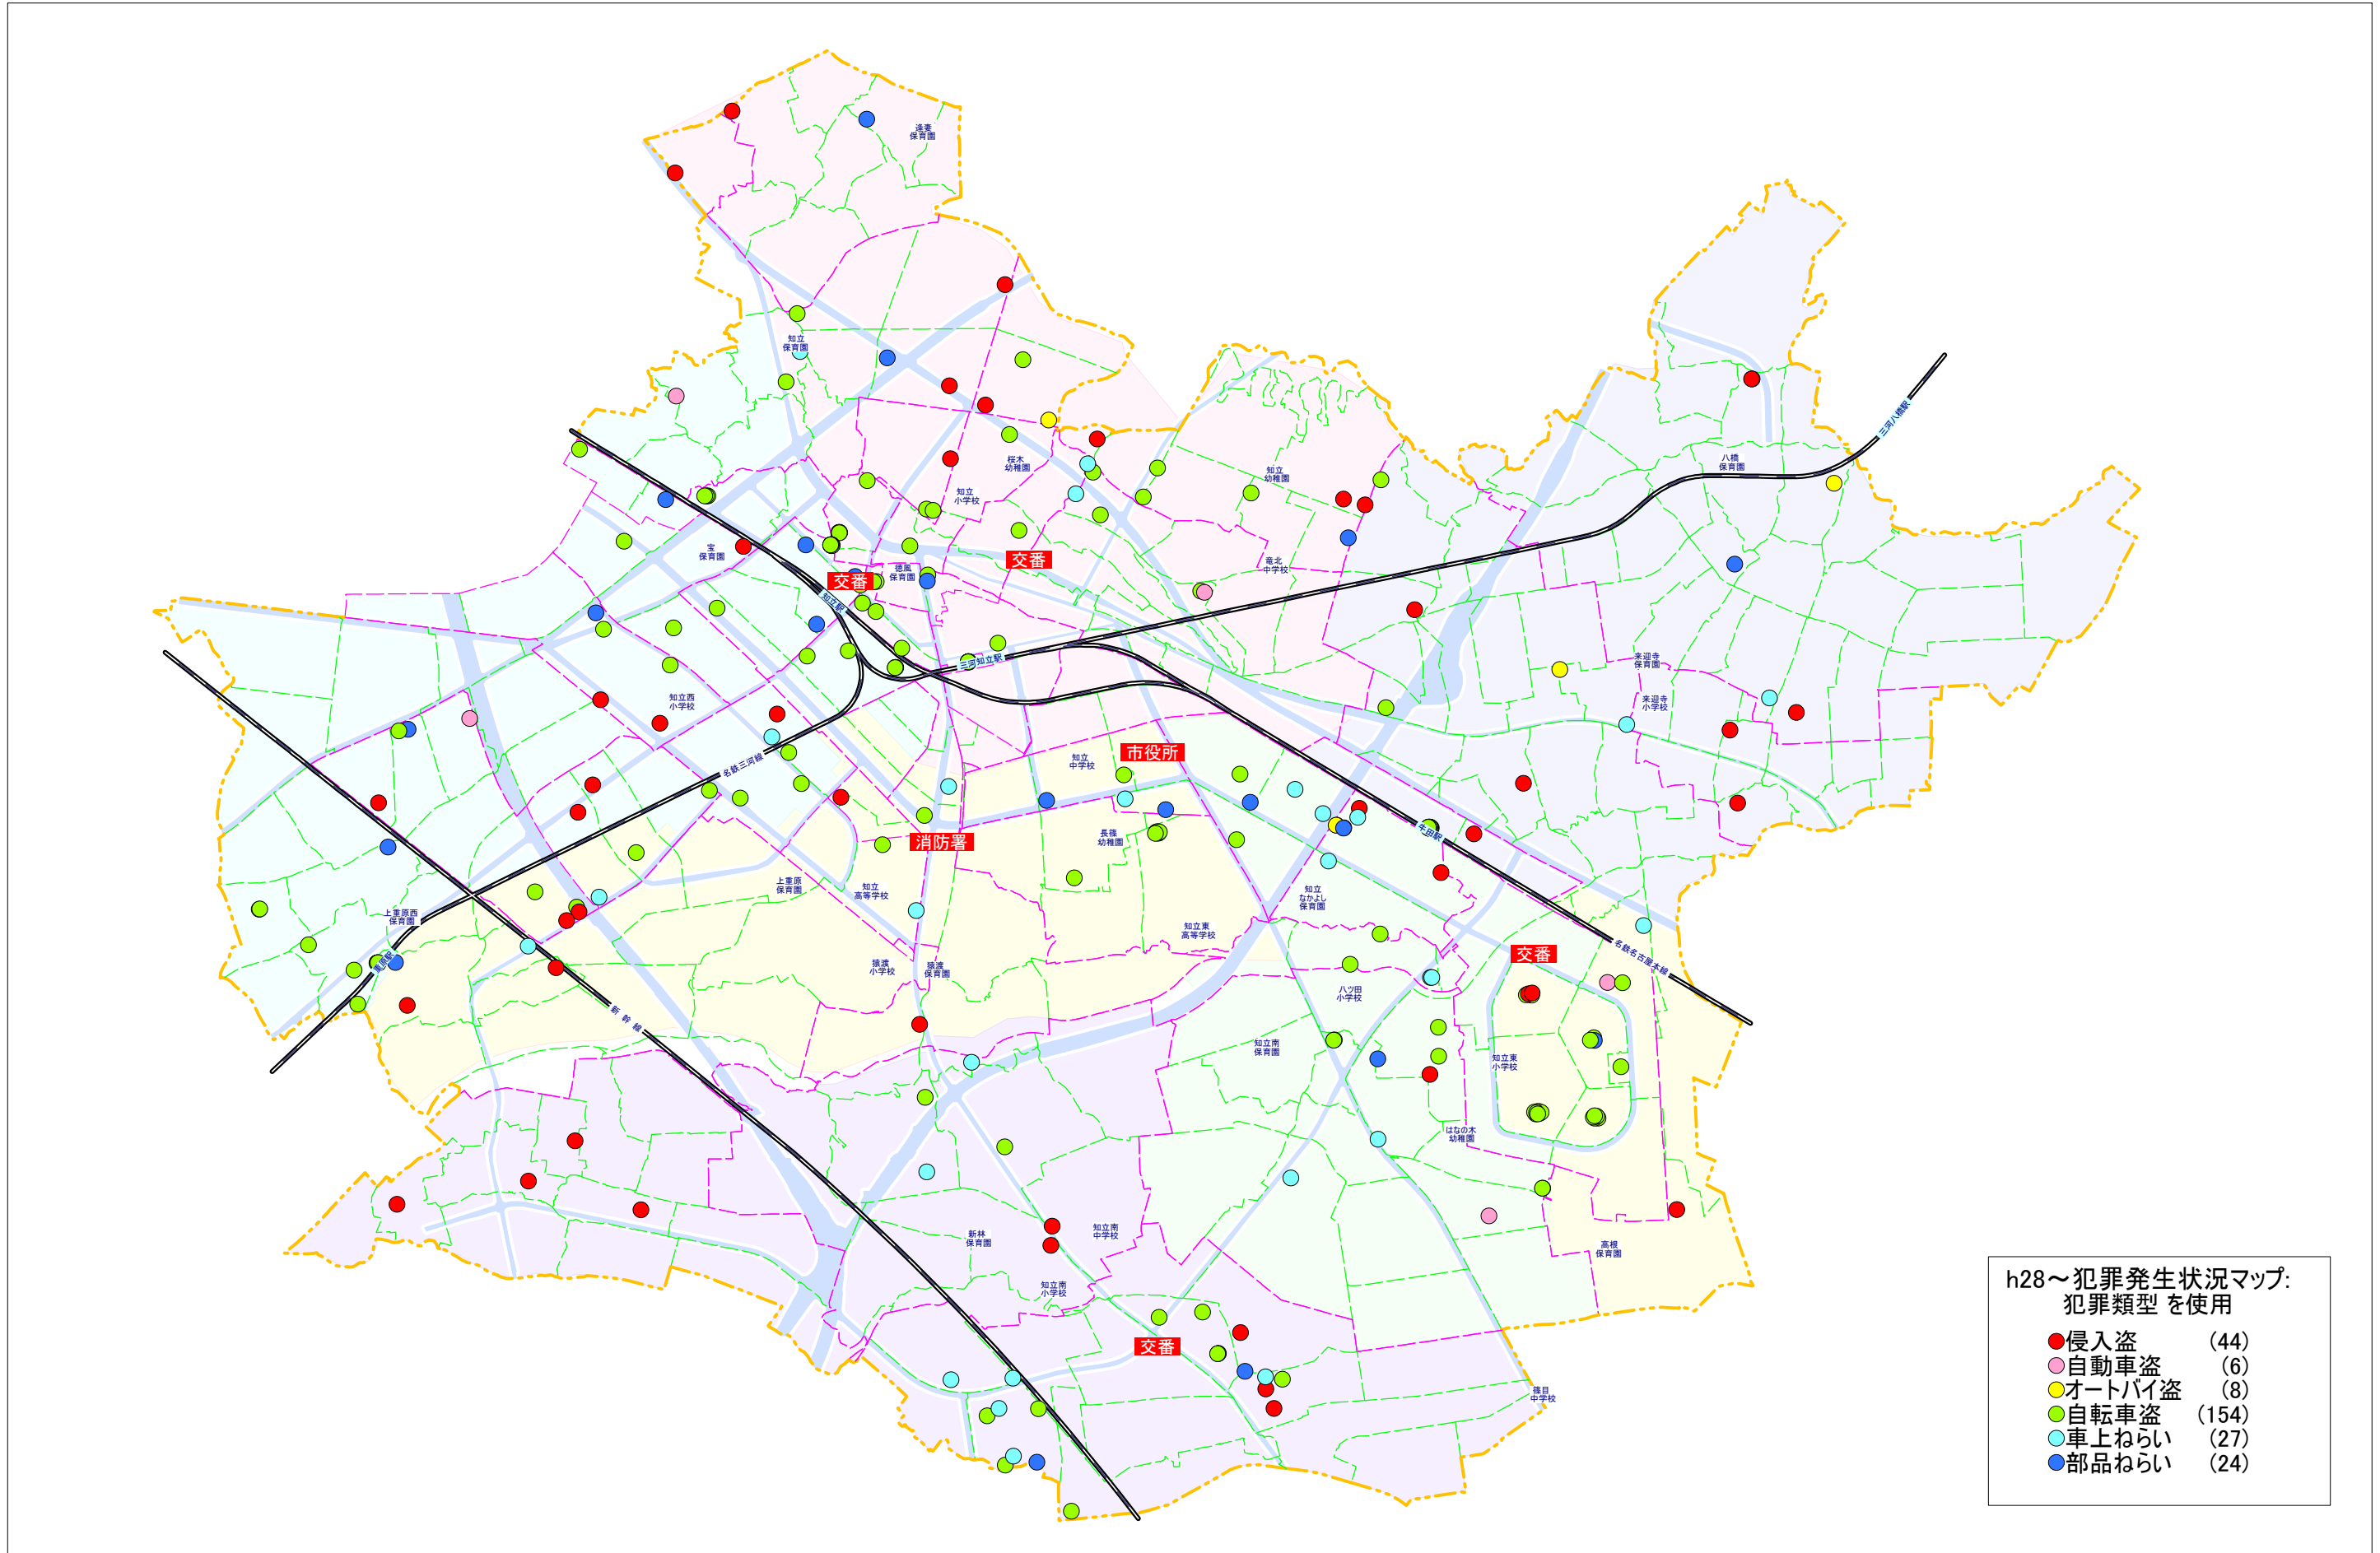

h28～犯罪発生状況マップ:
犯罪類型を使用

● 侵入盗	(3)
● 自動車盗	(0)
● オートバイ盗	(0)
● 自転車盗	(15)
● 車上ねらい	(3)
● 部品ねらい	(3)

h28~犯罪発生状況マップ:
犯罪類型を使用

● 侵入盗	(44)
● 自動車盗	(6)
● オートバイ盗	(8)
● 自転車盗	(154)
● 車上ねらい	(27)
● 部品ねらい	(24)