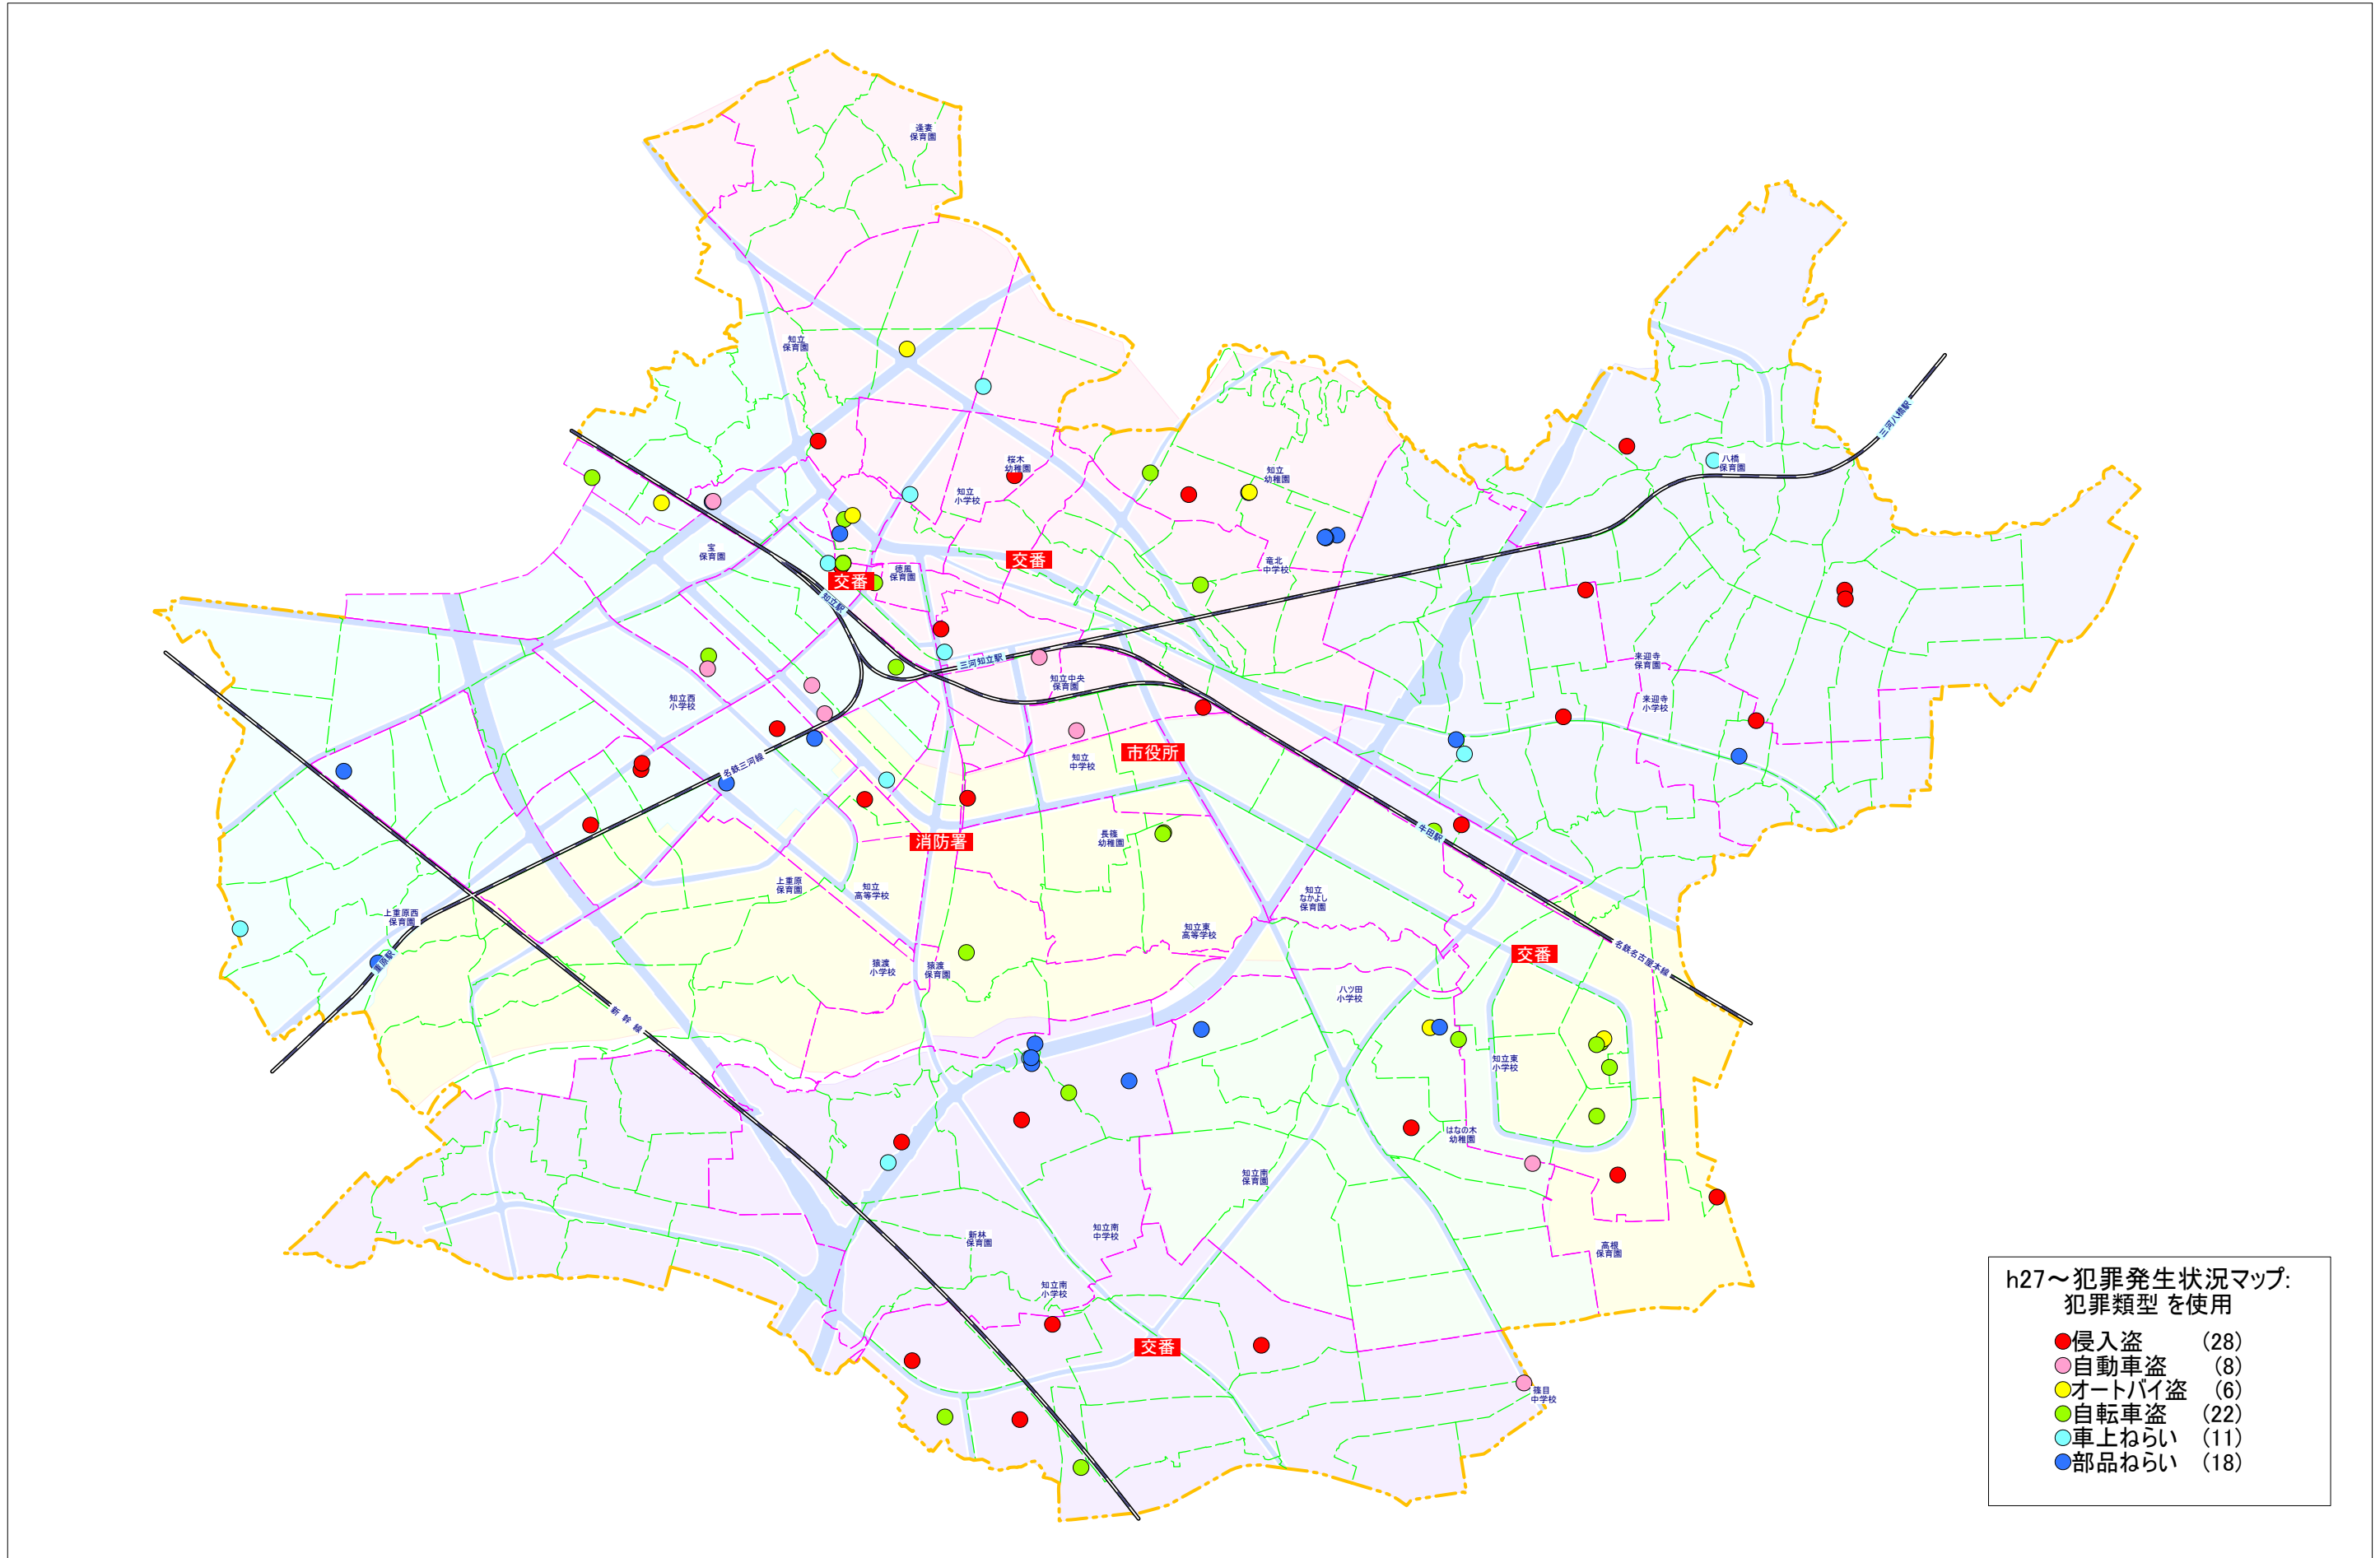

h27～犯罪発生状況マップ:  
犯罪類型を使用

- 侵入盗 (9)
- 自動車盗 (2)
- オートバイ盗 (3)
- 自転車盗 (7)
- 車上ねらい (2)
- 部品ねらい (6)

h27~犯罪発生状況マップ:  
犯罪類型を使用

● 侵入盗	(28)
● 自動車盗	(8)
● オートバイ盗	(6)
● 自転車盗	(22)
● 車上ねらい	(11)
● 部品ねらい	(18)