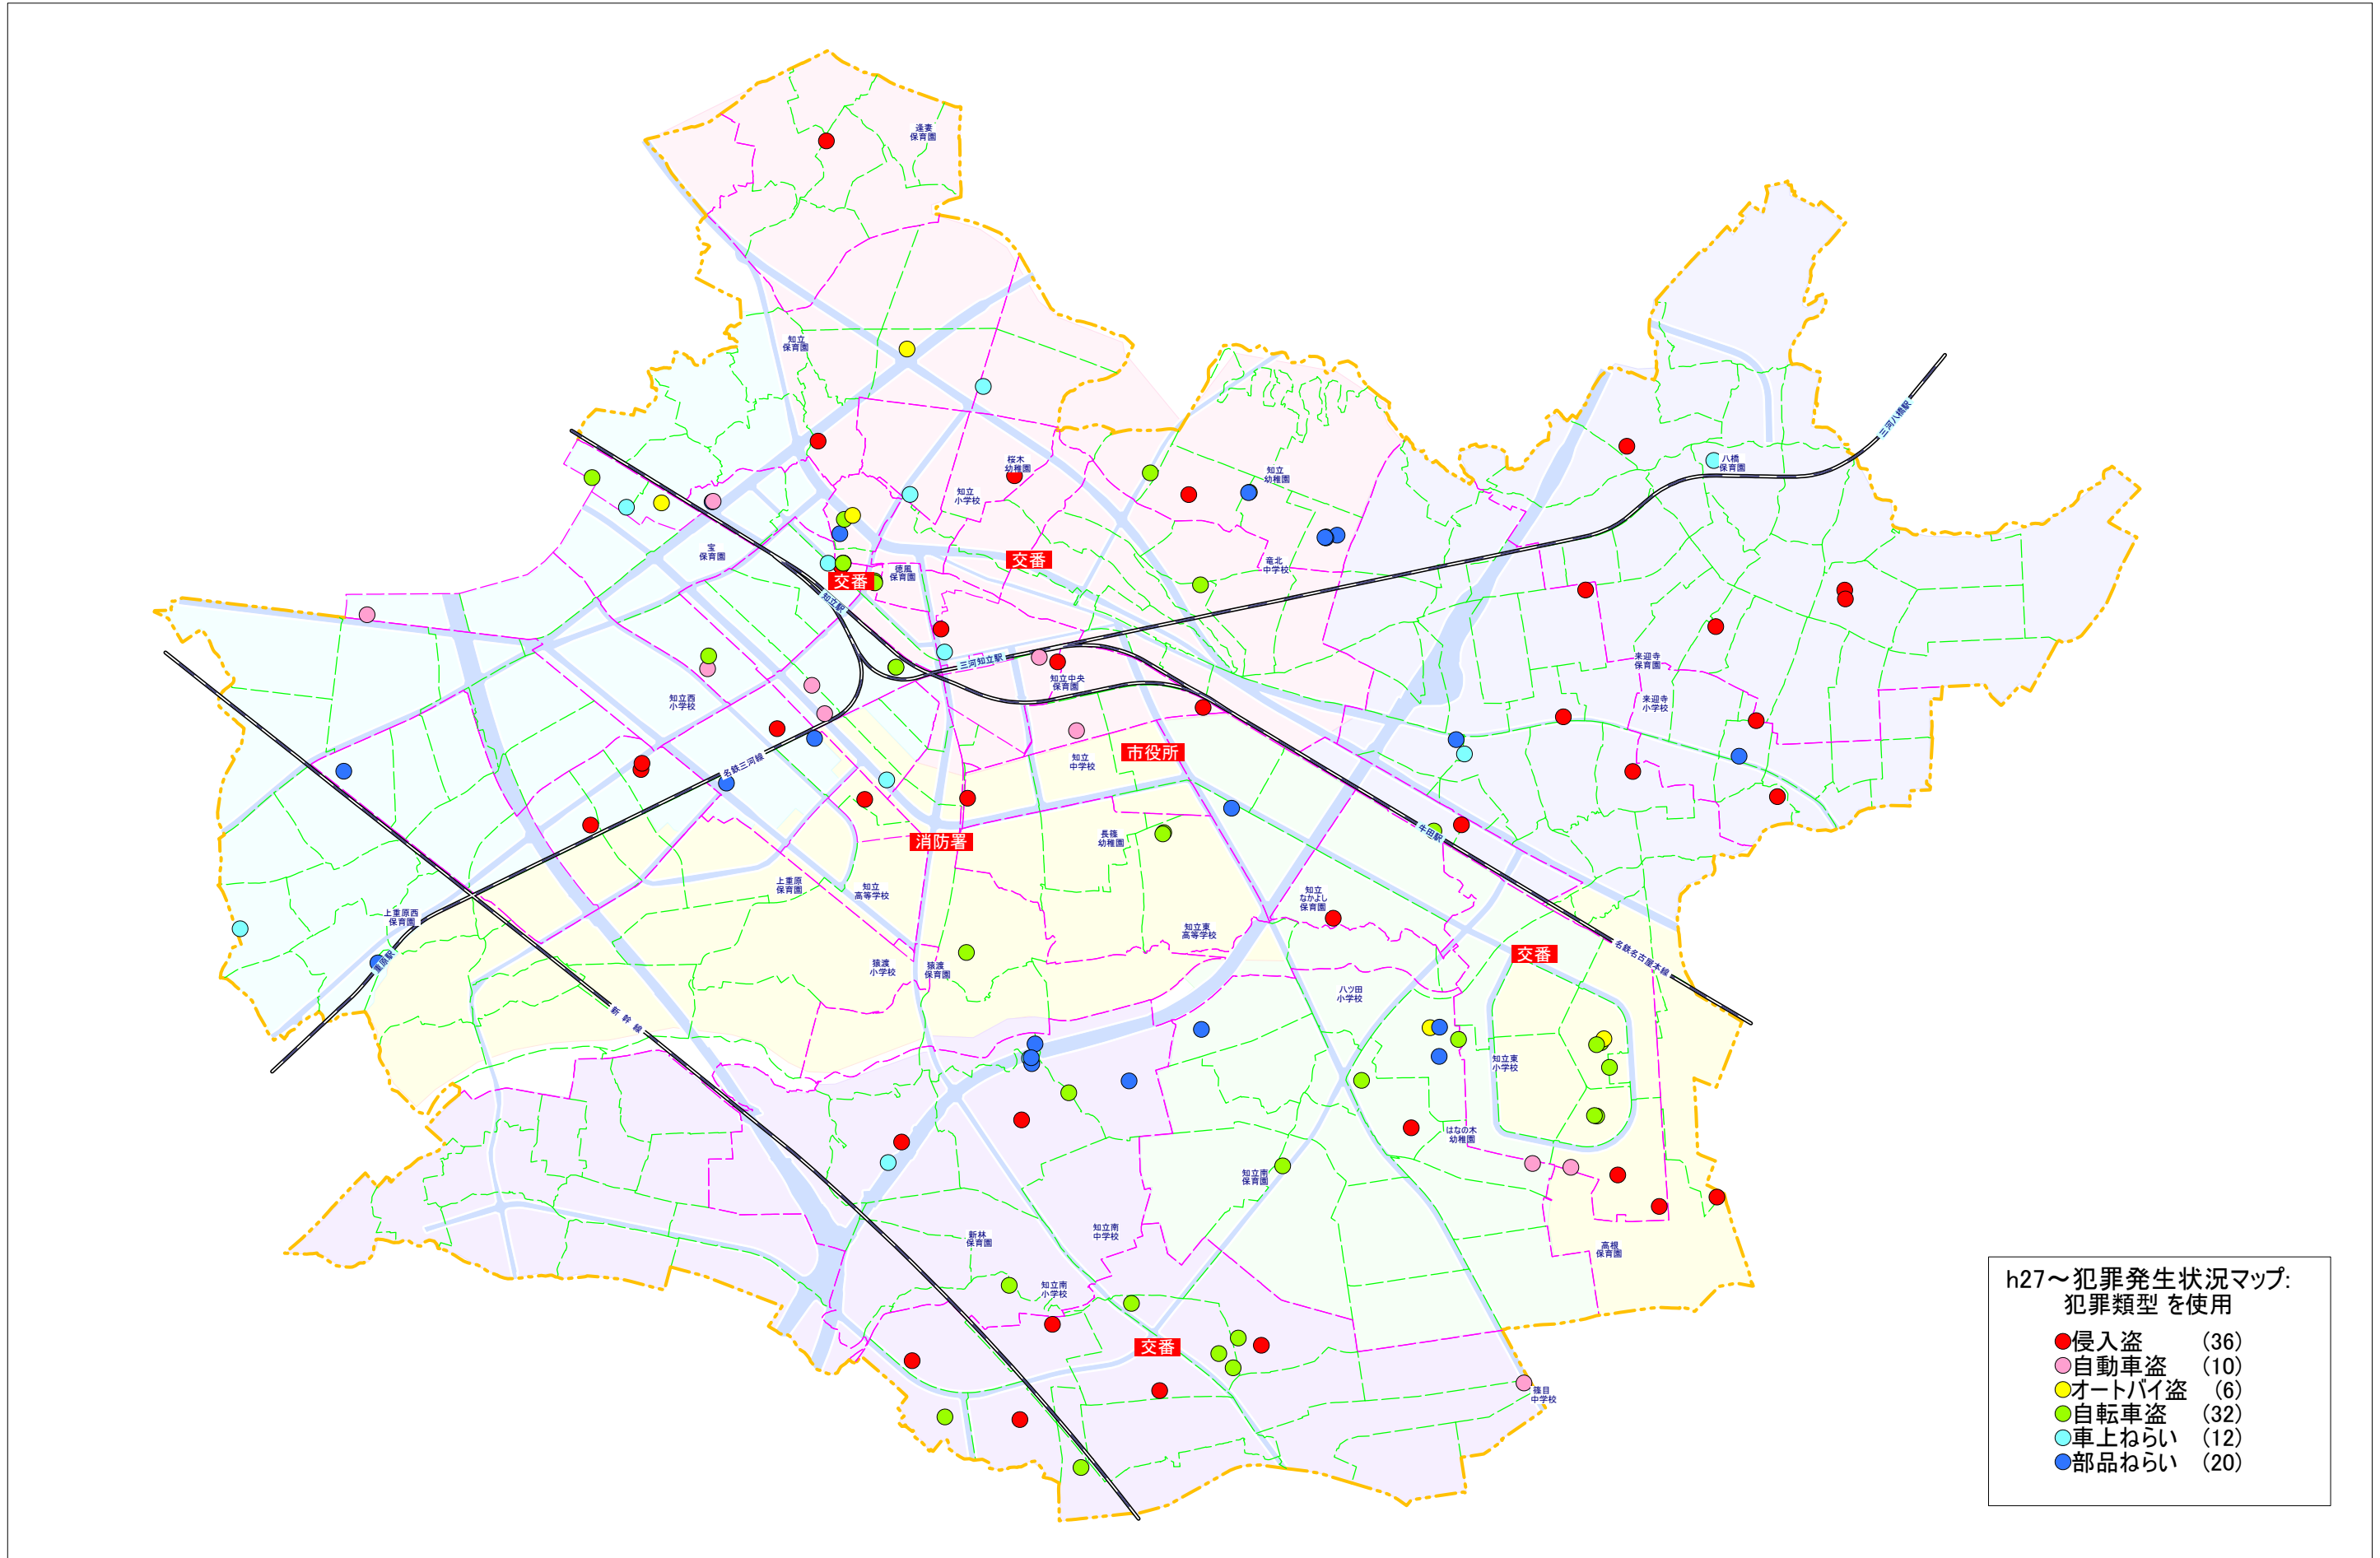

h27～犯罪発生状況マップ:
犯罪類型 を使用

● 侵入盗	(8)
● 自動車盗	(2)
● オートバイ盗	(0)
● 自転車盗	(10)
● 車上ねらい	(1)
● 部品ねらい	(2)

h27~犯罪発生状況マップ:
犯罪類型を使用

● 侵入盗	(36)
● 自動車盗	(10)
● オートバイ盗	(6)
● 自転車盗	(32)
● 車上ねらい	(12)
● 部品ねらい	(20)