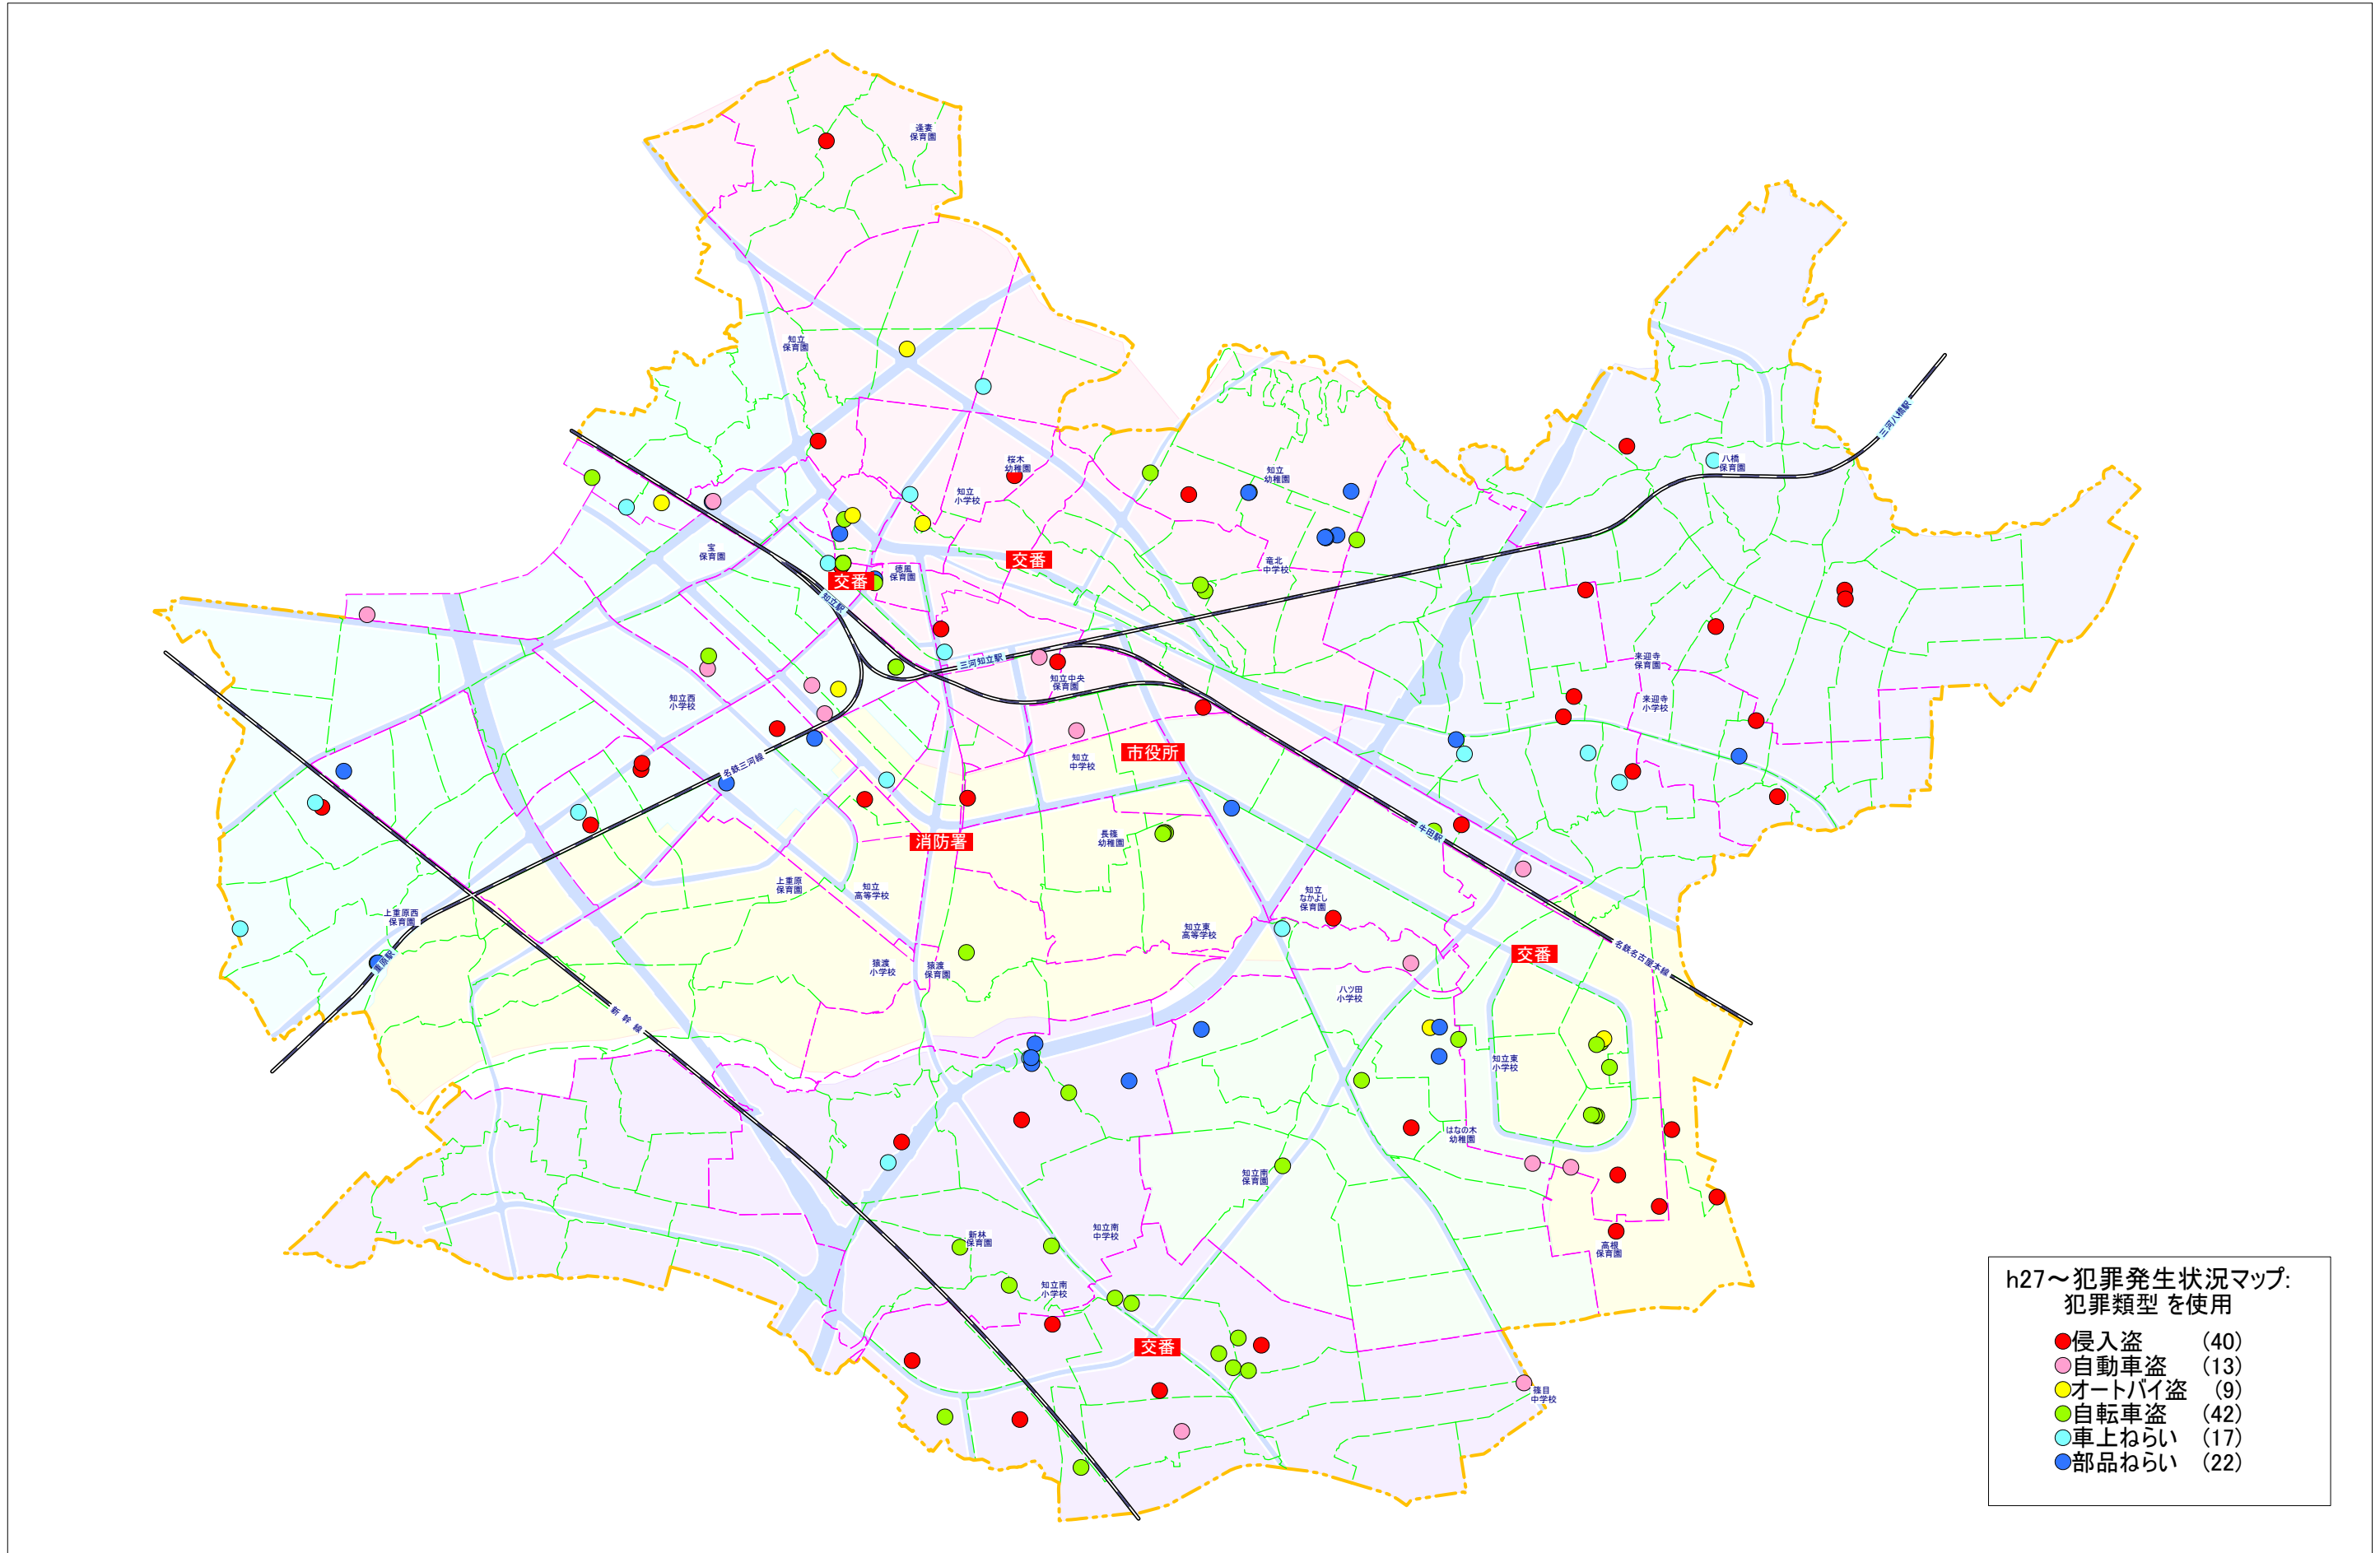

h27～犯罪発生状況マップ:
犯罪類型 を使用

● 侵入盗	(4)
● 自動車盗	(3)
● オートバイ盗	(3)
● 自転車盗	(10)
● 車上ねらい	(5)
● 部品ねらい	(2)

h27~犯罪発生状況マップ:
犯罪類型を使用

● 侵入盗	(40)
● 自動車盗	(13)
● オートバイ盗	(9)
● 自転車盗	(42)
● 車上ねらい	(17)
● 部品ねらい	(22)