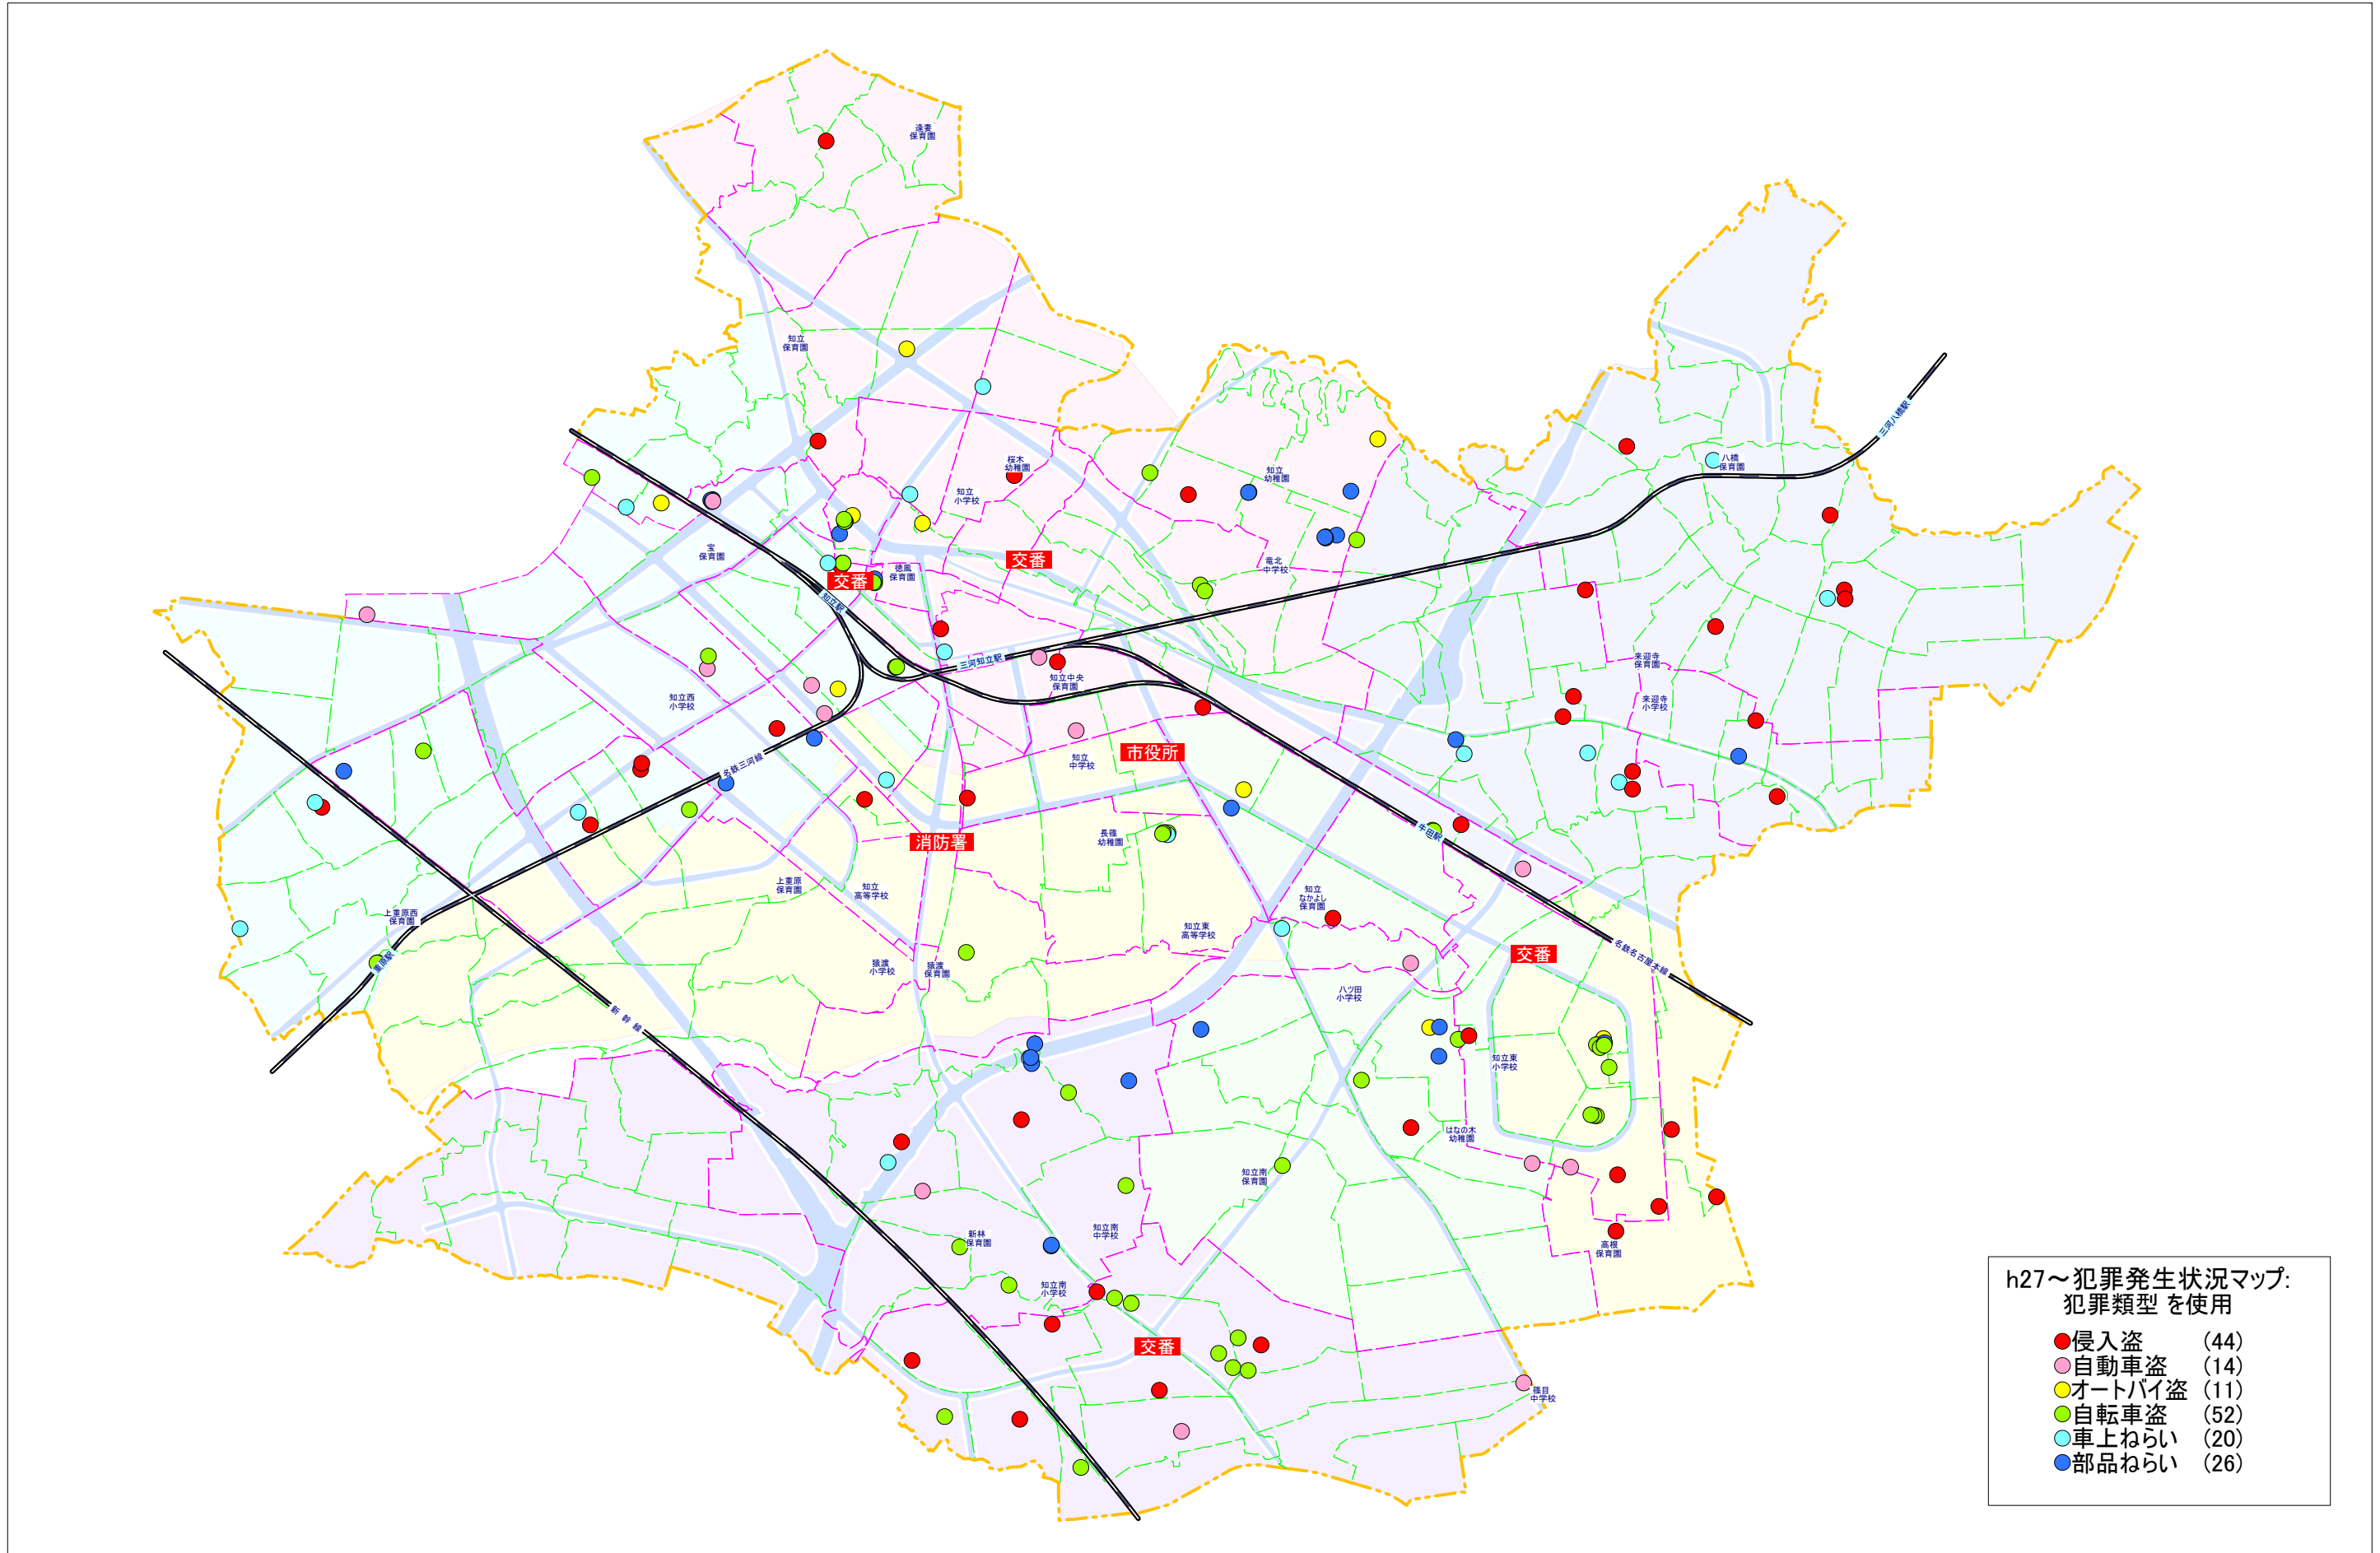

h27～犯罪発生状況マップ:
犯罪類型を使用

- 侵入盗 (4)
- 自動車盗 (1)
- オートバイ盗 (2)
- 自転車盗 (8)
- 車上ねらい (3)
- 部品ねらい (4)

h27~犯罪発生状況マップ:
犯罪類型を使用

● 侵入盗	(44)
● 自動車盗	(14)
● オートバイ盗	(11)
● 自転車盗	(52)
● 車上ねらい	(20)
● 部品ねらい	(26)