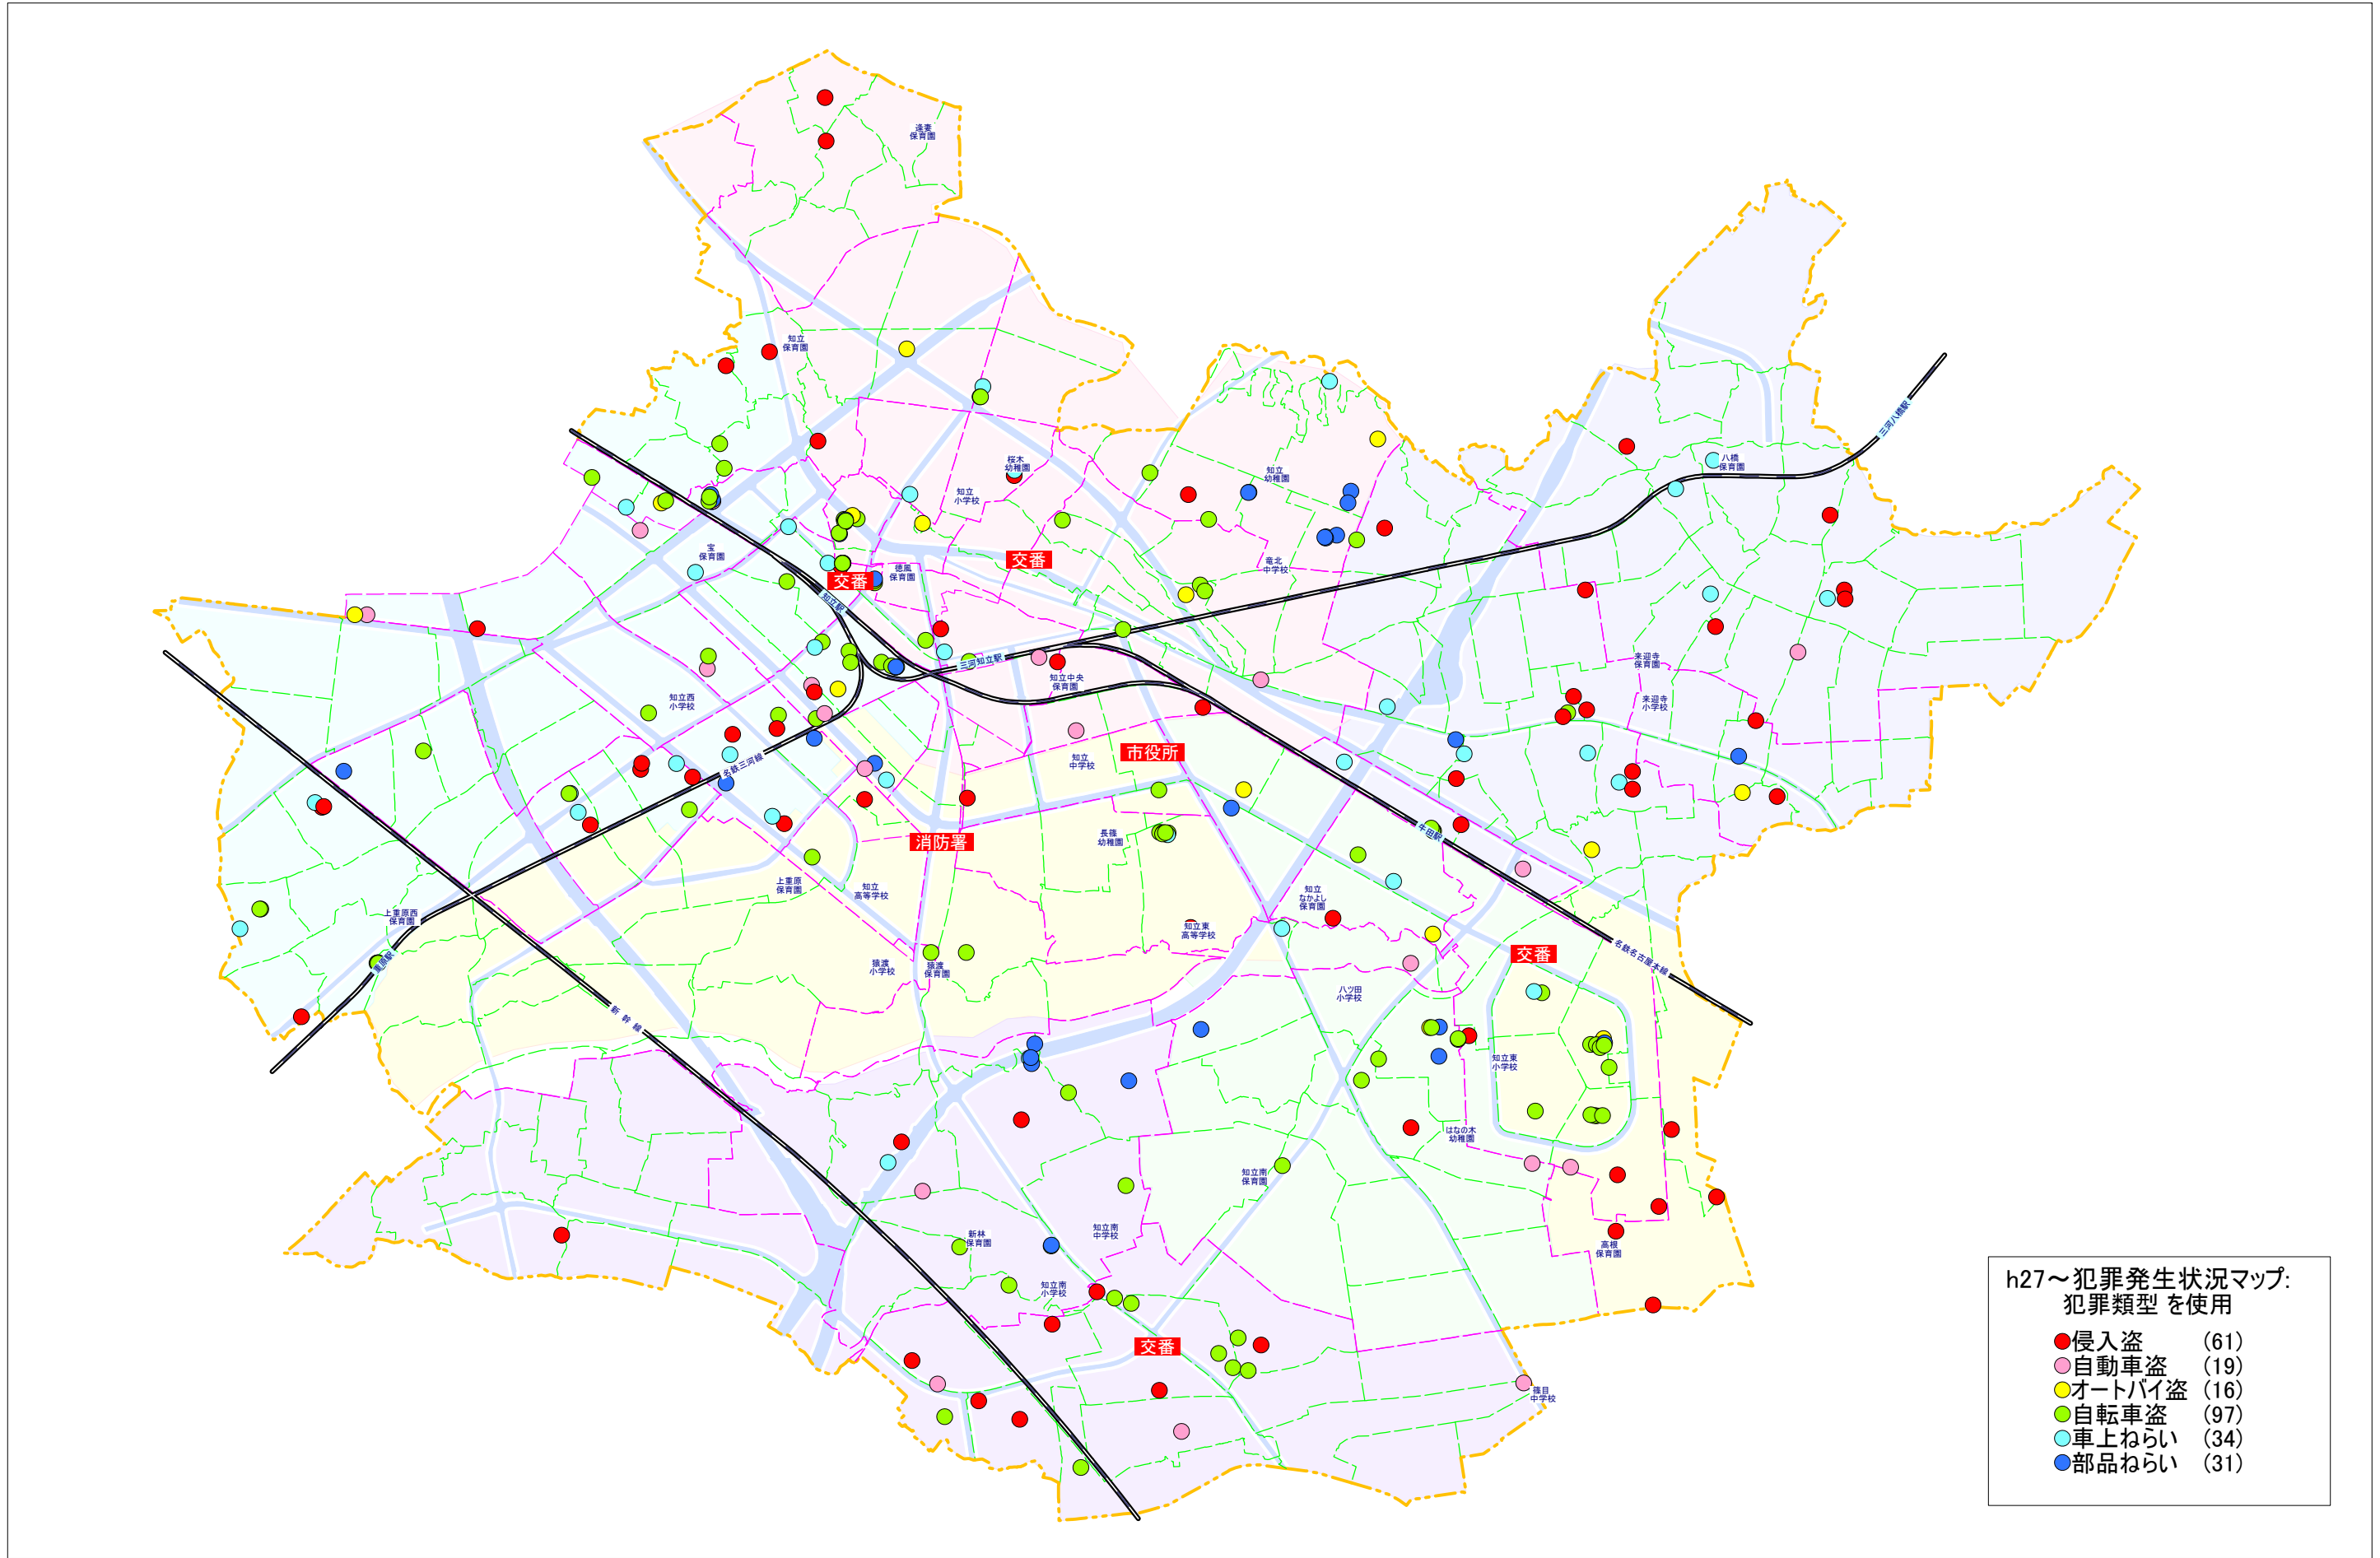

h27～犯罪発生状況マップ:
犯罪類型を使用

● 侵入盗	(6)
● 自動車盗	(0)
● オートバイ盗	(1)
● 自転車盗	(18)
● 車上ねらい	(5)
● 部品ねらい	(2)

h27~犯罪発生状況マップ:
犯罪類型を使用

● 侵入盗	(61)
● 自動車盗	(19)
● オートバイ盗	(16)
● 自転車盗	(97)
● 車上ねらい	(34)
● 部品ねらい	(31)