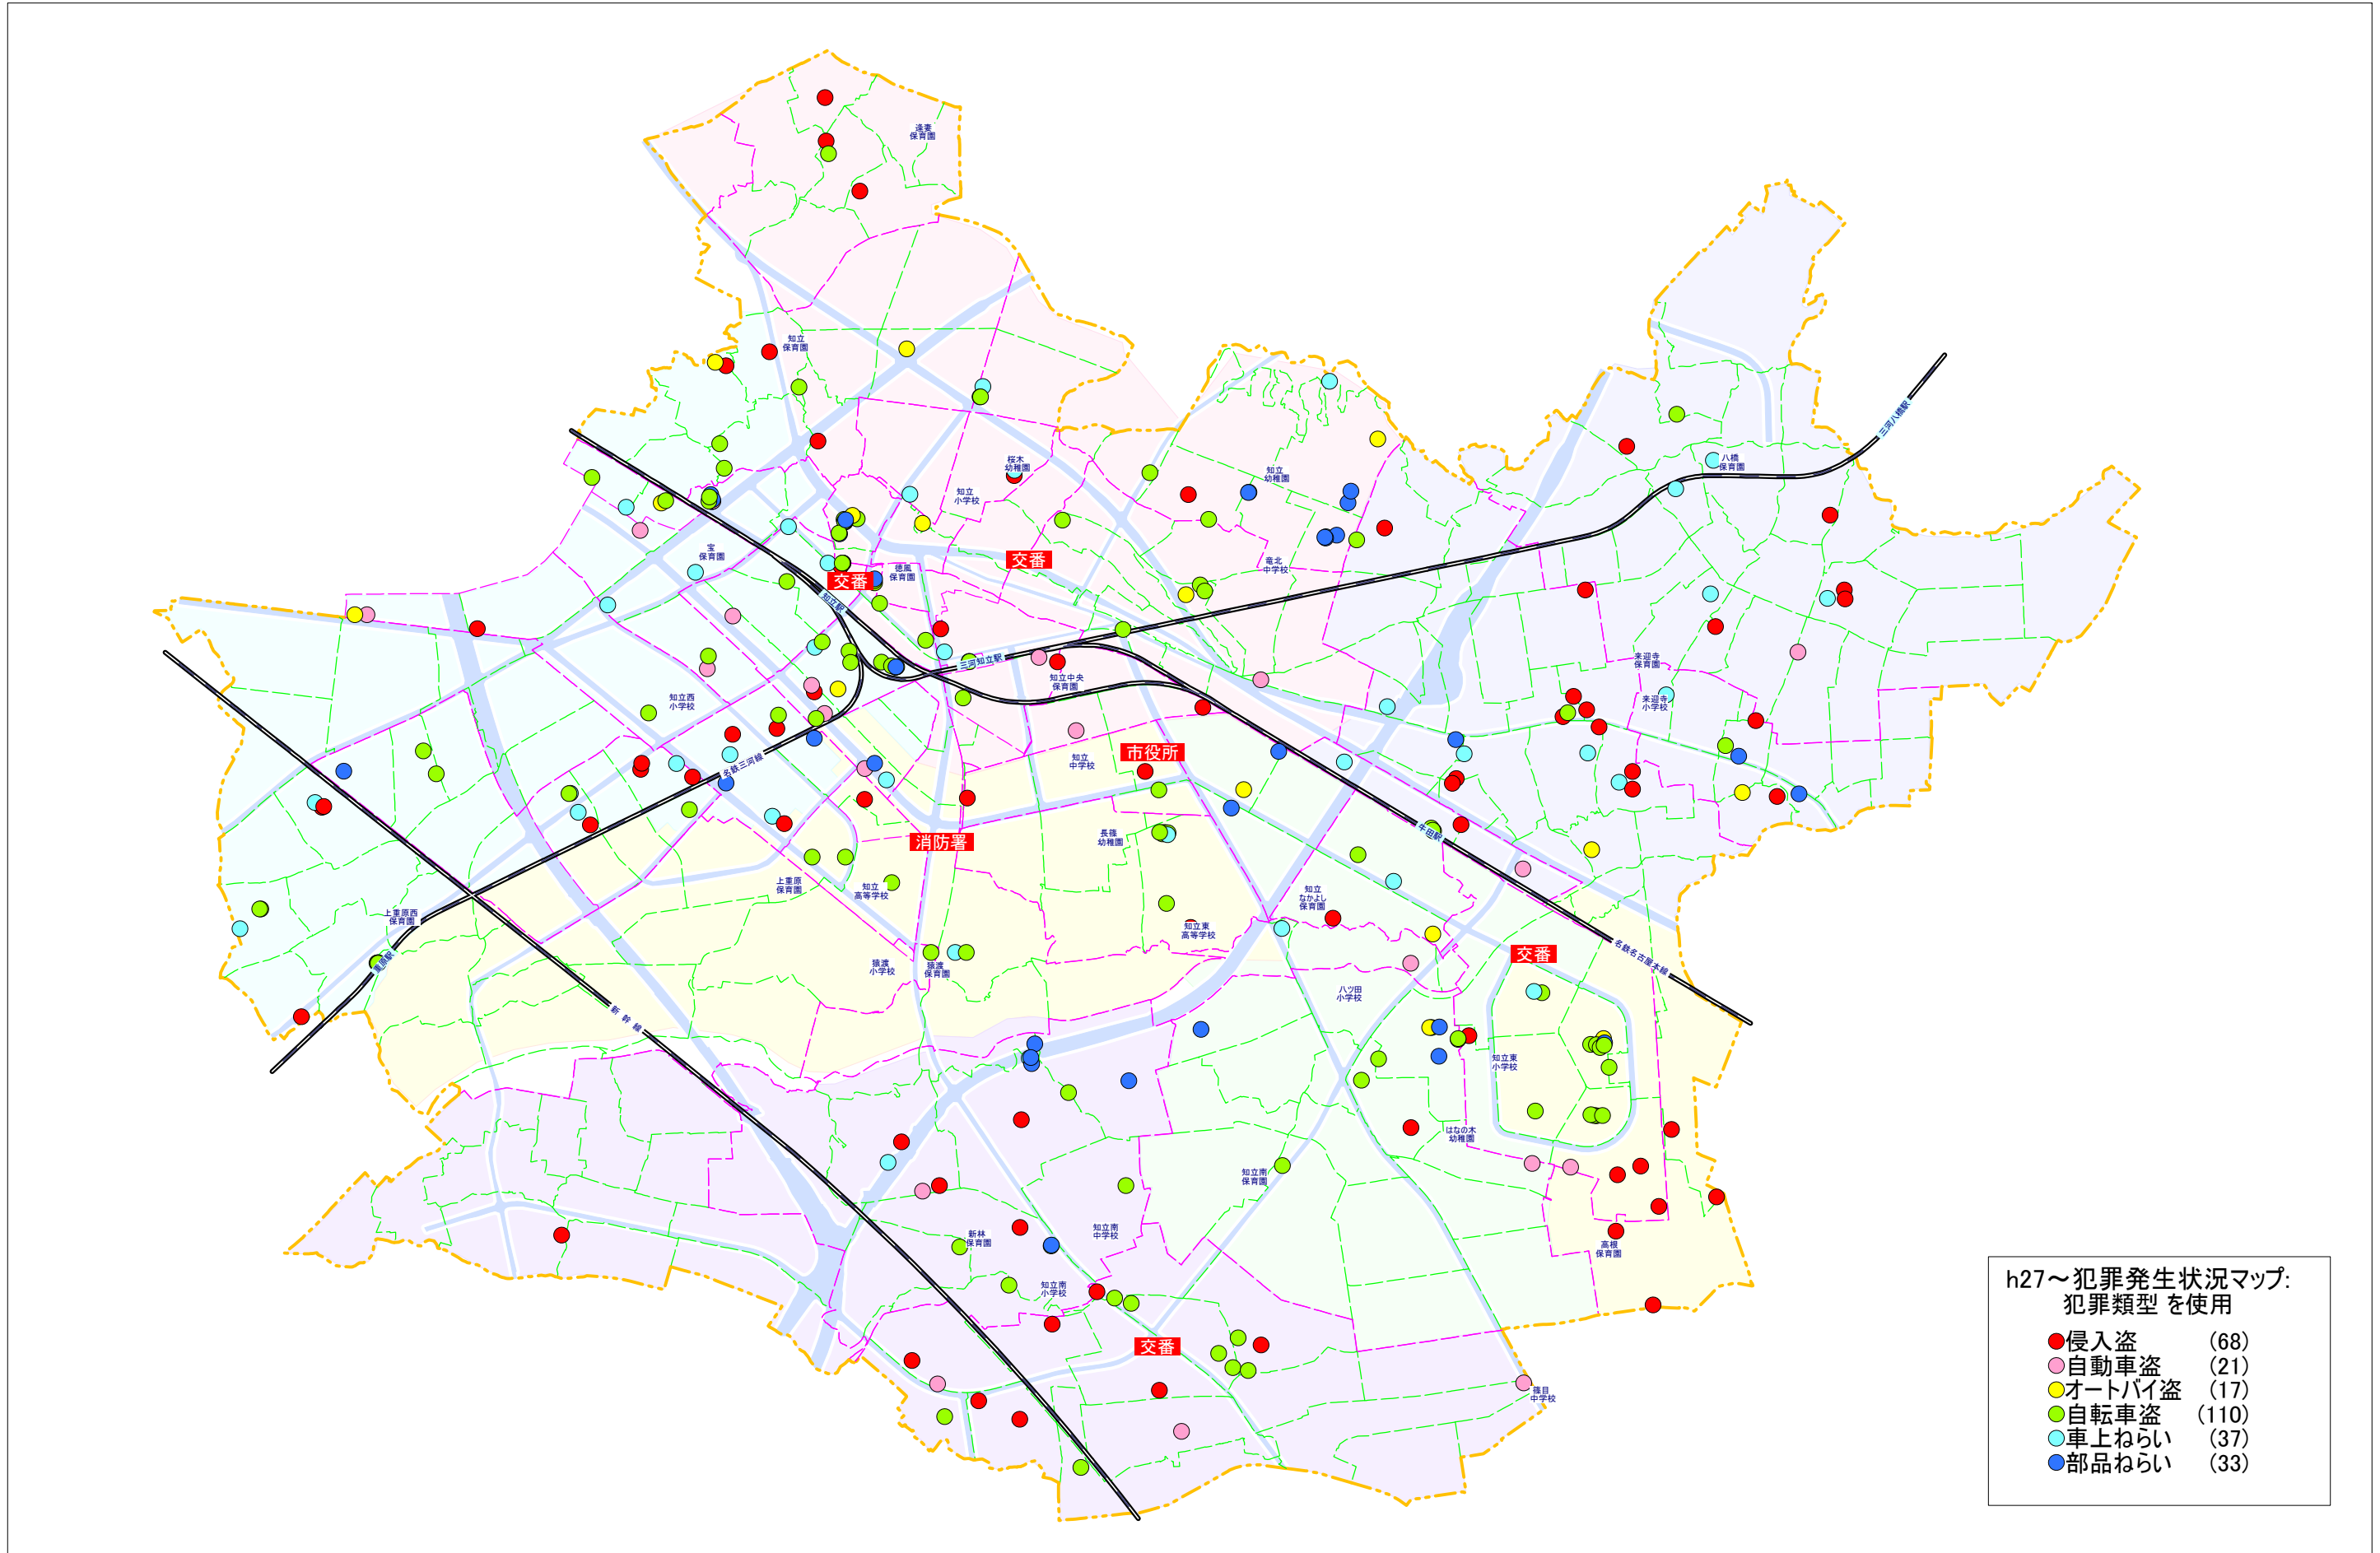

h27～犯罪発生状況マップ:  
犯罪類型を使用

● 侵入盗	(7)
● 自動車盗	(2)
● オートバイ盗	(1)
● 自転車盗	(13)
● 車上ねらい	(3)
● 部品ねらい	(2)

h27~犯罪発生状況マップ:  
犯罪類型を使用

● 侵入盗	(68)
● 自動車盗	(21)
● オートバイ盗	(17)
● 自転車盗	(110)
● 車上ねらい	(37)
● 部品ねらい	(33)