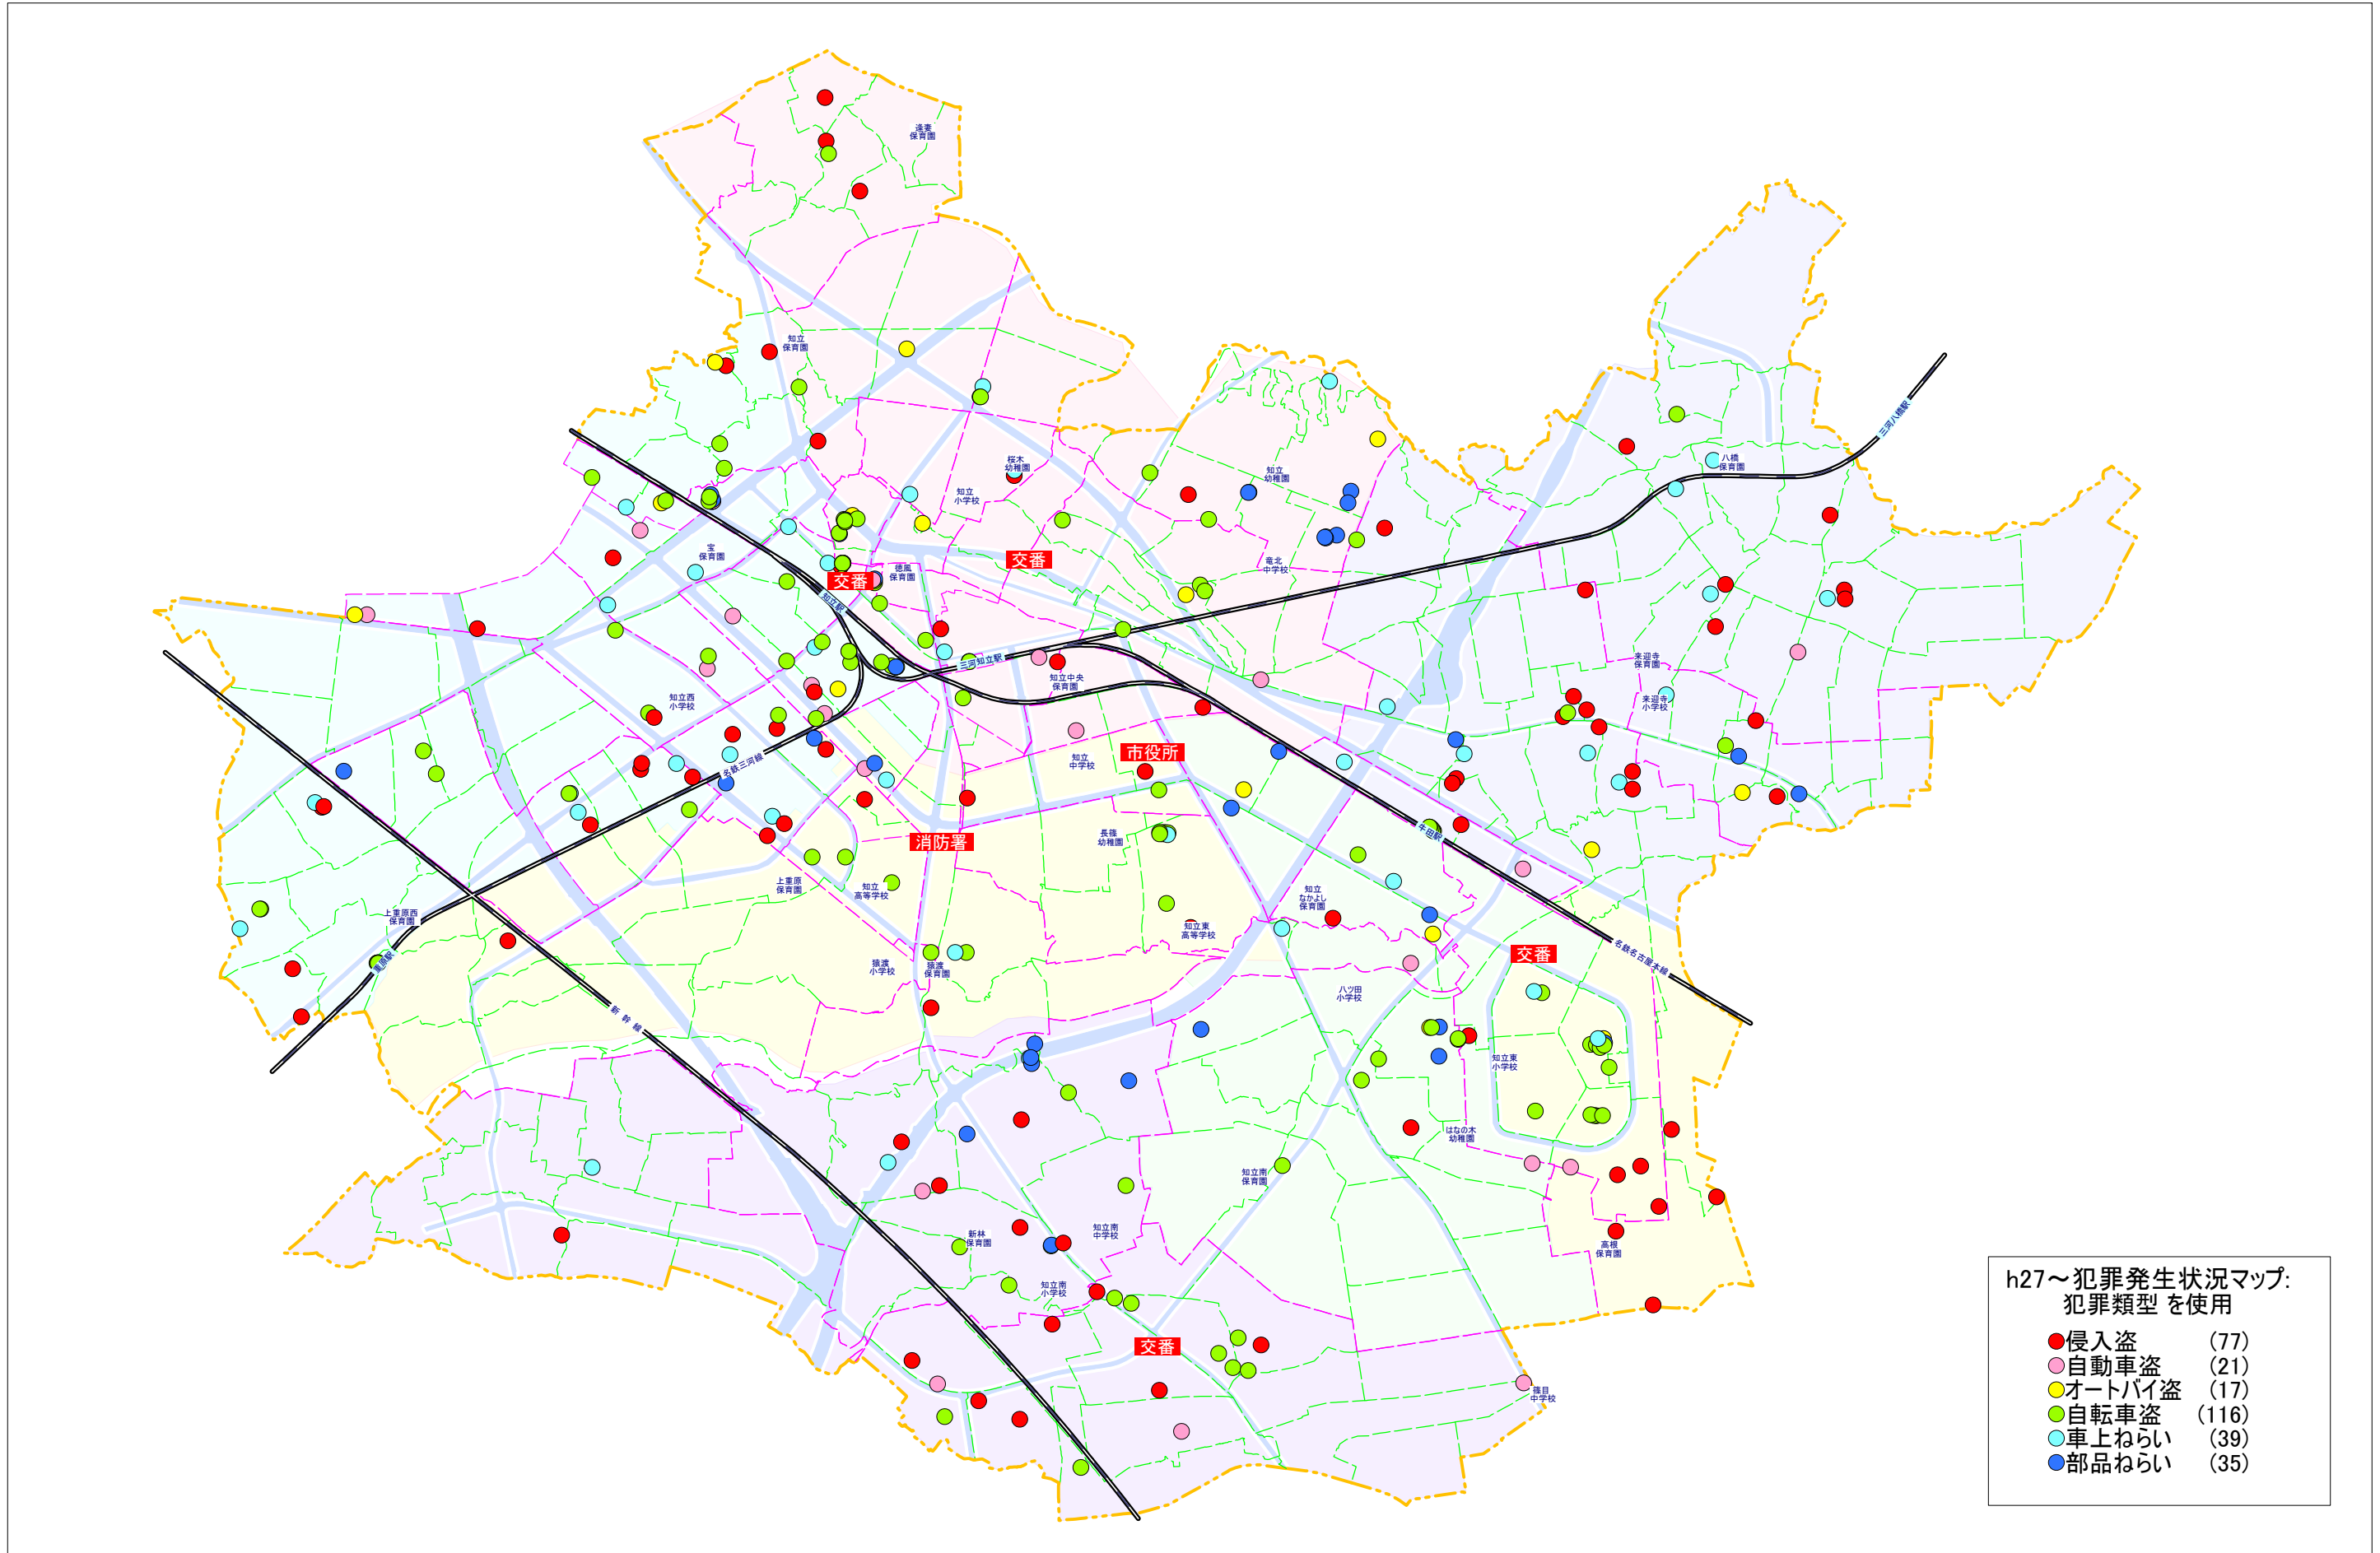

h27～犯罪発生状況マップ:
犯罪類型を使用

● 侵入盗	(9)
● 自動車盗	(0)
● オートバイ盗	(0)
● 自転車盗	(6)
● 車上ねらい	(2)
● 部品ねらい	(2)

h27~犯罪発生状況マップ:
犯罪類型を使用

● 侵入盗	(77)
● 自動車盗	(21)
● オートバイ盗	(17)
● 自転車盗	(116)
● 車上ねらい	(39)
● 部品ねらい	(35)