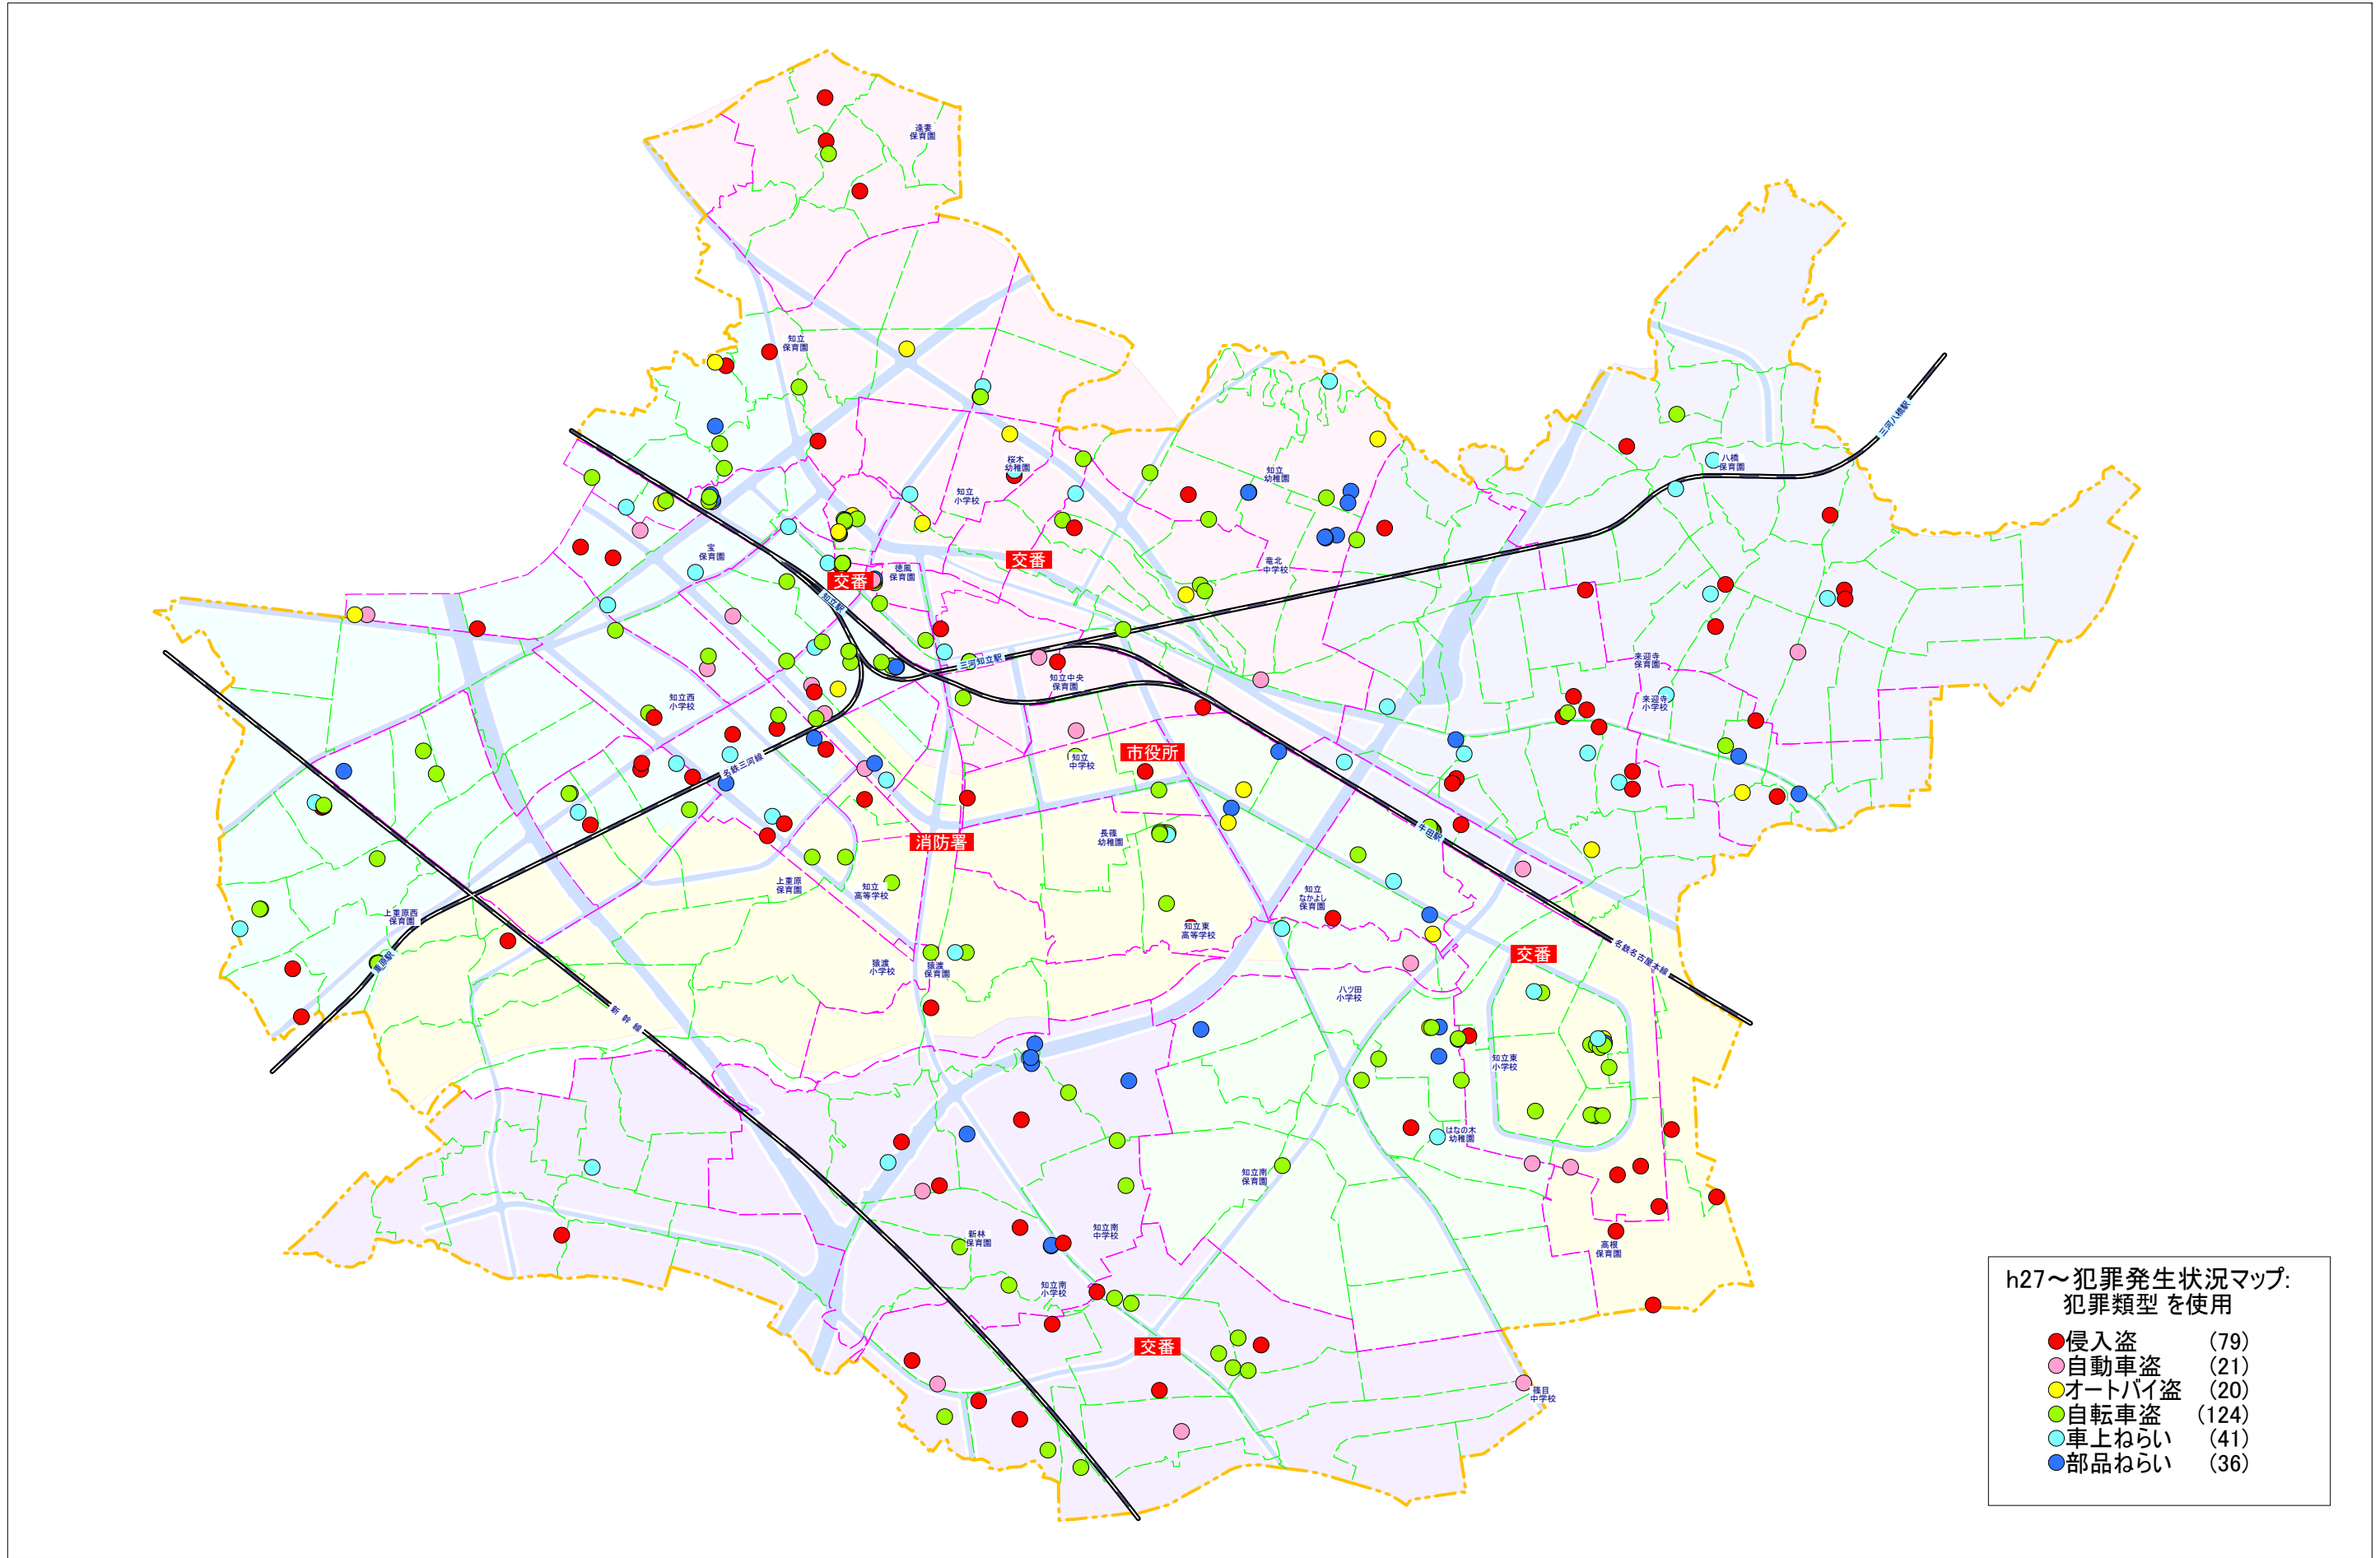

h27～犯罪発生状況マップ:  
犯罪類型を使用

● 侵入盗	(2)
● 自動車盗	(0)
● オートバイ盗	(2)
● 自転車盗	(6)
● 車上ねらい	(2)
● 部品ねらい	(0)

h27~犯罪発生状況マップ:  
犯罪類型を使用

● 侵入盗	(79)
● 自動車盗	(21)
● オートバイ盗	(20)
● 自転車盗	(124)
● 車上ねらい	(41)
● 部品ねらい	(36)