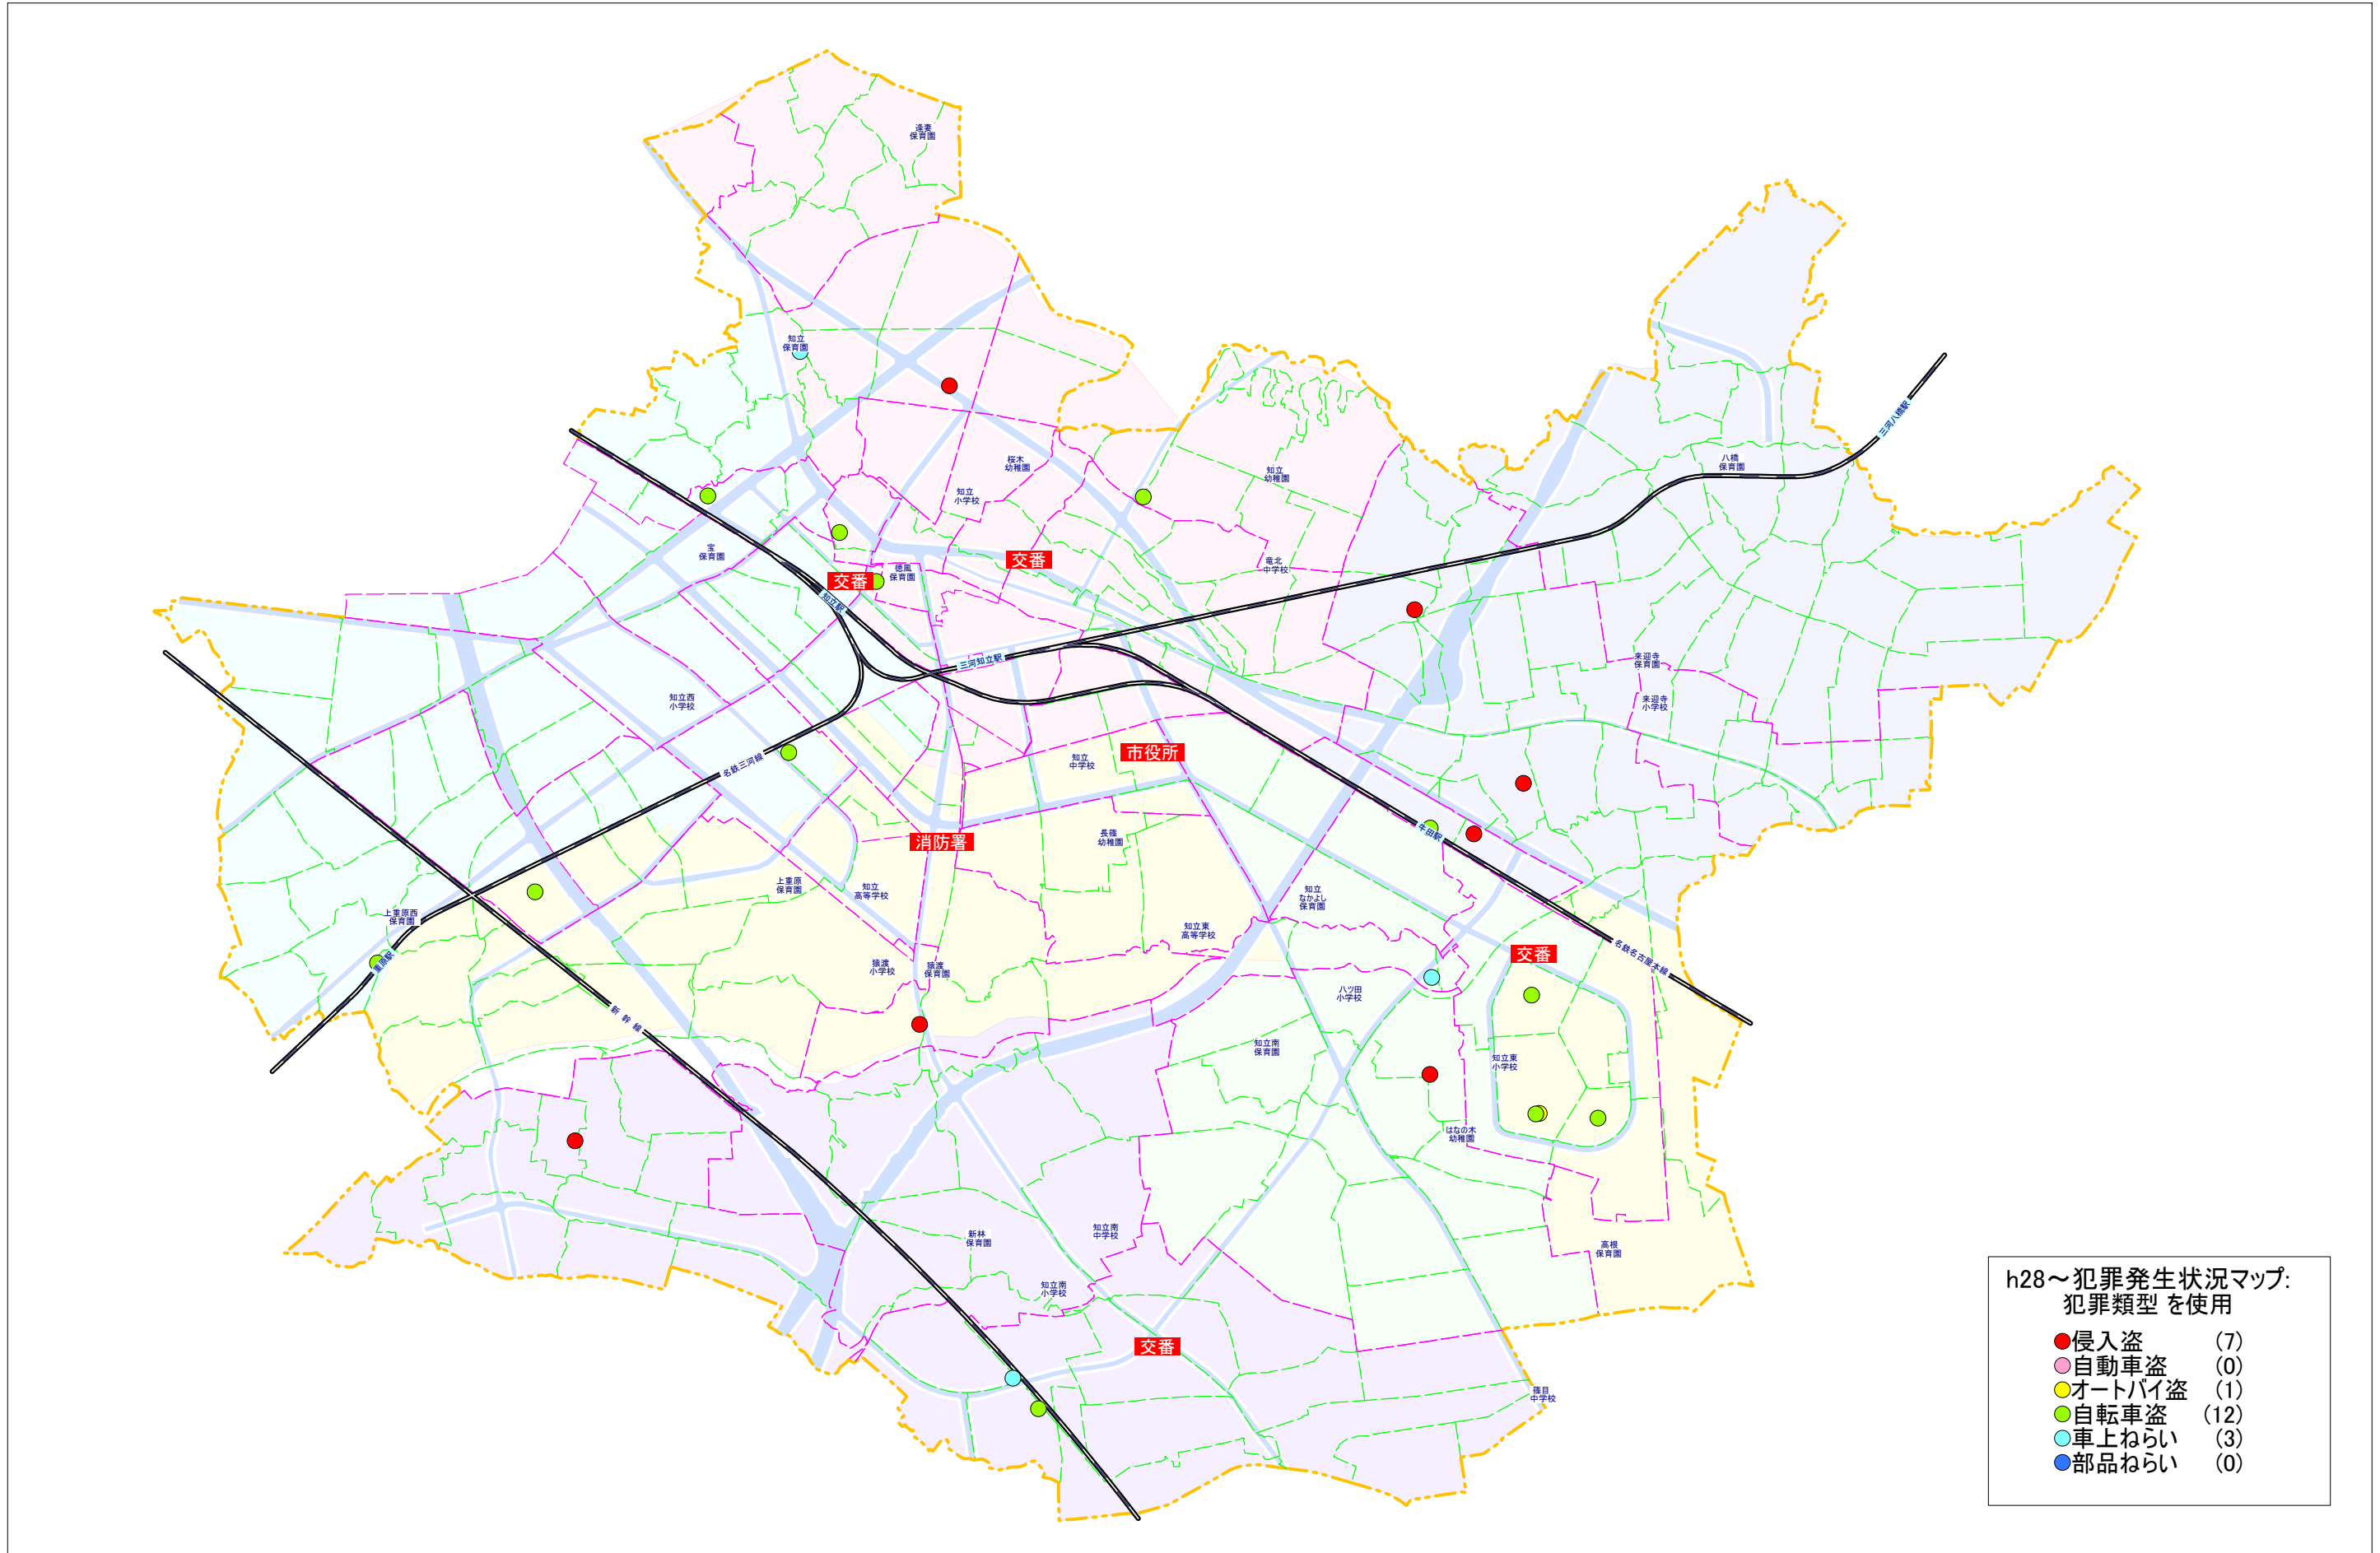

h28～犯罪発生状況マップ:
犯罪類型を使用

| | |
|----------|-----|
| ● 侵入盗 | (1) |
| ● 自動車盗 | (0) |
| ● オートバイ盗 | (1) |
| ● 自転車盗 | (6) |
| ● 車上ねらい | (1) |
| ● 部品ねらい | (0) |

h28~犯罪発生状況マップ:
犯罪類型を使用

| | |
|----------|------|
| ● 侵入盗 | (7) |
| ● 自動車盗 | (0) |
| ● オートバイ盗 | (1) |
| ● 自転車盗 | (12) |
| ● 車上ねらい | (3) |
| ● 部品ねらい | (0) |