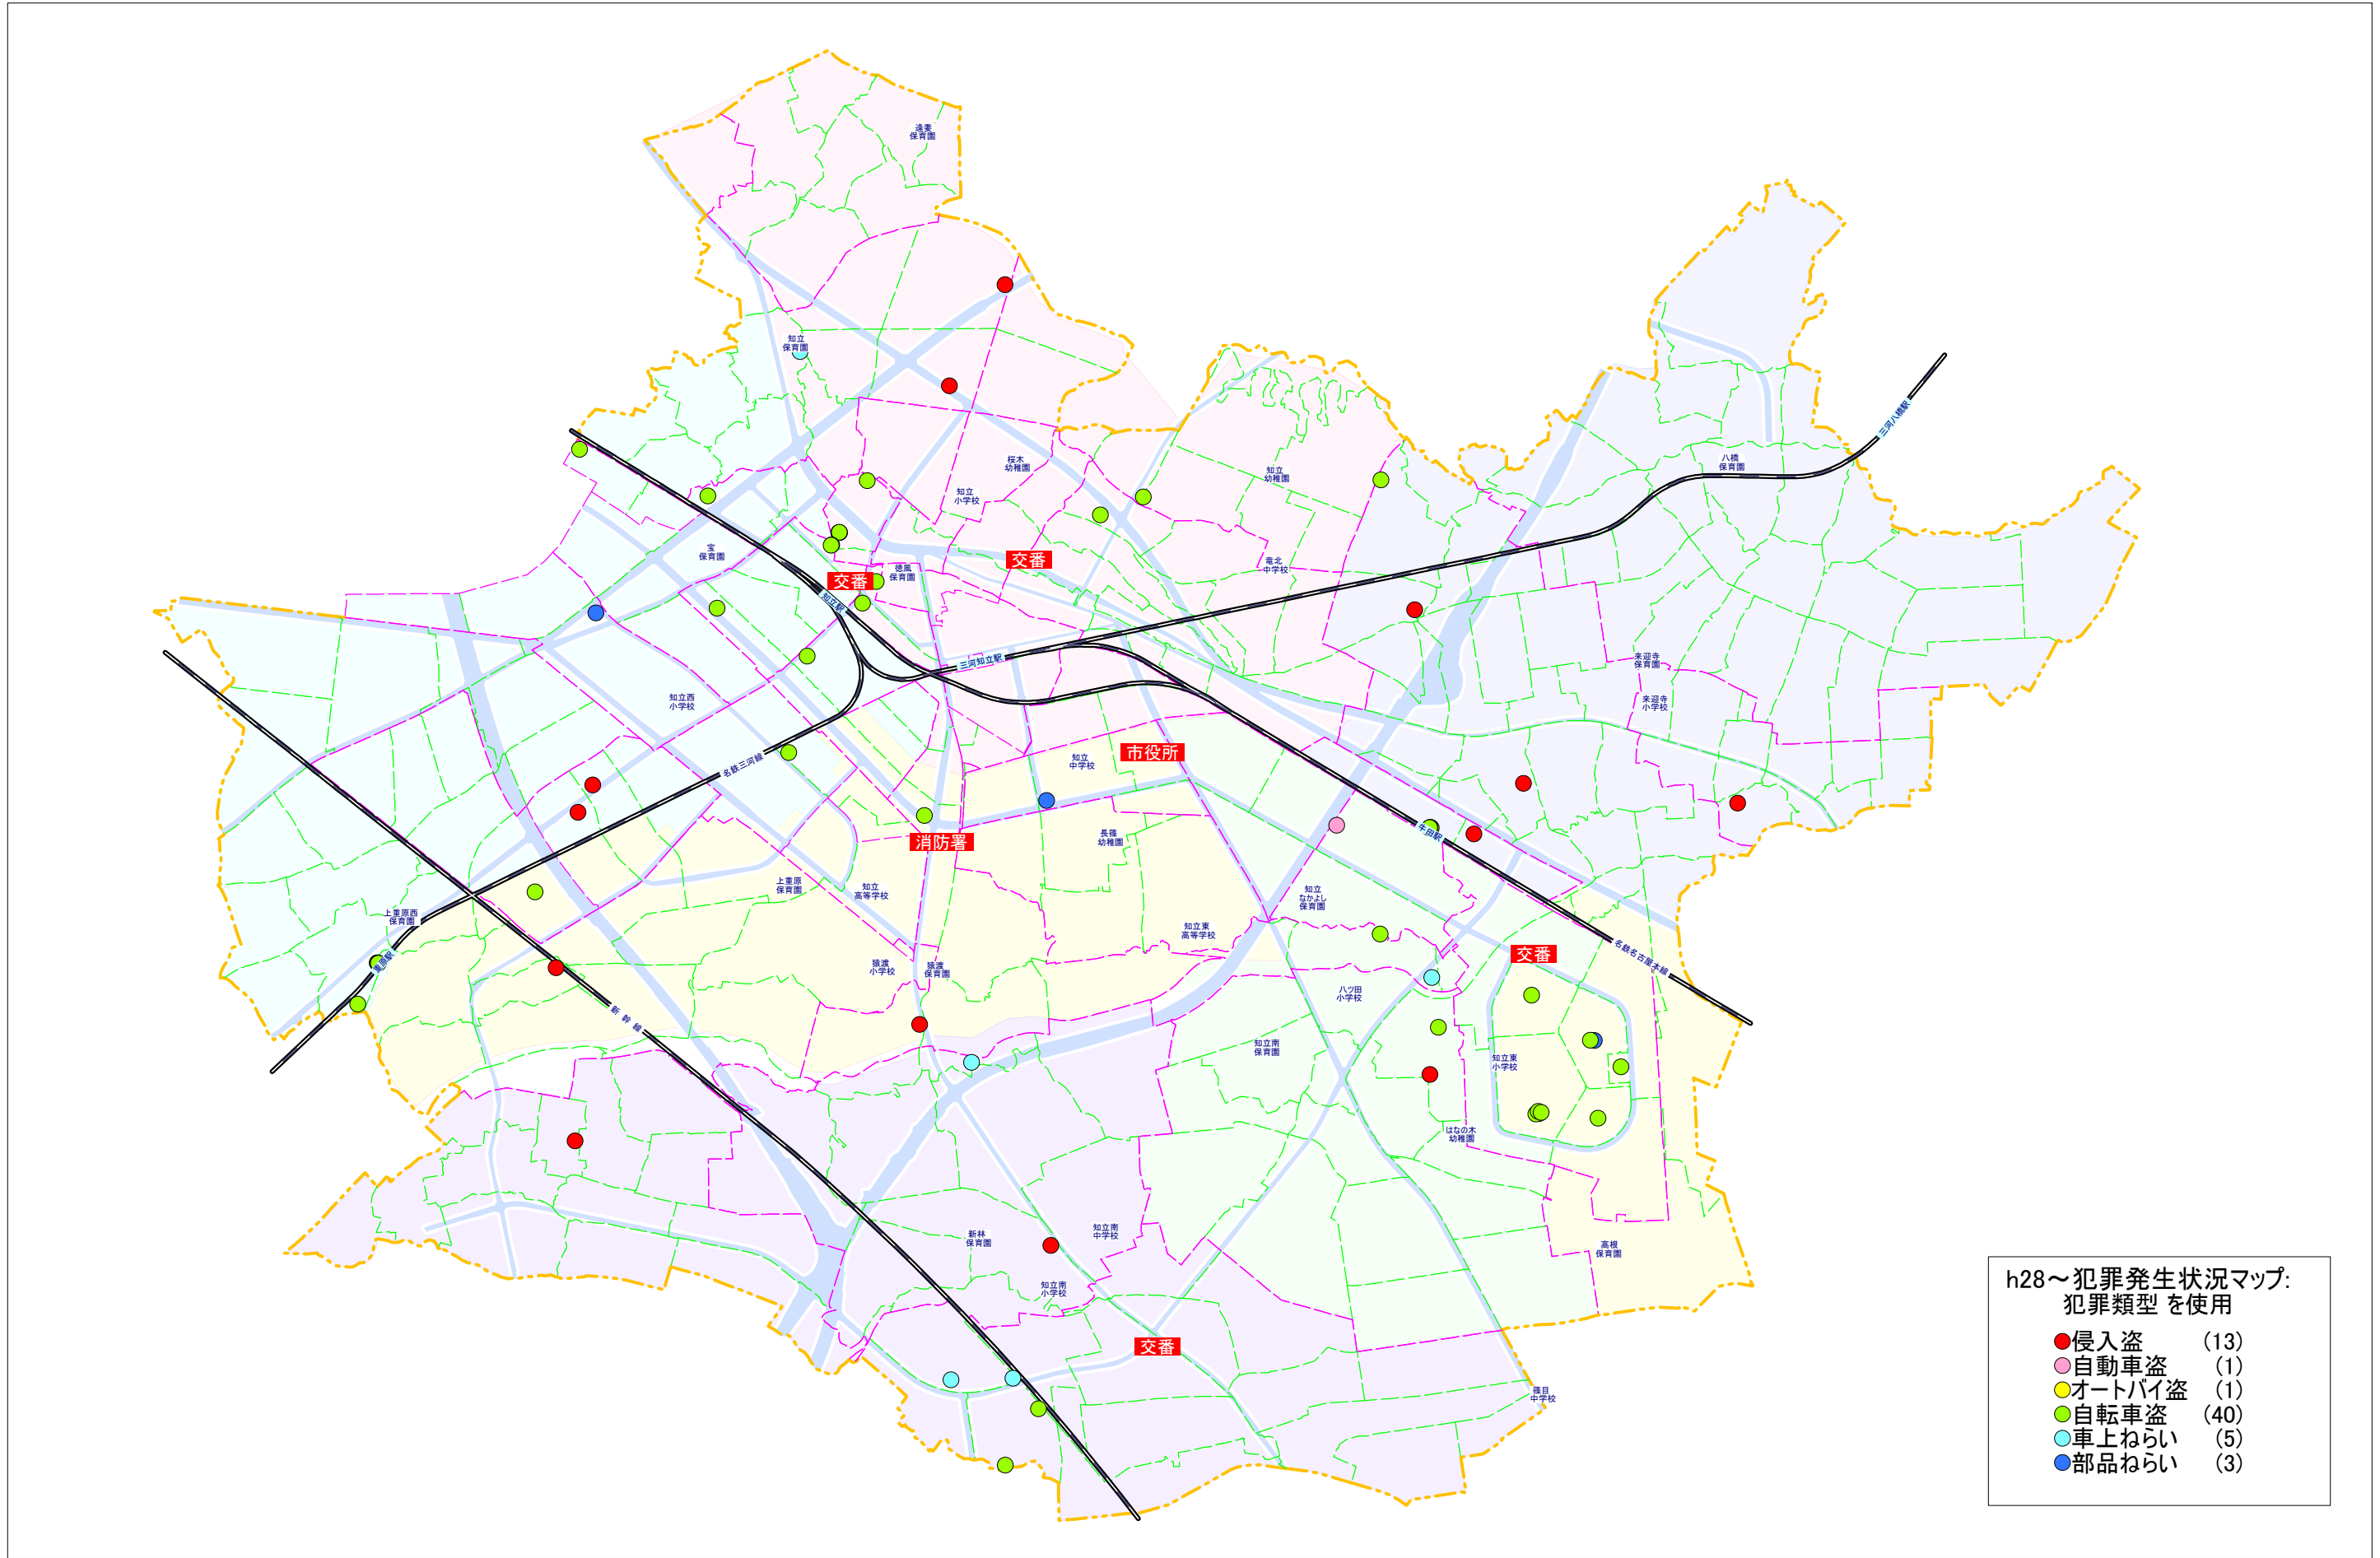

h28～犯罪発生状況マップ:
犯罪類型を使用

| | |
|----------|------|
| ● 侵入盗 | (5) |
| ● 自動車盗 | (1) |
| ● オートバイ盗 | (0) |
| ● 自転車盗 | (14) |
| ● 車上ねらい | (1) |
| ● 部品ねらい | (2) |

h28~犯罪発生状況マップ:
犯罪類型を使用

| | |
|----------|------|
| ● 侵入盗 | (13) |
| ● 自動車盗 | (1) |
| ● オートバイ盗 | (1) |
| ● 自転車盗 | (40) |
| ● 車上ねらい | (5) |
| ● 部品ねらい | (3) |