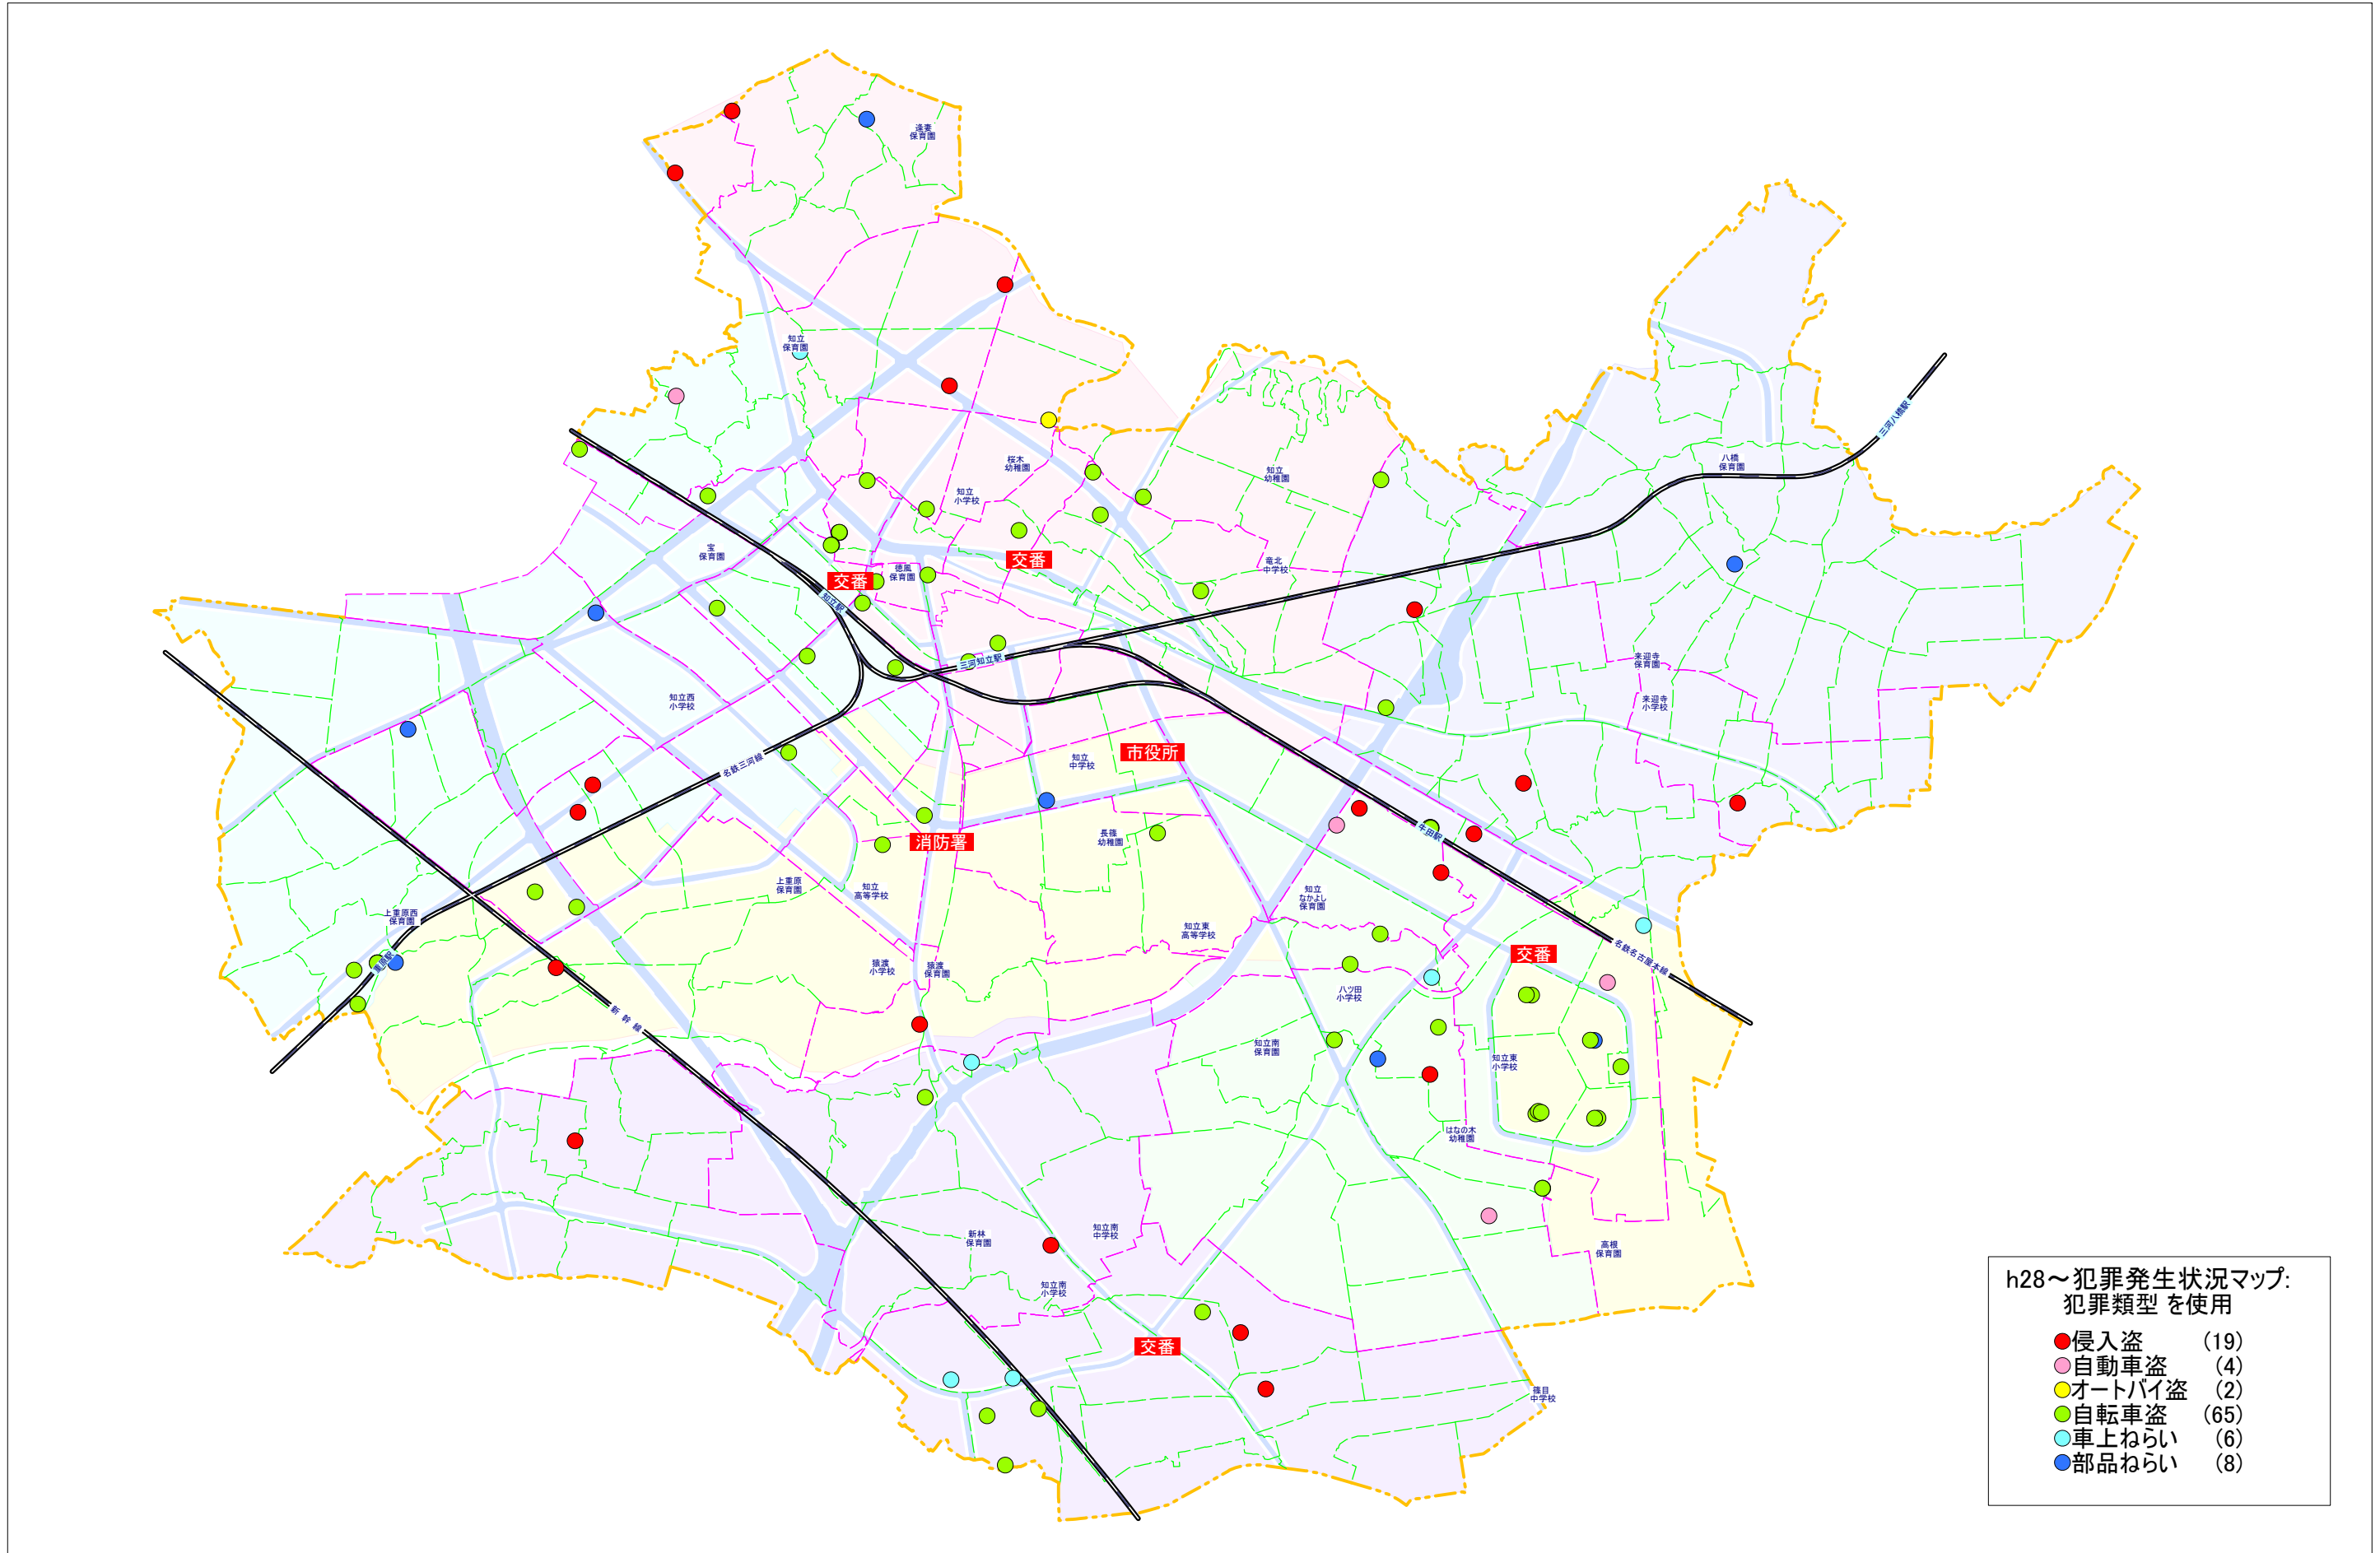

h28～犯罪発生状況マップ:
犯罪類型を使用

● 侵入盗	(4)
● 自動車盗	(3)
● オートバイ盗	(0)
● 自転車盗	(15)
● 車上ねらい	(0)
● 部品ねらい	(1)

h28~犯罪発生状況マップ:
犯罪類型を使用

● 侵入盗	(19)
● 自動車盗	(4)
● オートバイ盗	(2)
● 自転車盗	(65)
● 車上ねらい	(6)
● 部品ねらい	(8)