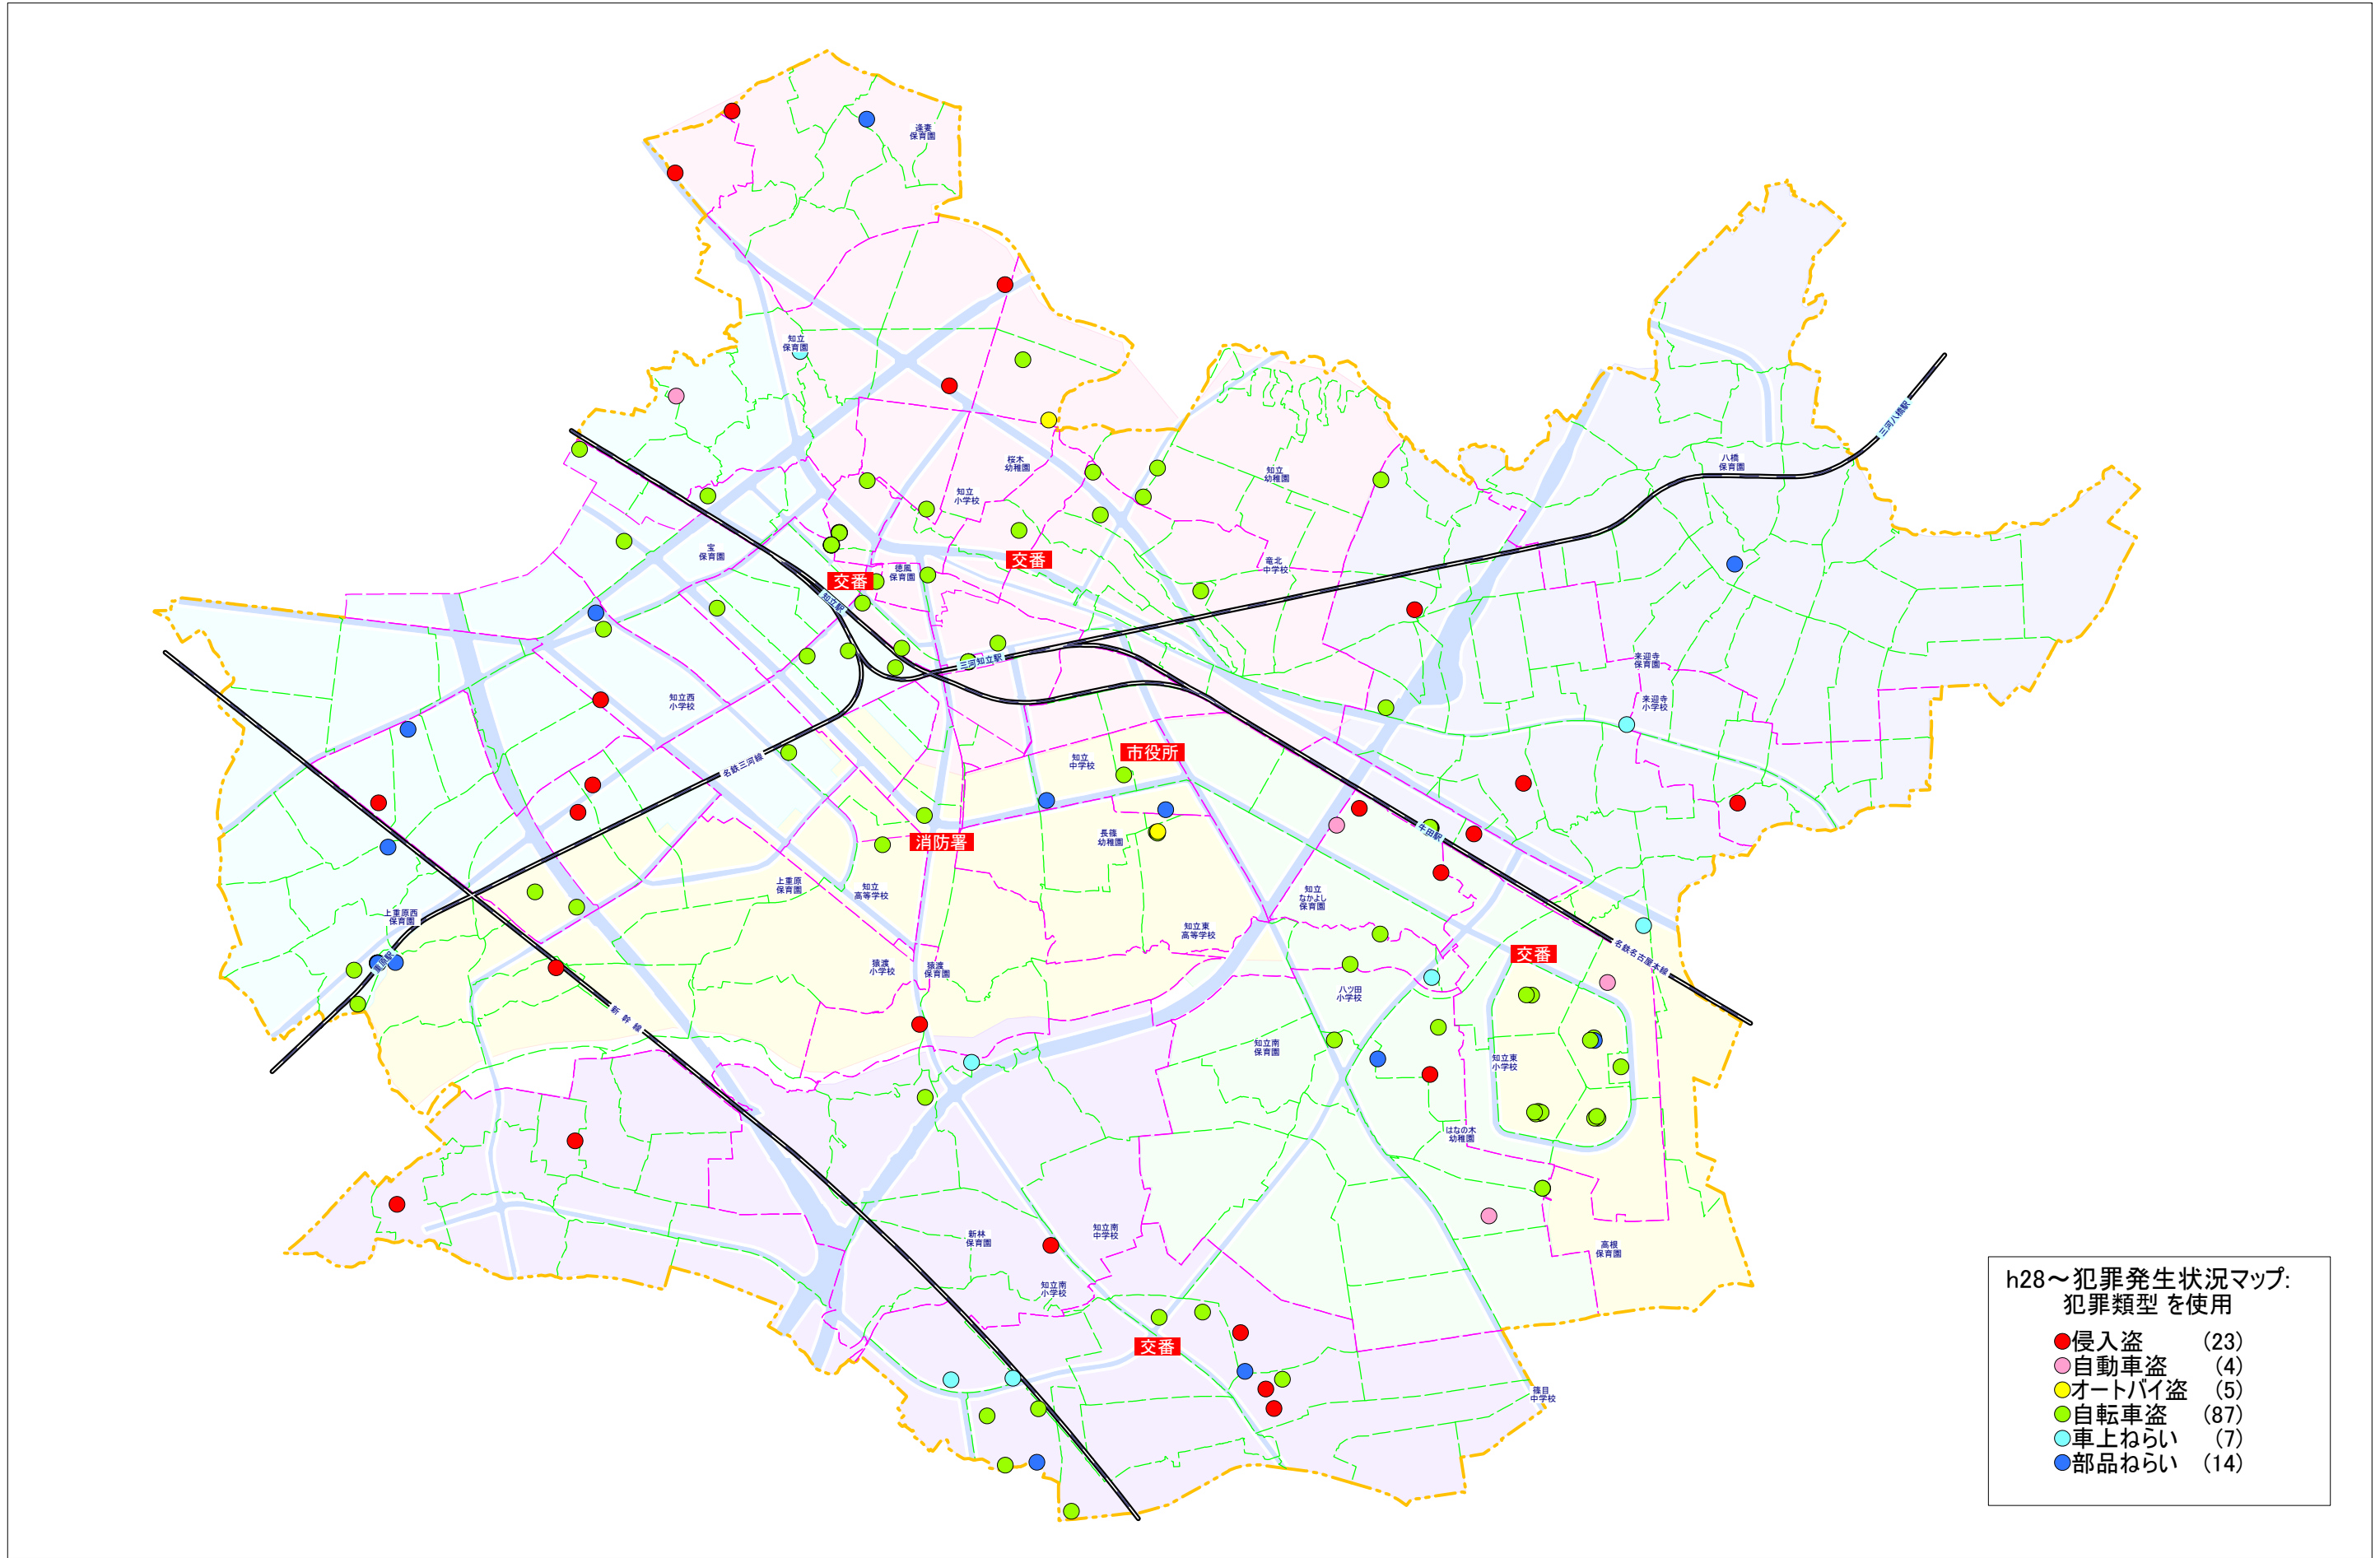

h28～犯罪発生状況マップ:  
犯罪類型を使用

|          |      |
|----------|------|
| ● 侵入盗    | (4)  |
| ● 自動車盗   | (0)  |
| ● オートバイ盗 | (3)  |
| ● 自転車盗   | (22) |
| ● 車上ねらい  | (1)  |
| ● 部品ねらい  | (6)  |

h28~犯罪発生状況マップ:  
犯罪類型を使用

|          |      |
|----------|------|
| ● 侵入盗    | (23) |
| ● 自動車盗   | (4)  |
| ● オートバイ盗 | (5)  |
| ● 自転車盗   | (87) |
| ● 車上ねらい  | (7)  |
| ● 部品ねらい  | (14) |