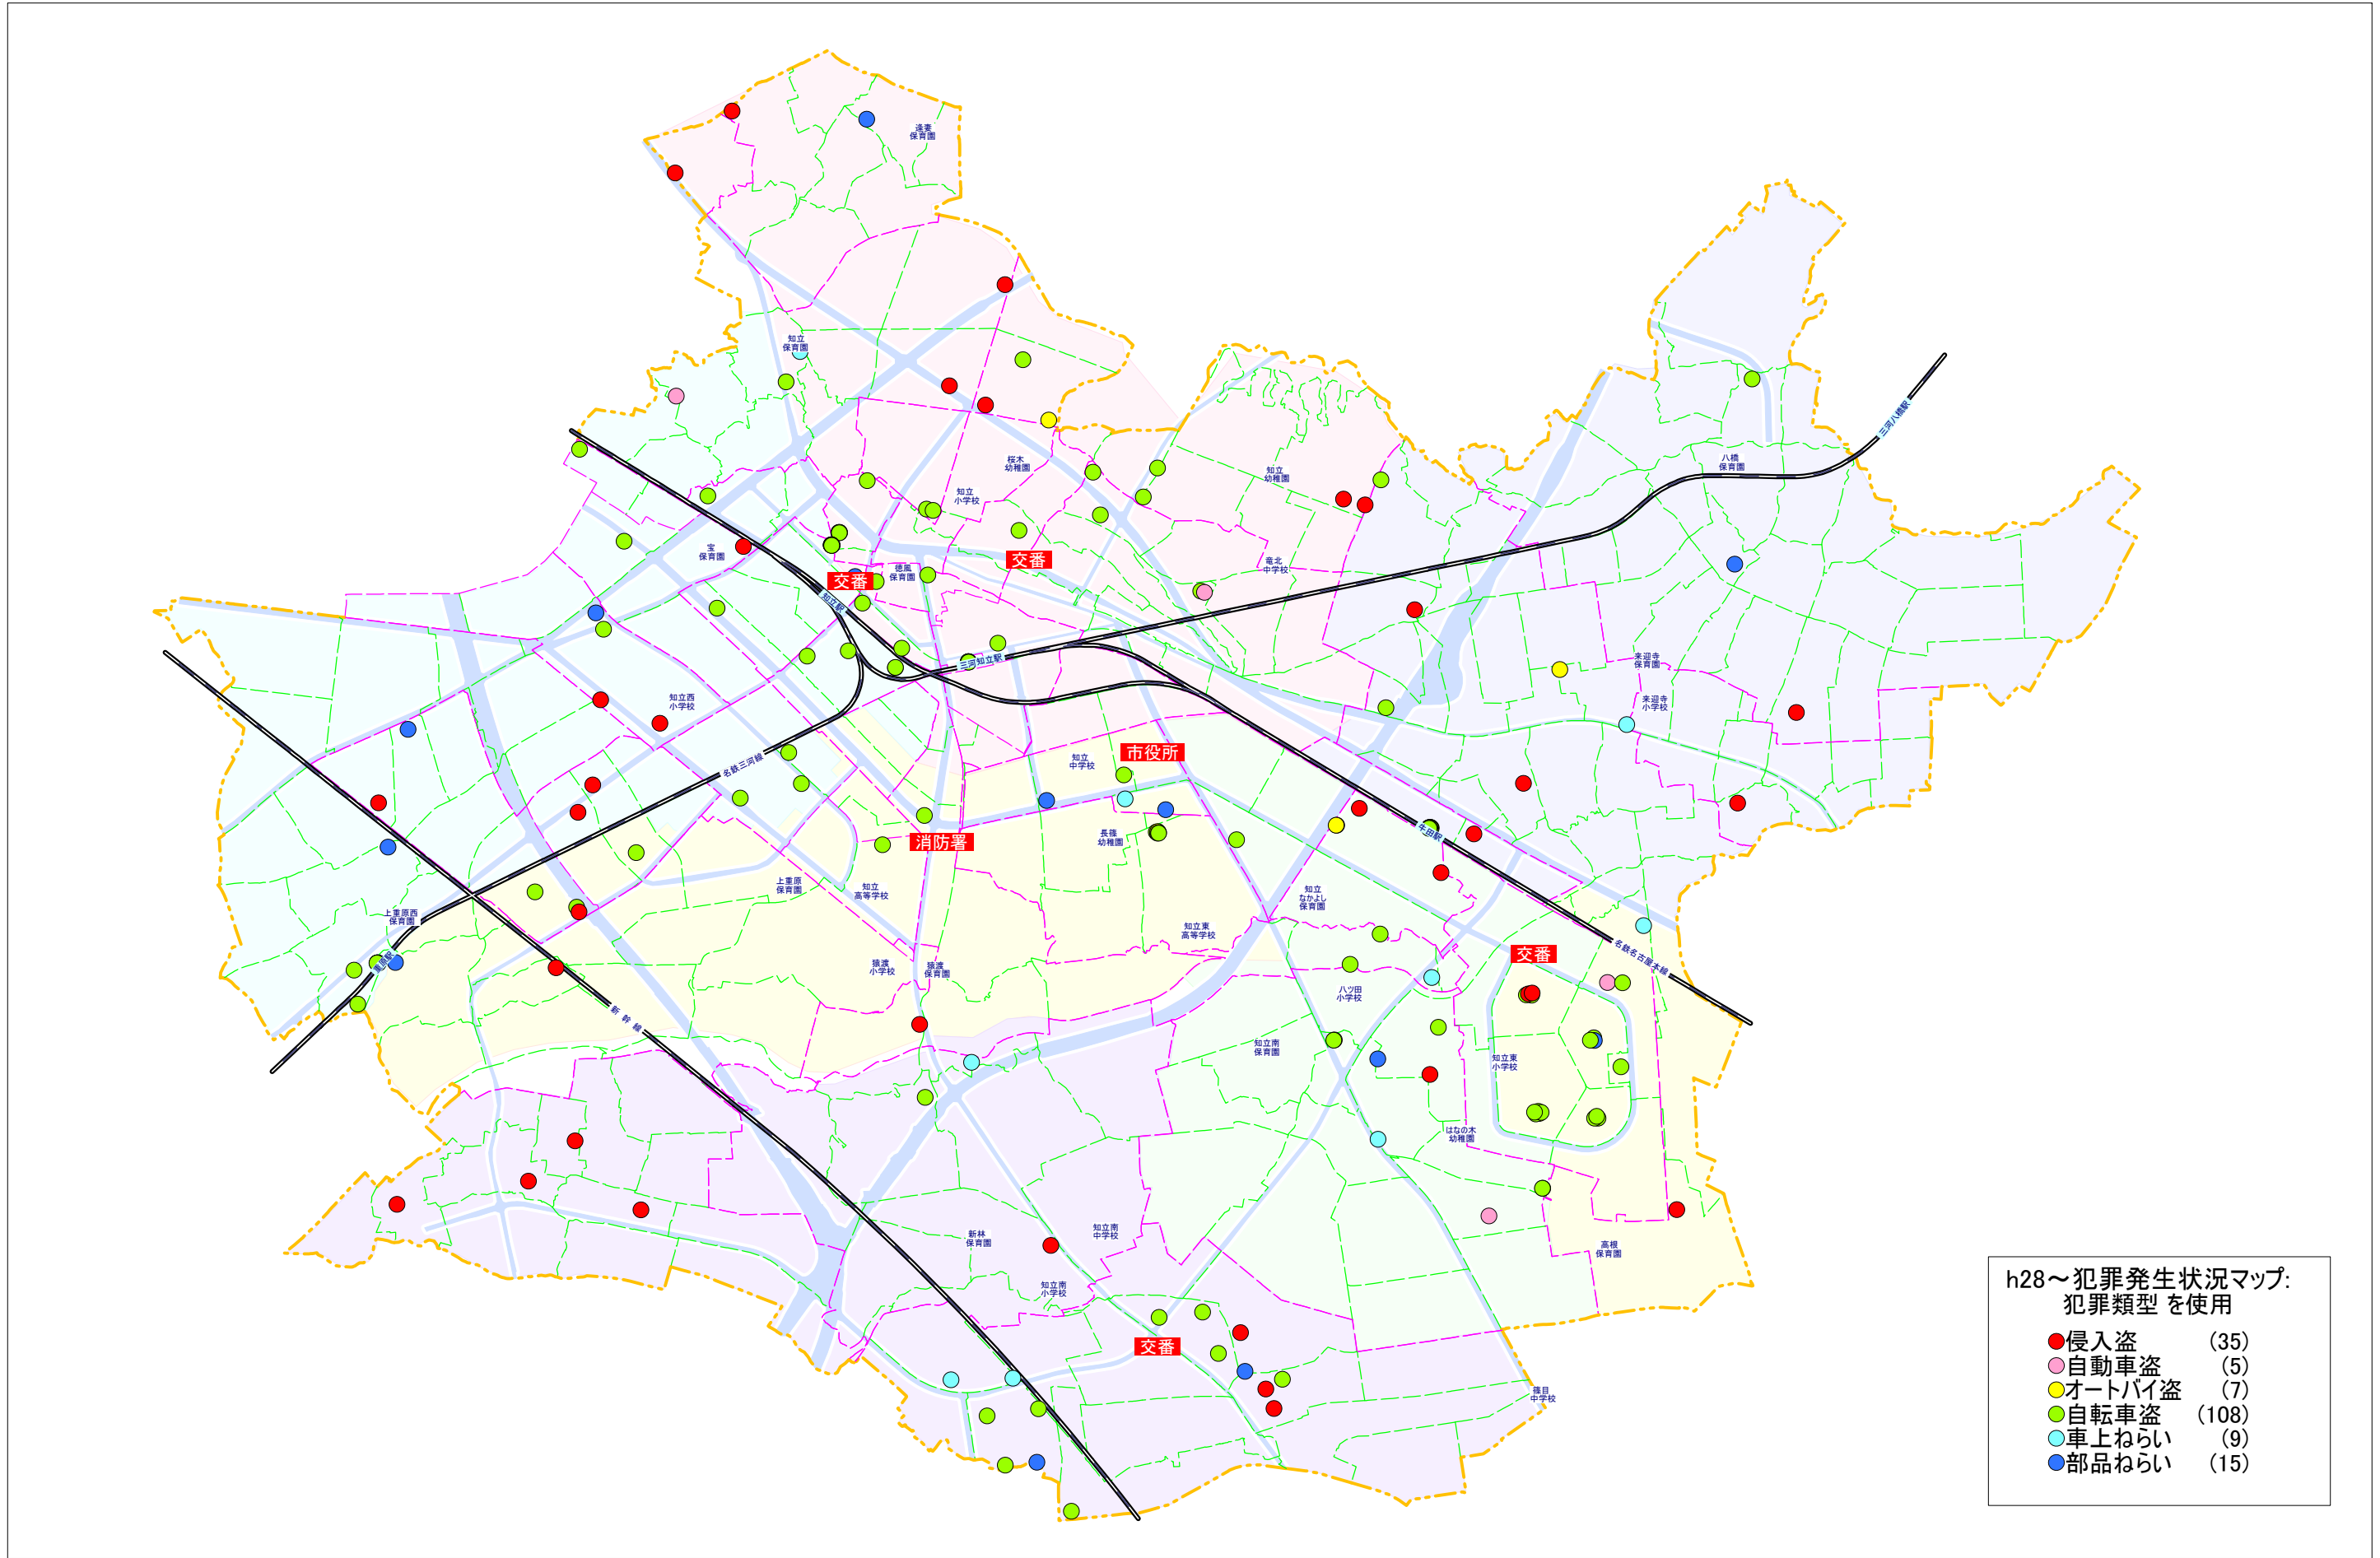

h28～犯罪発生状況マップ:
犯罪類型を使用

● 侵入盗	(12)
● 自動車盗	(1)
● オートバイ盗	(2)
● 自転車盗	(21)
● 車上ねらい	(2)
● 部品ねらい	(1)

h28~犯罪発生状況マップ:
犯罪類型を使用

● 侵入盗	(35)
● 自動車盗	(5)
● オートバイ盗	(7)
● 自転車盗	(108)
● 車上ねらい	(9)
● 部品ねらい	(15)