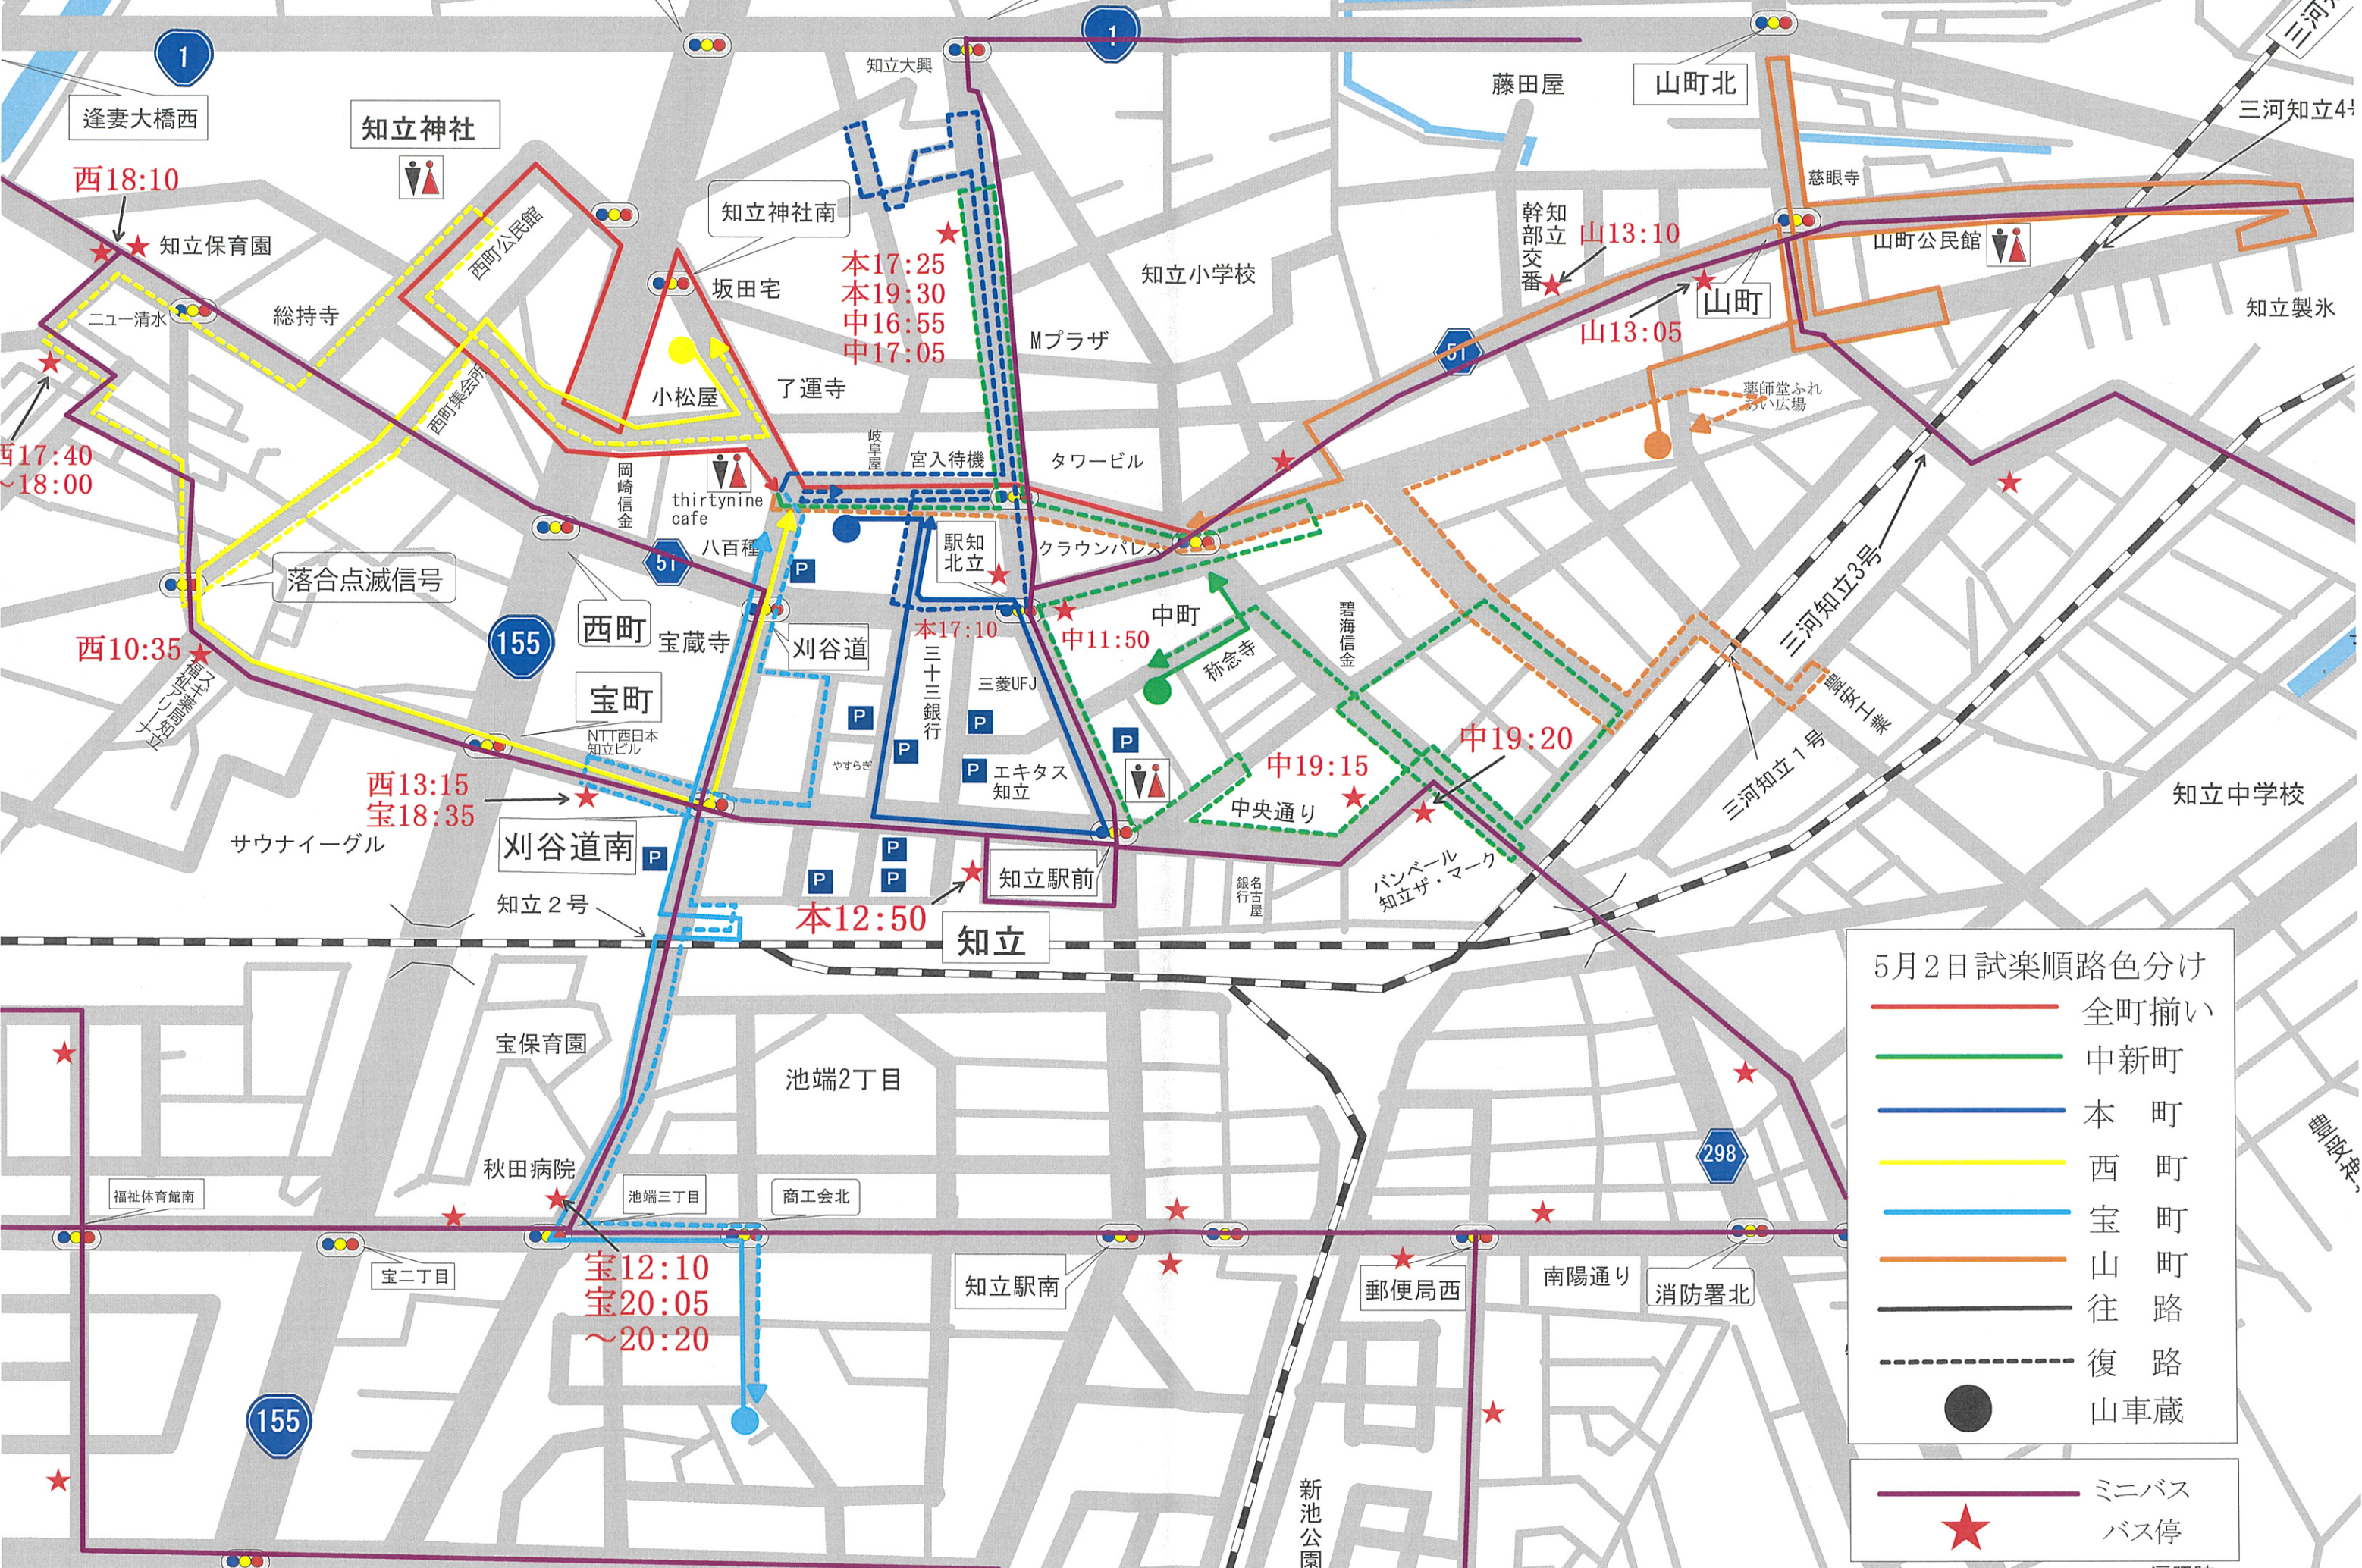

# 令和6年度 知立神社春季例大祭5力町山車順路図5月2日(試楽)

5月2日試楽順路色分け

- 全町揃い
- 中新町
- 本町
- 西町
- 宝町
- 山町
- 往路
- - - 復路
- 山車蔵
- ミニバス
- ★ バス停