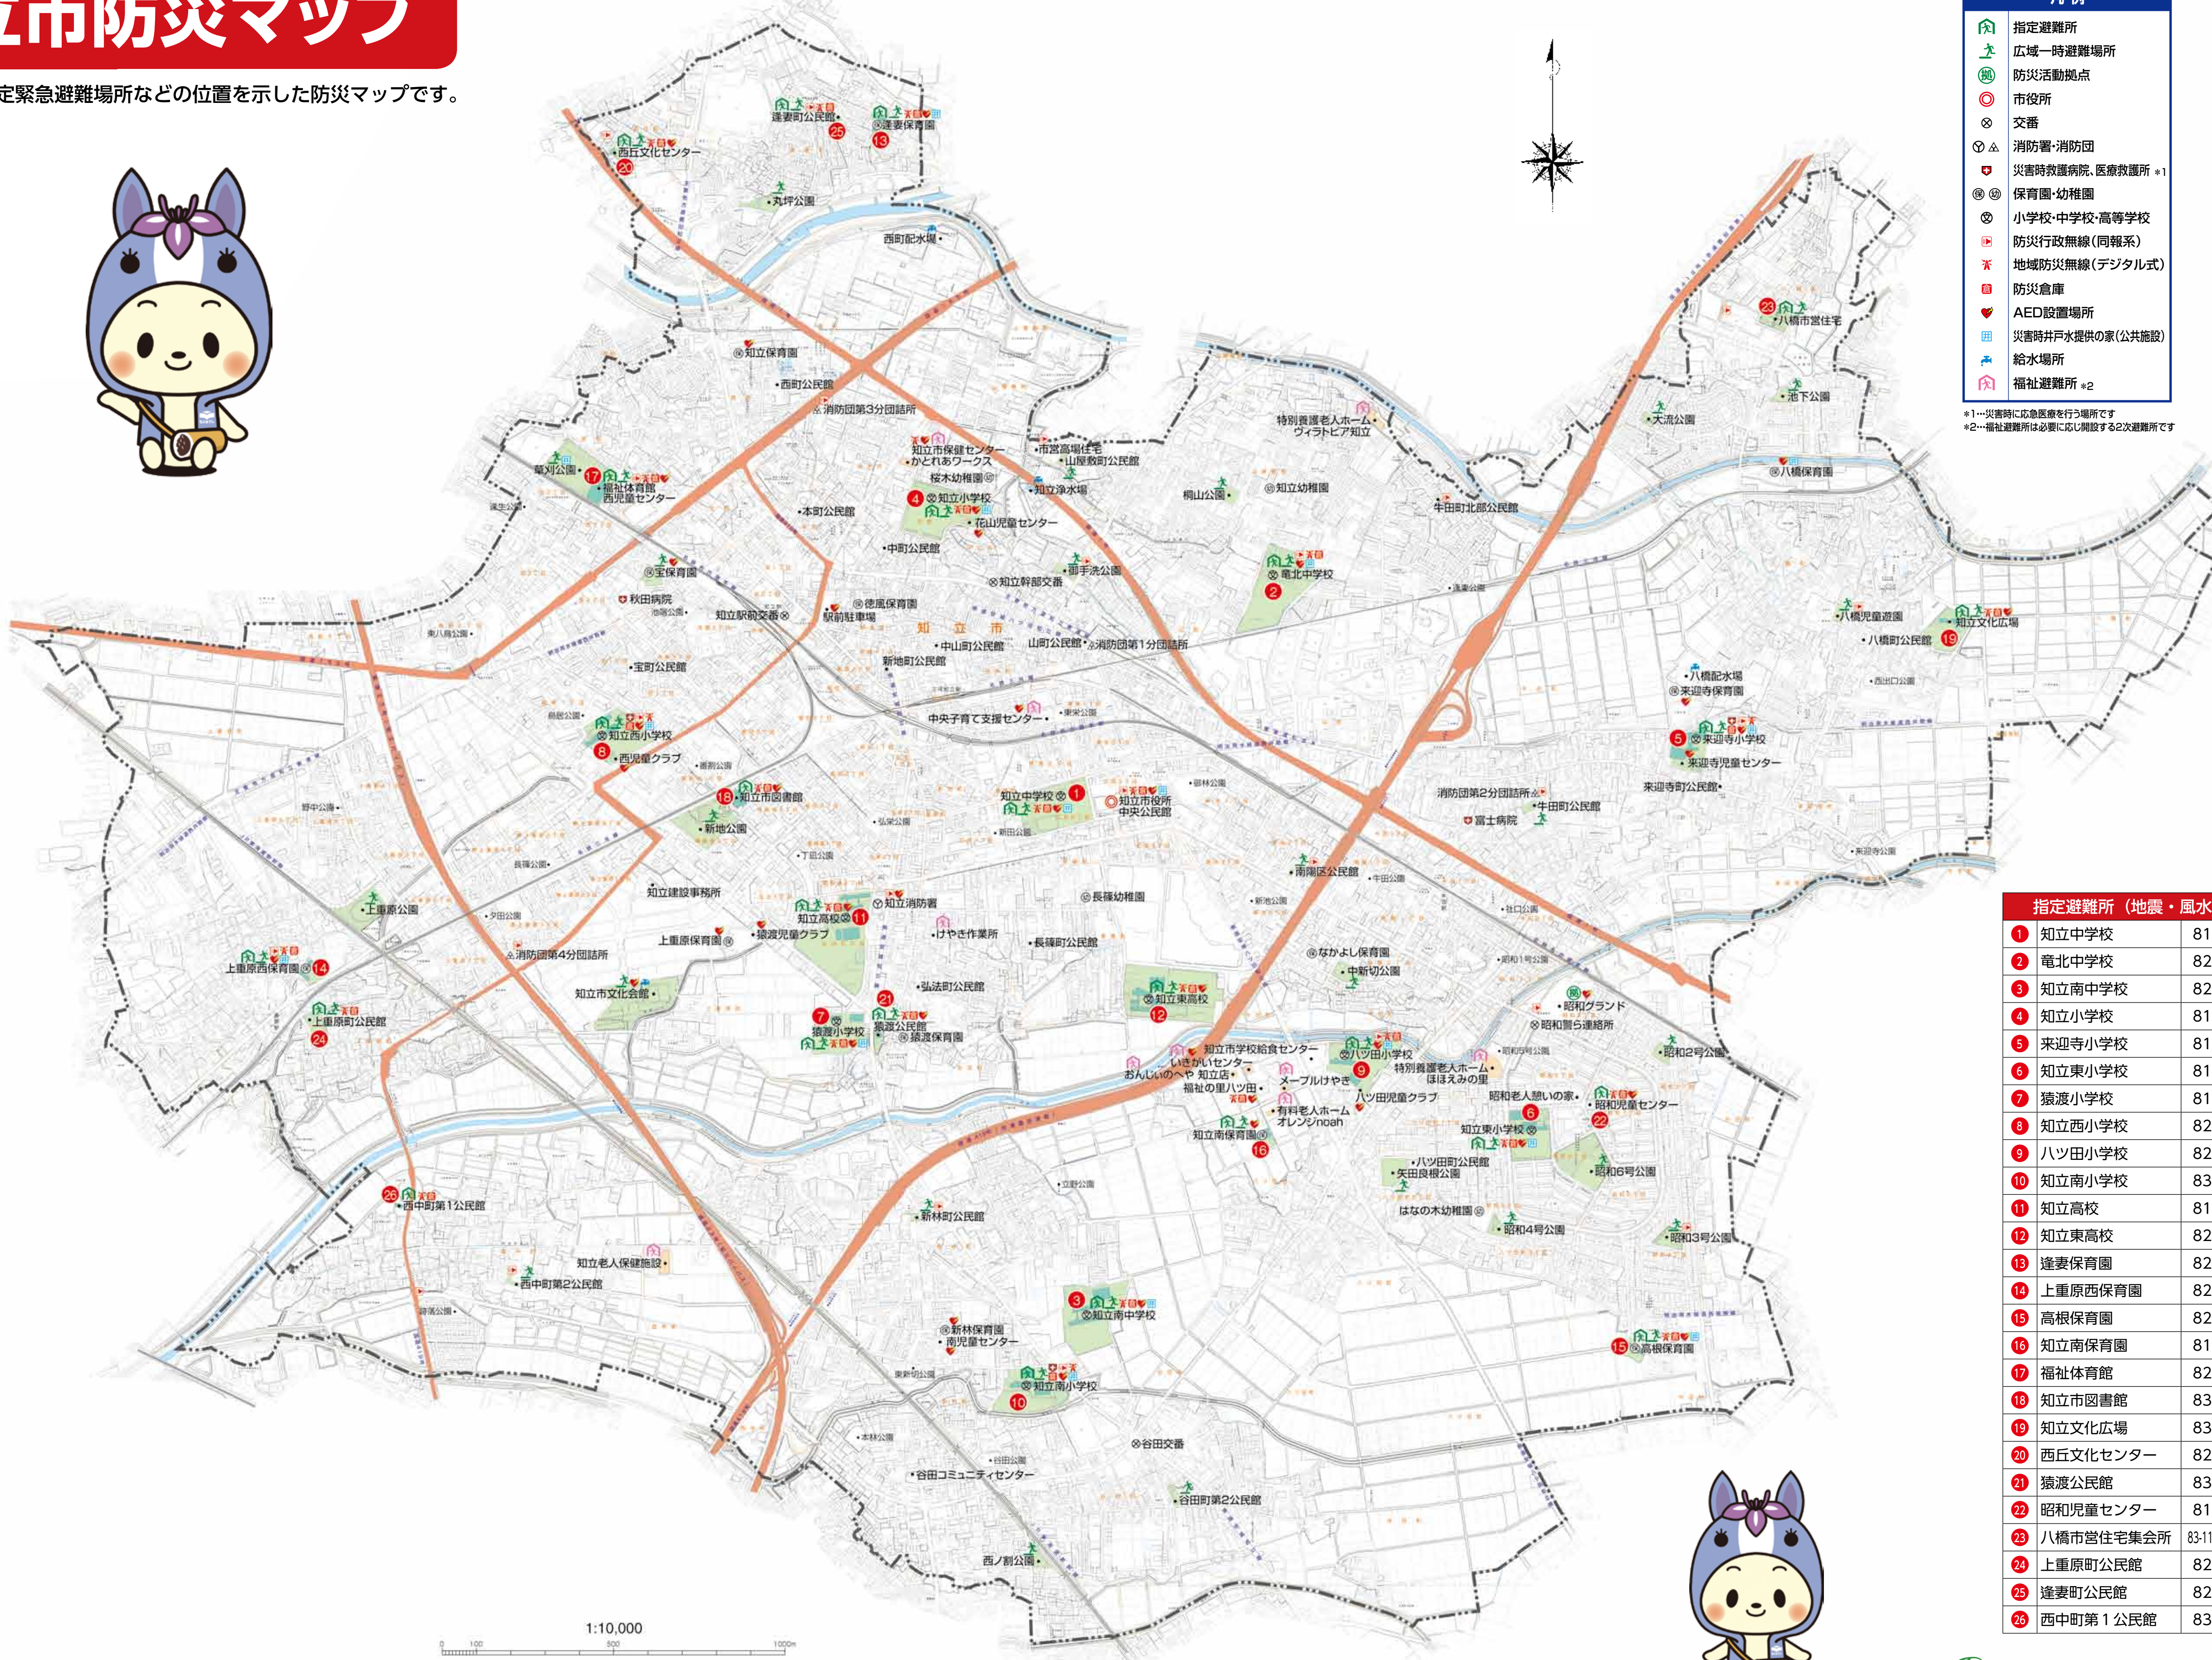

7 知立市防災マップ

市内の指定避難所や指定緊急避難場所などの位置を示した防災マップです。

広域避難場所 (地震)

- 知立小学校校庭
- 猿渡小学校校庭
- 来迎寺小学校校庭
- 知立東小学校校庭
- 知立西小学校校庭
- 八ツ田小学校校庭
- 知立南小学校校庭
- 知立中学校校庭
- 竜北中学校校庭
- 知立南中学校校庭
- 知立高校校庭
- 知立東高校校庭
- 知立文化広場グランド
- 知立市文化会館駐車場
- 昭和6号公園
- 草刈公園
- 新地公園
- 上重原公園

一時避難場所 (地震)

- 桐山公園
- 八橋児童遊園
- 昭和2号公園
- 昭和3号公園
- 昭和4号公園
- 中新切公園
- 矢田良根公園
- 西ノ割公園
- 池下公園
- 大流公園
- 丸坪公園
- 御手洗公園
- 宝保育園
- 西中町第2公民館
- 牛田町公民館
- 谷田町第2公民館
- 山屋敷町公民館

一時避難場所 (風水害)

- 新林町公民館
- 南陽区公民館

凡例

- 指定避難所
- 広域一時避難場所
- 防災活動拠点
- 市役所
- 交番
- 消防署・消防団
- 災害時救護病院、医療救護所 *1
- 保育園・幼稚園
- 小学校・中学校・高等学校
- 防災行政無線 (同報系)
- 地域防災無線 (デジタル式)
- 防災倉庫
- AED設置場所
- 災害時井戸水提供の家 (公共施設)
- 給水場所
- 福祉避難所 *2

*1-災害時に応急医療を行う場所です
*2-福祉避難所は必要に応じ開設する2次避難所です

指定避難所 (地震・風水害)

番号	名称	住所
1	知立中学校	81-1370
2	竜北中学校	82-8131
3	知立南中学校	82-5155
4	知立小学校	81-1371
5	来迎寺小学校	81-1373
6	知立東小学校	81-3694
7	猿渡小学校	81-1372
8	知立西小学校	82-0575
9	八ツ田小学校	82-6807
10	知立南小学校	83-0616
11	知立高校	81-0319
12	知立東高校	82-0568
13	達妻保育園	82-2733
14	上重原西保育園	82-9246
15	高根保育園	82-4417
16	知立南保育園	81-4056
17	福祉体育館	82-5151
18	知立市図書館	83-1131
19	知立文化広場	83-2673
20	西丘文化センター	82-1200
21	猿渡公民館	83-0676
22	昭和児童センター	81-1380
23	八橋市営住宅集会所	83-1111 (健康課)
24	上重原町公民館	82-2552
25	達妻町公民館	82-1960
26	西中町第1公民館	83-2367