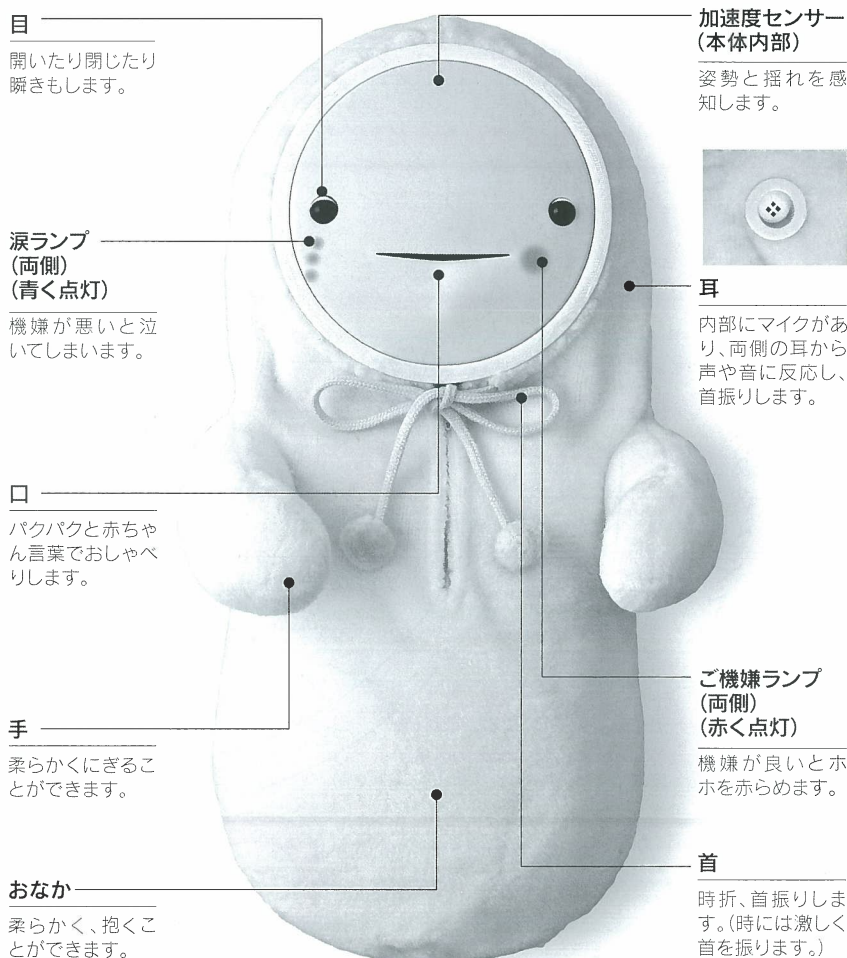

自分が必要とされるよろこび。愛らしい笑顔がくれる温もり。
お世話する楽しさが毎日を輝かせる。

スマイルベイビー

スマイビ

SMILE BABY

笑顔がつながる赤ちゃんロボット

スマイビを愛情たっぷりにお世話してあげてください。腕の中で愛らしく微笑む姿に、思わずにっこり。笑顔のつながりが、毎日をイキイキと輝かせます。

日本製(本体)

ご利用いただいた方の声

スマイビの特長

スマイビをお世話してください。
だっこすると機嫌がよくなり、放っておくと
機嫌が悪くなります。
あまり放っておくと寝てしまうこともあります。
とつても、楽しい赤ちゃん型ロボットです。
その声と表情をお楽しみ頂き、
スマイビから笑顔をもらいましょう。

スマイビの機能

😊 うれしいの表現。

うれしいときは機嫌の良い笑い声
を發します。ご機嫌ランプが点灯
しホホを赤らめることもあります。

😞 悲しいの表現。

悲しいときは、泣き声をあげて泣
いてしまいます。涙の様に涙ランプ
が点灯することもあります。

😴 寝ちゃいます。

放っておくと寝てしまうこともあり
ます。

販売価格 **68,000** 円 (税別)

[セット内容] 本体:1体 アダプタ:1ヶ 取扱説明書:1冊

製品仕様

サイズ: H440×W200×D190(mm) / 重量: 約1.2kg / 消費電力: 約2.5W
電源(内蔵): リチウムイオンバッテリー(充電式) 出力: 5V/2.1A, 入力: 5V/1A
動作時間: 約10時間(満充電時のバッテリー駆動時間)