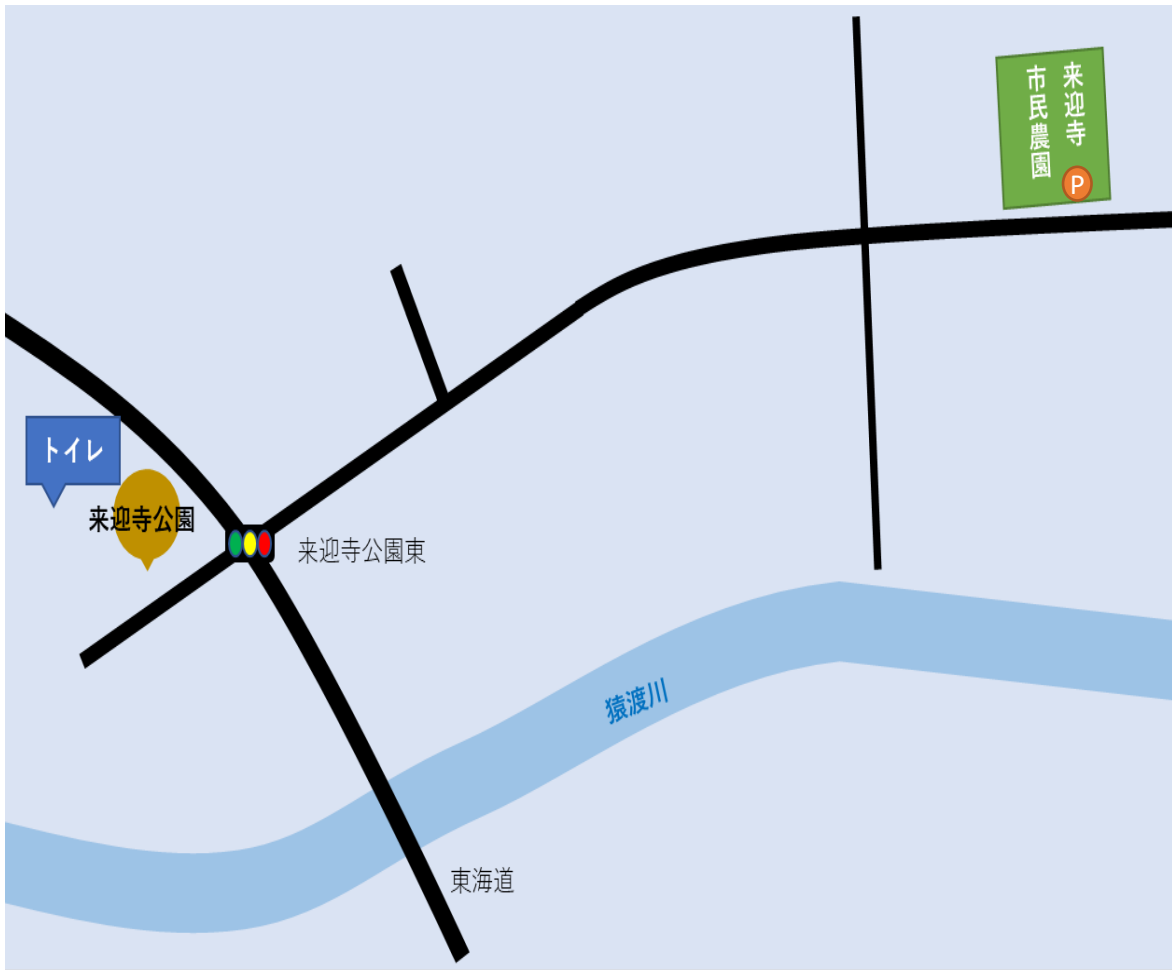

八橋市民農園 Aゾーン 八橋東畑71番1,71番2
 Bゾーン 八橋東畑67番1

【地図】

【区画図】

Aゾーン 24区画

Bゾーン 14区画

※区画イメージであり、実際の縦横の比率は異なります。

来迎寺市民農園 Cゾーン 来迎寺町沖中52番

【地図】

【区画図】

Cゾーン
12区画

凡例
○ 給水口
□ 看板

※区画イメージであり、実際の縦横の比率は異なります。

上重原市民農園 Dゾーン 上重原町小針301番
 Eゾーン 上重原町小針216番

【地図】

【区画図】

Dゾーン 35区画

Eゾーン 16区画

凡例
 ○ 給水口
 □ 看板

※区画イメージであり、実際の縦横の比率は異なります。