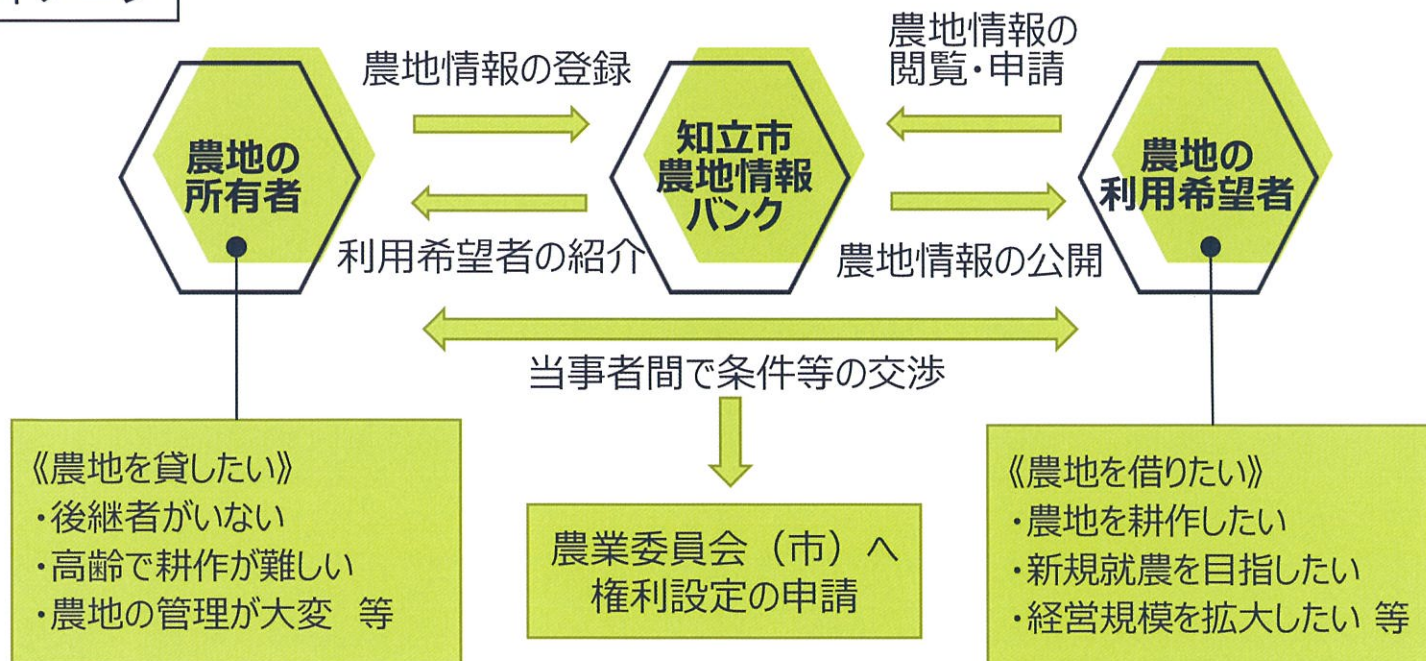

知立市農地情報バンク制度

農地を貸したい

×

農地を借りたい

知立市農地情報バンク制度
を開設します。

イメージ

農地情報バンクの相談窓口

知立市農業委員会 (知立市役所経済課内) 0566-95-0153