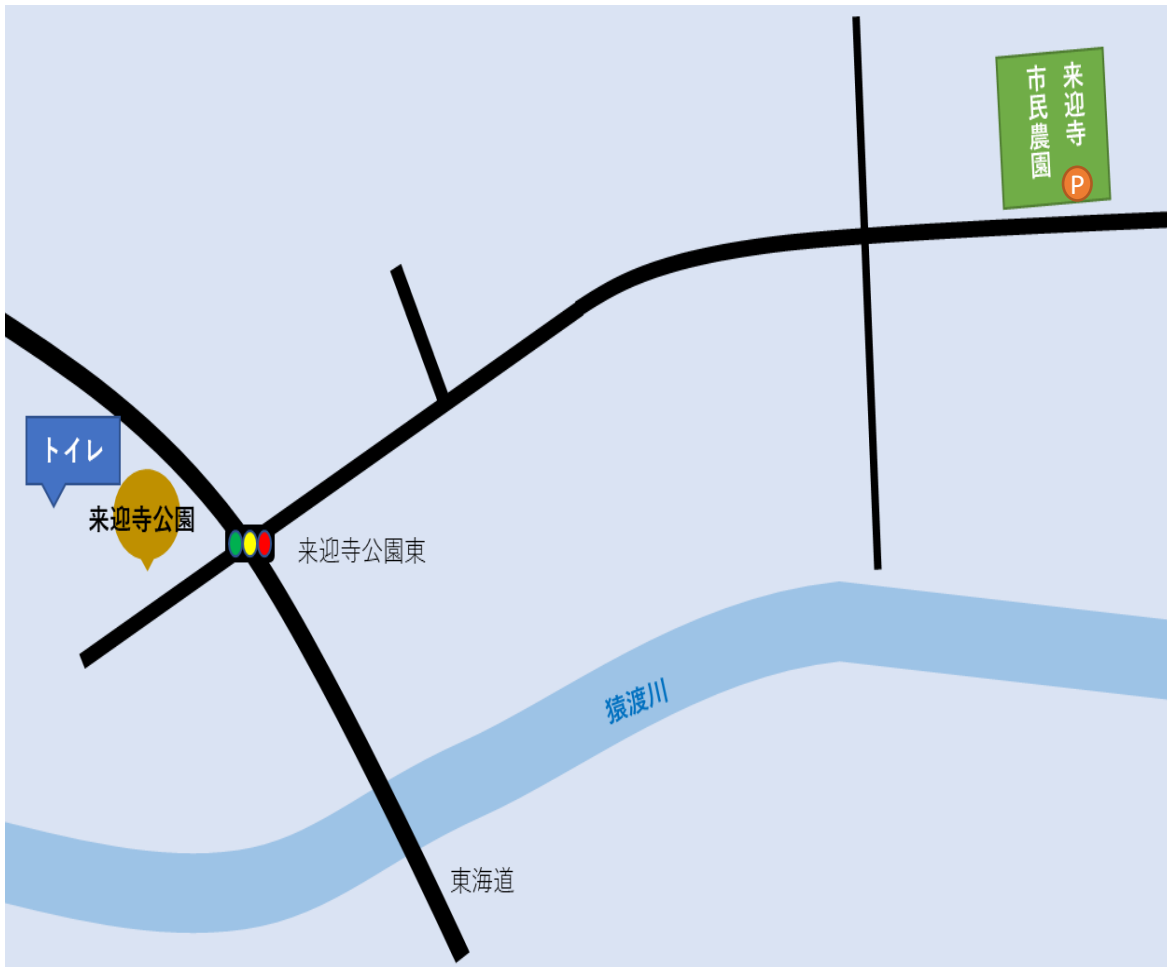

八橋市民農園 Aゾーン 八橋東畑71番1,71番2
 Bゾーン 八橋東畑67番1

【地図】

【区画図】

Aゾーン 24区画

凡例
 〇 給水口
 □ 看板

Bゾーン 14区画

※区画イメージであり、実際の縦横の比率は異なります。

【地図】

【区画図】

Cゾーン
12区画

凡例
○ 給水口
□ 看板

※区画イメージであり、実際の縦横の比率は異なります。

上重原市民農園 Dゾーン 上重原町小針301番
 Eゾーン 上重原町小針216番

【地図】

【区画図】

Dゾーン 35区画

Eゾーン 16区画

凡例
 ○ 給水口
 □ 看板

※区画イメージであり、実際の縦横の比率は異なります。