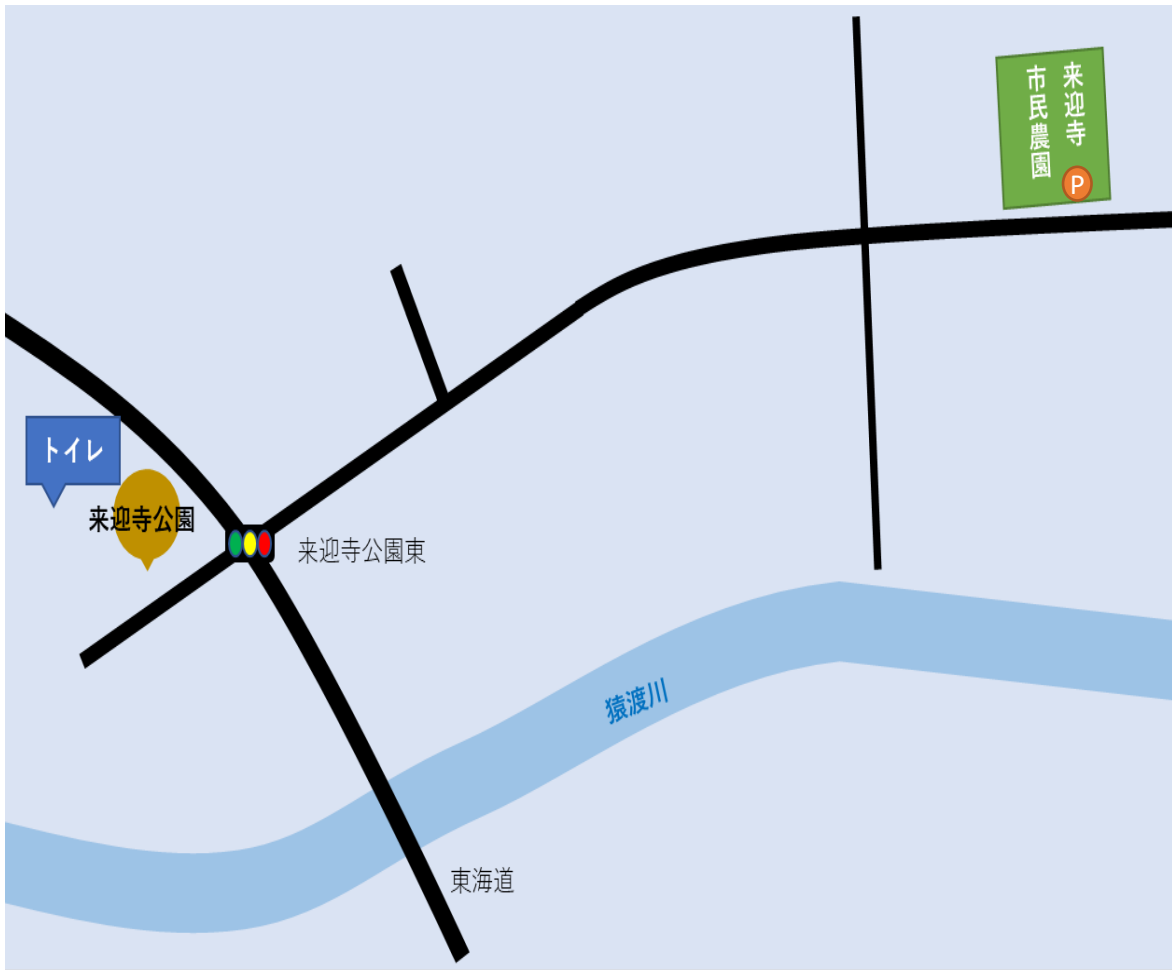

八橋市民農園 Aゾーン 八橋東畑71番1,71番2  
 Bゾーン 八橋東畑67番

【地図】

【区画図】

Aゾーン 24区画

Bゾーン 14区画

※区画イメージであり、実際の縦横の比率は異なります。

来迎寺市民農園 Cゾーン 来迎寺町沖中52番地

【地図】

【区画図】

Cゾーン  
12区画

凡例  
○ 給水口  
□ 看板

※区画イメージであり、実際の縦横の比率は異なります。

上重原市民農園 Dゾーン 上重原町小針301番地  
 Eゾーン 上重原町小針216番地

【地図】

【区画図】

Dゾーン 35区画

Eゾーン 16区画

凡例  
 ○ 給水口  
 □ 看板

※区画イメージであり、実際の縦横の比率は異なります。