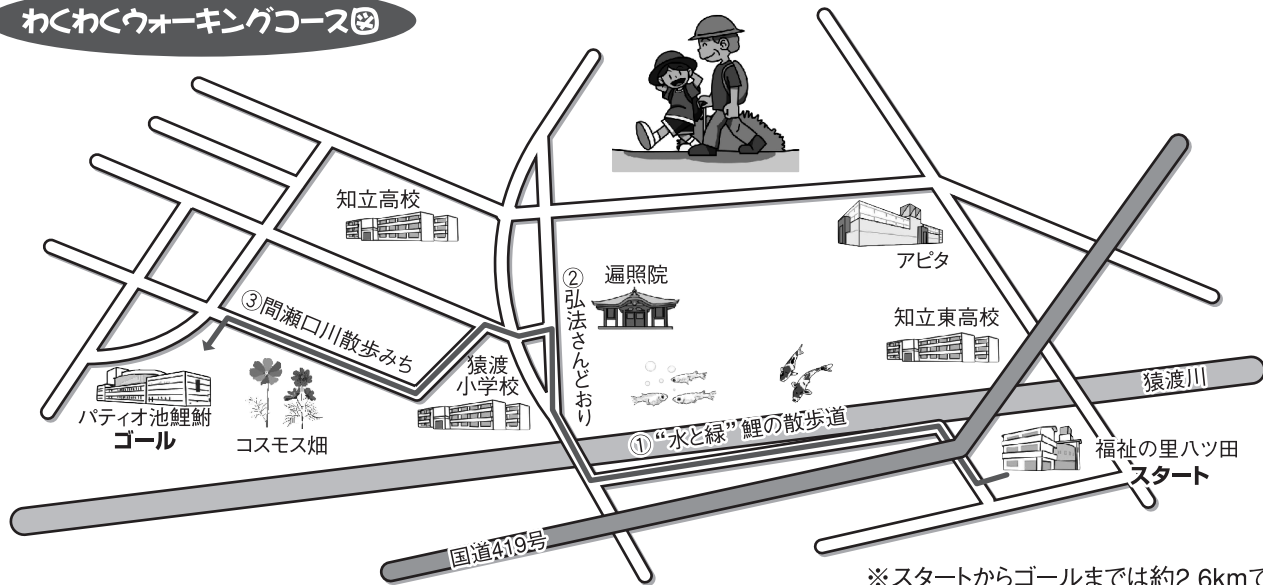

わくわくウォーキングコース

※スタートからゴールまでは約2.6kmです。