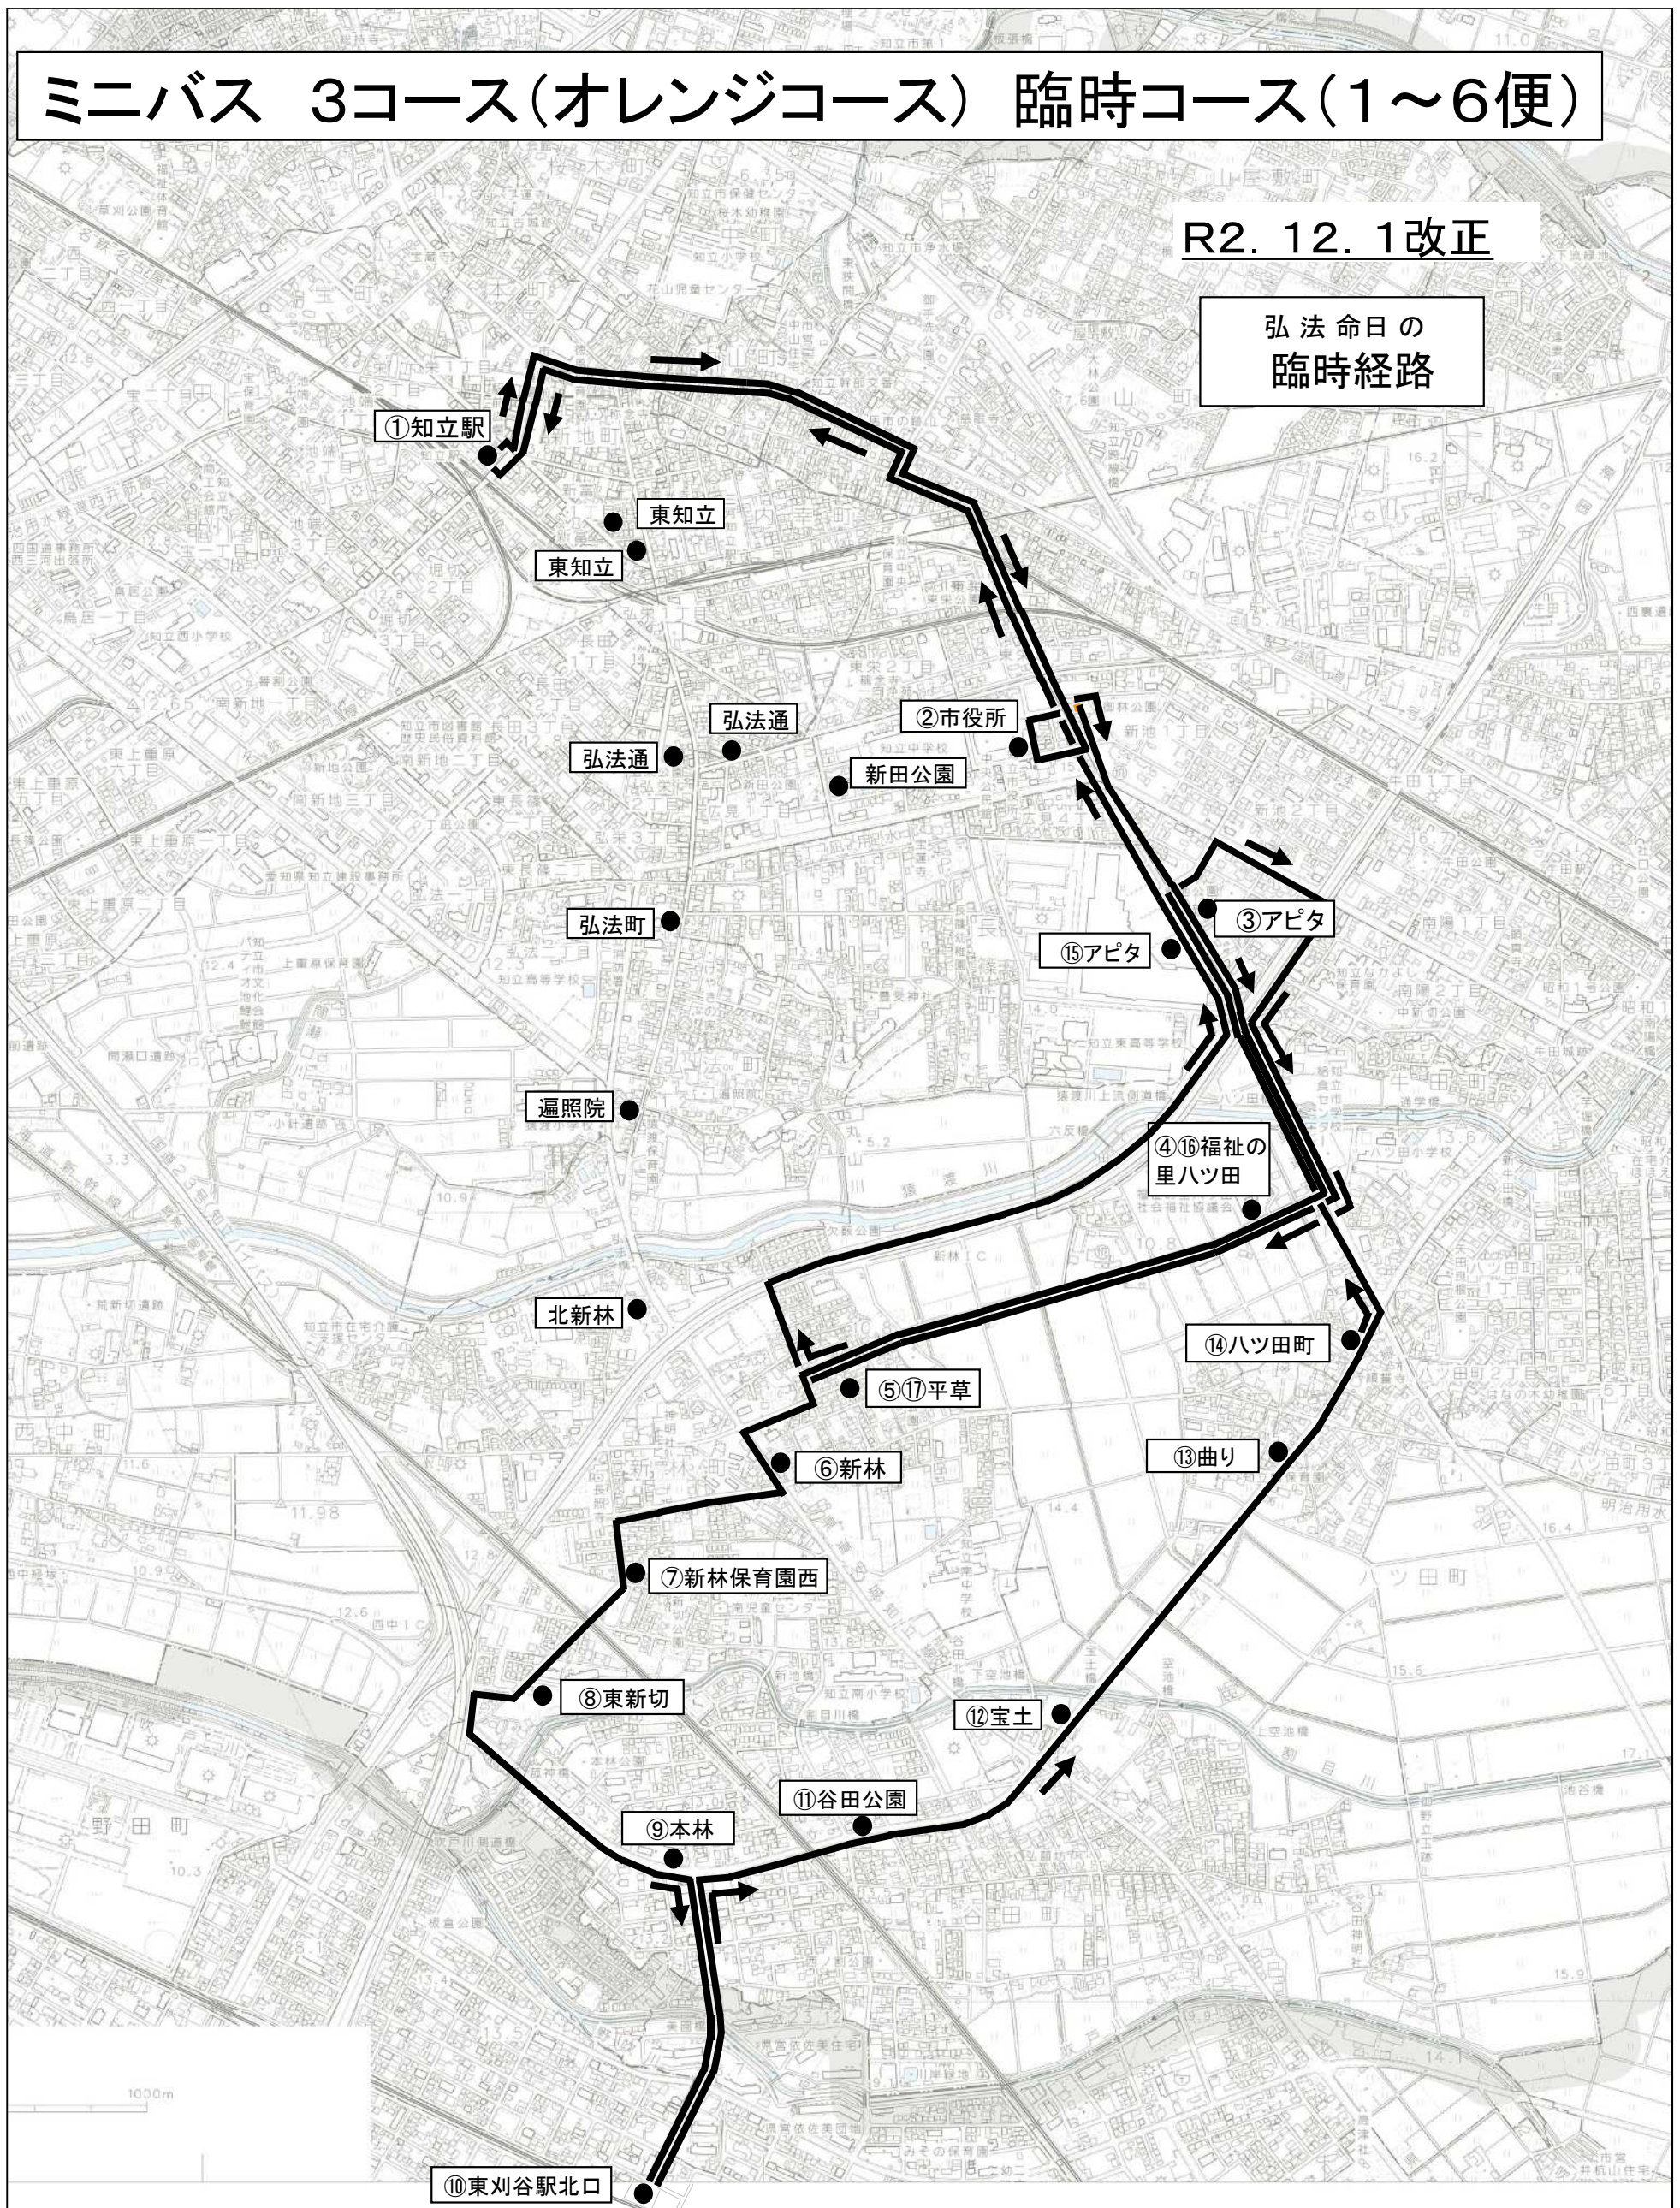

ミニバス 3コース(オレンジコース) 臨時コース(1~6便)

R2. 12. 1改正

弘法命日の
臨時経路

ミニバス 3コース(オレンジ) 臨時コース(7~11便)

R2. 12. 1改正

弘法命日の
臨時経路