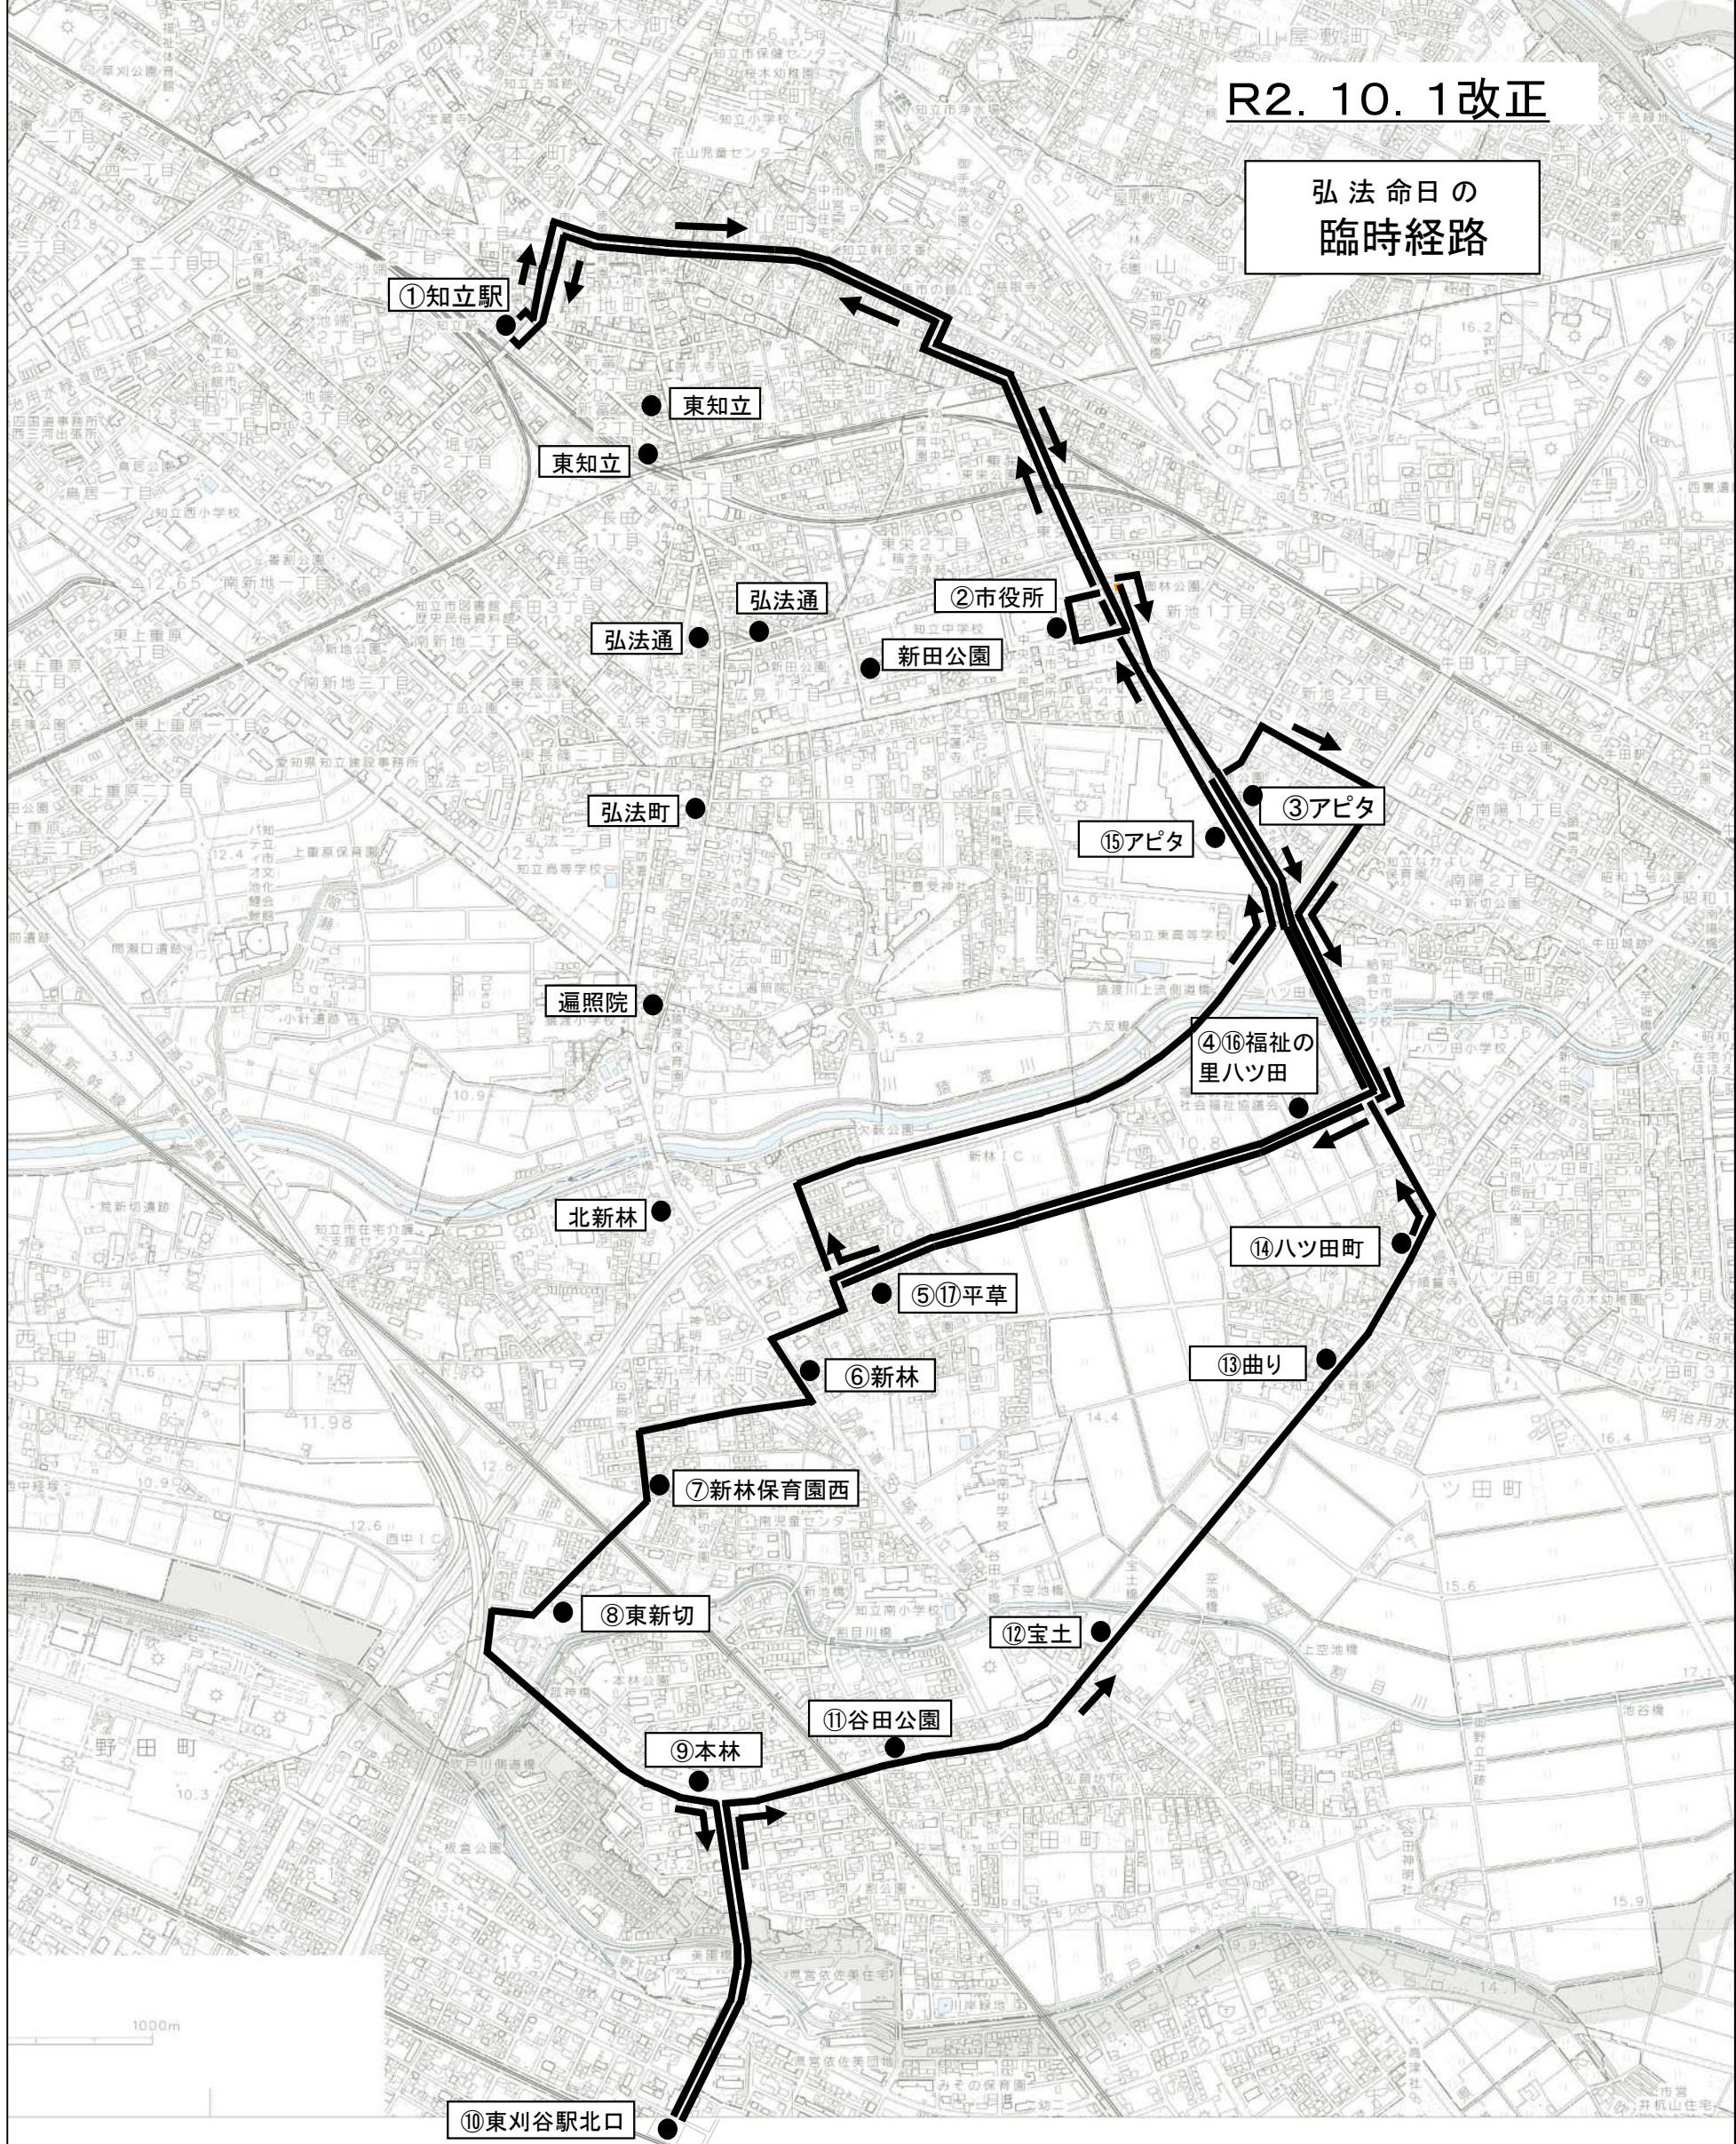

ミニバス 3コース(オレンジコース) 臨時コース(1~6便)

R2. 10. 1改正

弘法命日の
臨時経路

ミニバス 3コース(オレンジ) 臨時コース(7~11便)

R2. 10. 1改正

弘法命日の
臨時経路