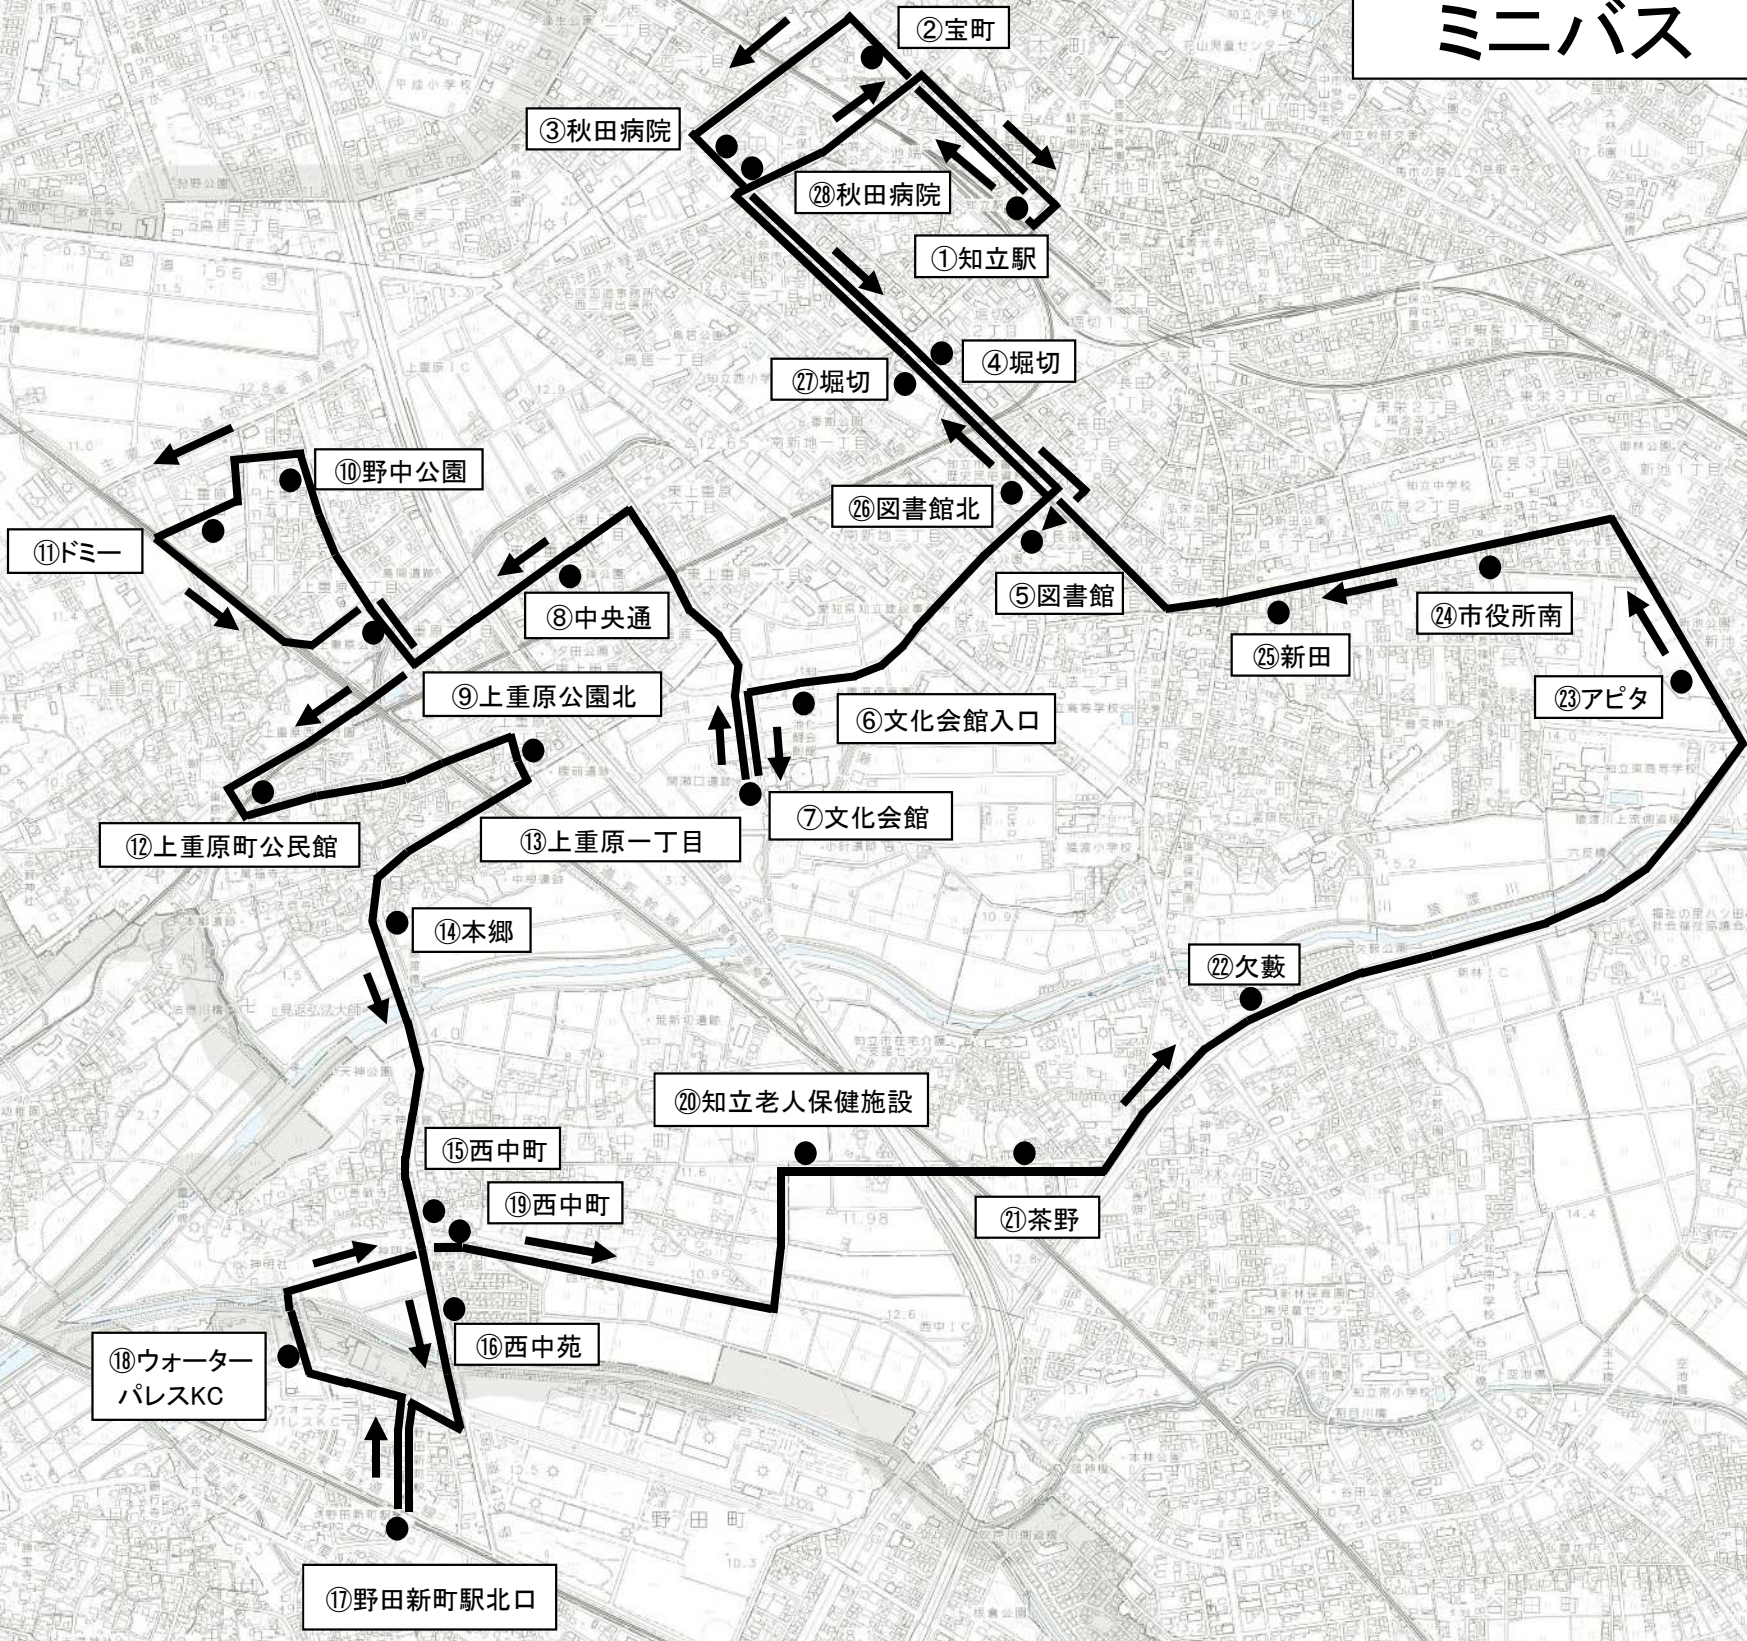

ミニバス 4コース(ブルーコース)

R2. 10. 1改正

1:10,000