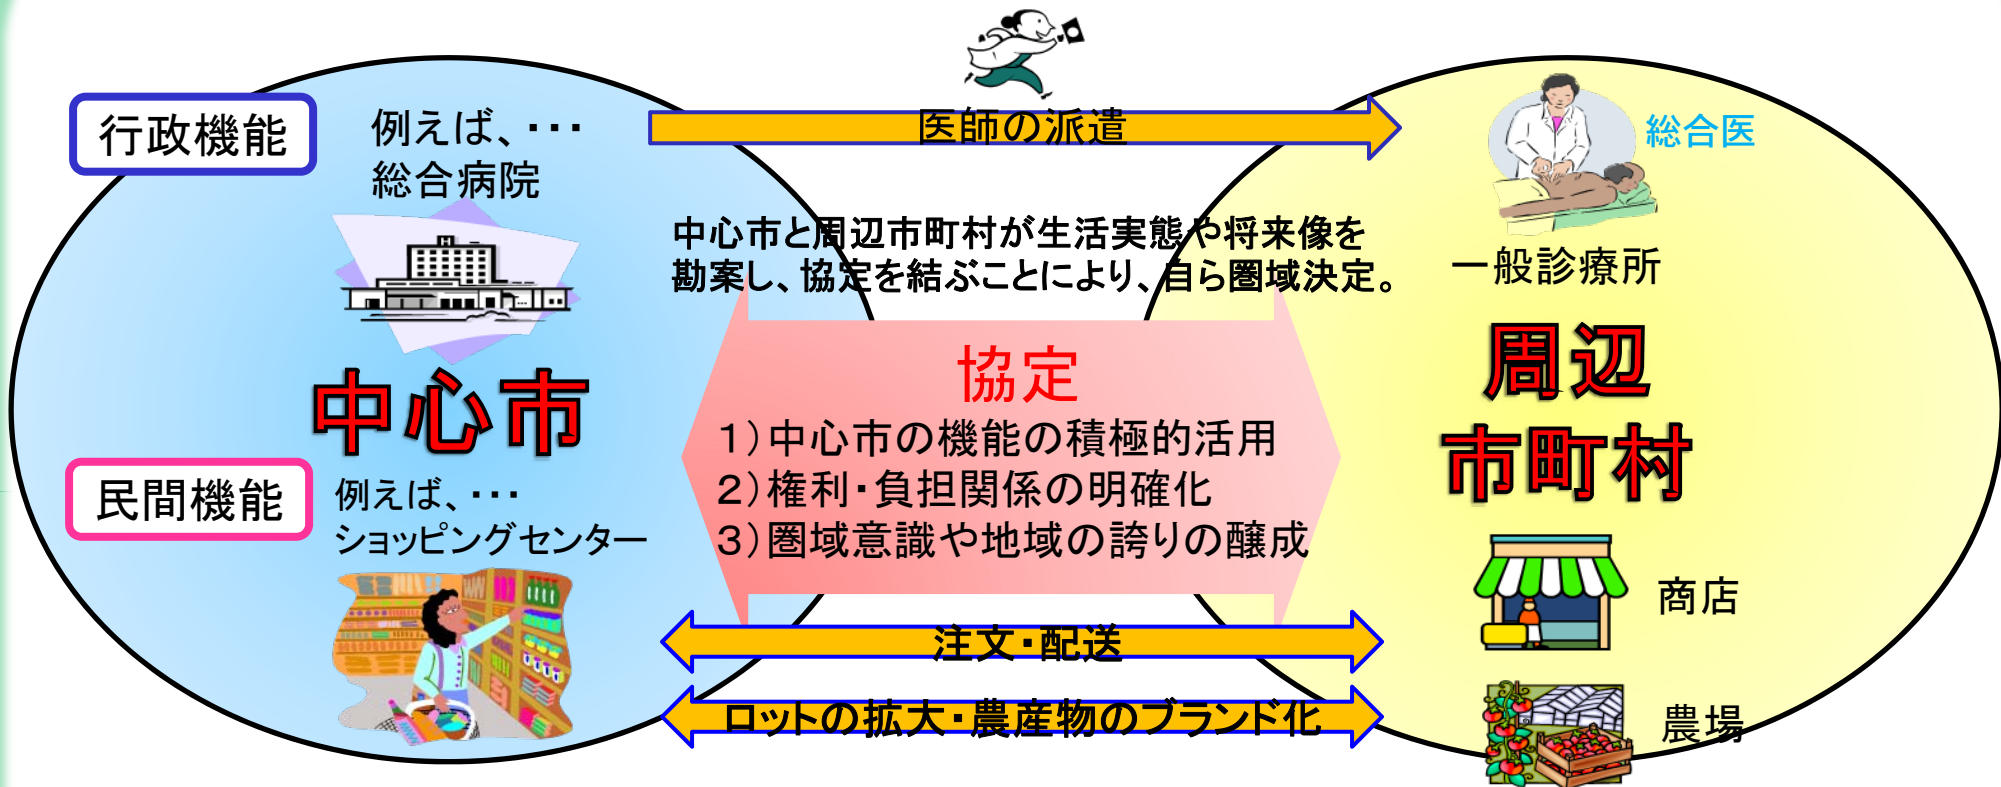

定住自立圏のイメージ

定住自立圏

地域の中心市が圏域の核

(●人口5万人以上「全国総人口の8割強をカバー」 ●昼夜間人口比率1以上)