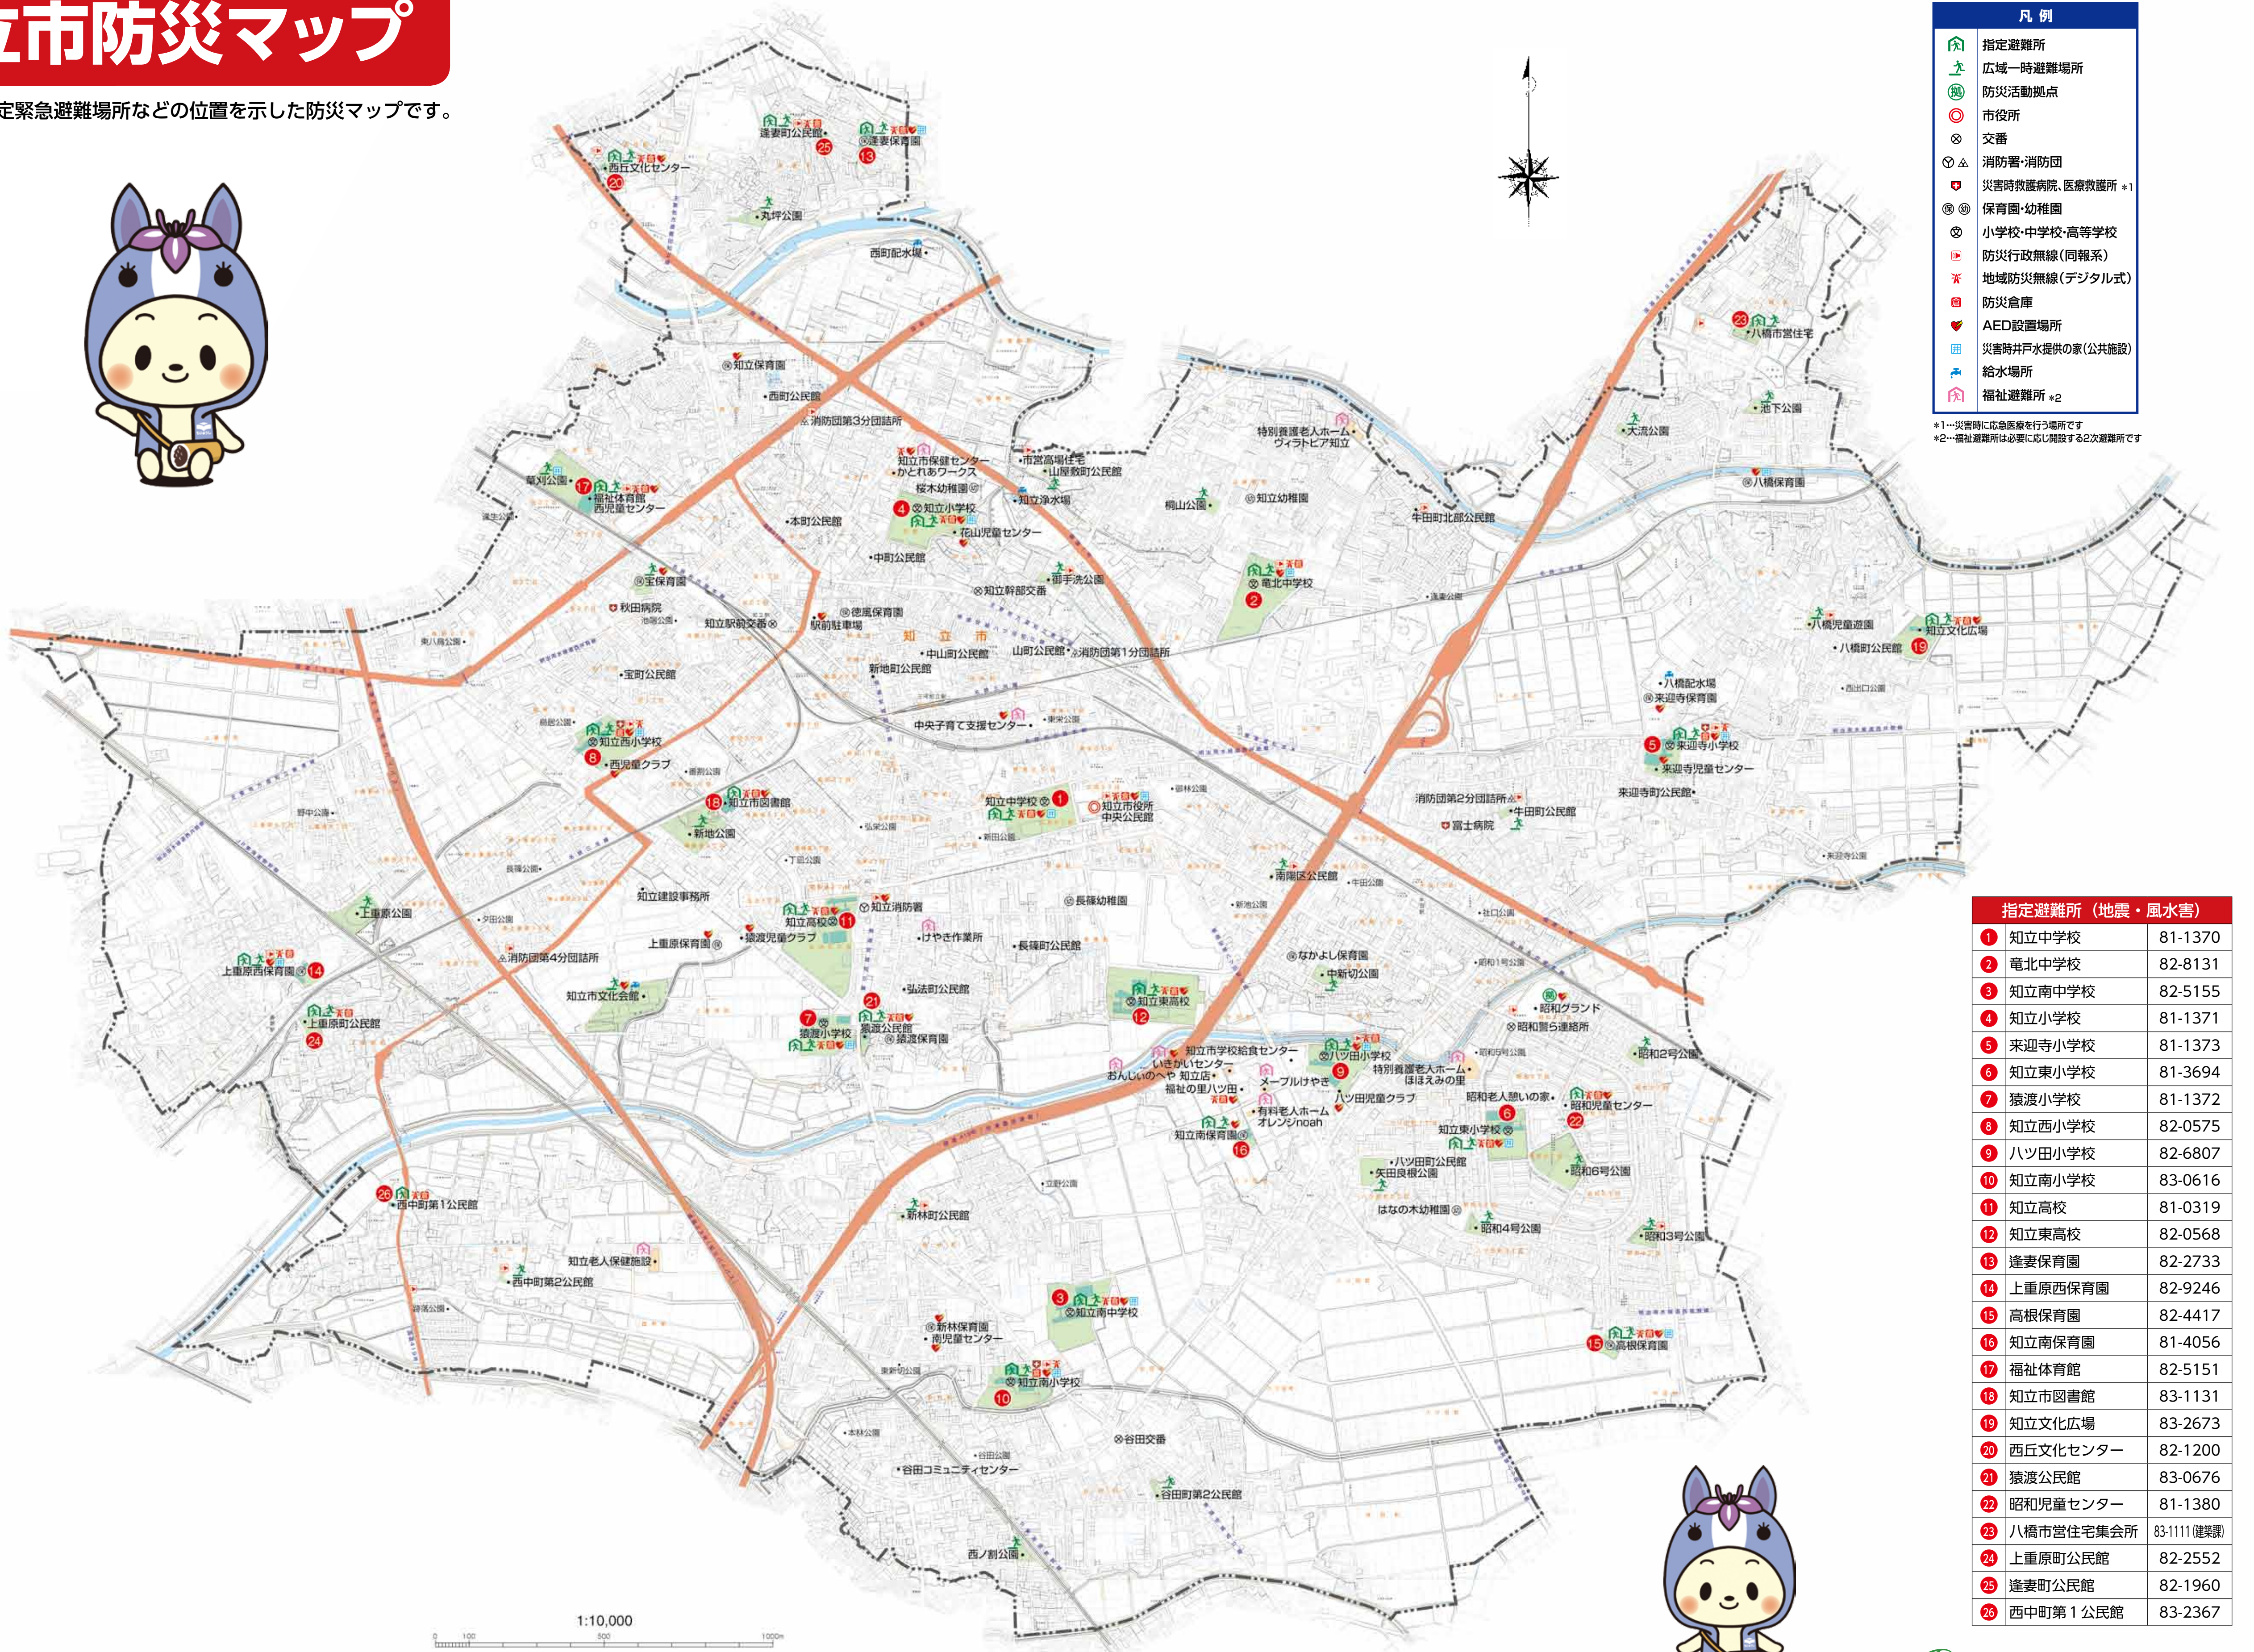

7 知立市防災マップ

市内の指定避難所や指定緊急避難場所などの位置を示した防災マップです。

凡例	
	指定避難所
	広域一時避難場所
	防災活動拠点
	市役所
	交番
	消防署・消防団
	災害時救護病院、医療救護所 *1
	保育園・幼稚園
	小学校・中学校・高等学校
	防災行政無線(同報系)
	地域防災無線(デジタル式)
	防災倉庫
	AED設置場所
	災害時井戸水提供の家(公共施設)
	給水場所
	福祉避難所 *2

*1-災害時に応急医療を行う場所です
*2-福祉避難所は必要に応じ開設する2次避難所です

広域避難場所(地震)
知立小学校校庭
猿渡小学校校庭
来迎寺小学校校庭
知立東小学校校庭
知立西小学校校庭
八ツ田小学校校庭
知立南小学校校庭
知立中学校校庭
竜北中学校校庭
知立南中学校校庭
知立高校校庭
知立東高校校庭
知立文化広場グランド
知立市文化会館駐車場
昭和6号公園
草刈公園
新地公園
上重原公園

一時避難場所(地震)
桐山公園
八橋児童遊園
昭和2号公園
昭和3号公園
昭和4号公園
中新切公園
矢田良根公園
西ノ割公園
池下公園
大流公園
丸坪公園
御手洗公園
宝保育園
西中町第2公民館
牛田町公民館
谷田町第2公民館
山屋敷町公民館

一時避難場所(風水害)
新林町公民館
南陽区公民館

指定避難所(地震・風水害)		
1	知立中学校	81-1370
2	竜北中学校	82-8131
3	知立南中学校	82-5155
4	知立小学校	81-1371
5	来迎寺小学校	81-1373
6	知立東小学校	81-3694
7	猿渡小学校	81-1372
8	知立西小学校	82-0575
9	八ツ田小学校	82-6807
10	知立南小学校	83-0616
11	知立高校	81-0319
12	知立東高校	82-0568
13	達妻保育園	82-2733
14	上重原西保育園	82-9246
15	高根保育園	82-4417
16	知立南保育園	81-4056
17	福祉体育館	82-5151
18	知立市図書館	83-1131
19	知立文化広場	83-2673
20	西丘文化センター	82-1200
21	猿渡公民館	83-0676
22	昭和児童センター	81-1380
23	八橋市営住宅集会所	83-1111(健康)
24	上重原町公民館	82-2552
25	達妻町公民館	82-1960
26	西中町第1公民館	83-2367