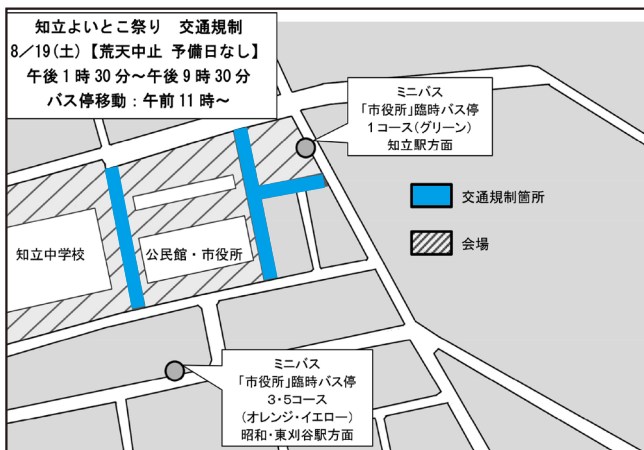

※当日受付や整理券を配布するものがあります。詳細は、市ホームページをご確認ください。

▼やぐら盆踊り 曲目

- ・まんまる音頭 ・知立音頭 ・わが町知立 ・ちりゅっぴ・ちりゅっぴ盆踊り Ver.
- ・どんとこいブギ ・まつのみ小唄 ・ダンシングヒーロー

※内容を変更する場合があります。

▲市ホームページ

○駐車場

ホームセンターコーナン知立店2階、ヤマダ電機テックランド知立店

利用可能時間 午後1時～9時

※駐車台数には限りがあります。なるべく公共交通機関をご利用ください。

※午後9時を過ぎると出入口が封鎖されます。施錠後は翌営業開始時まで出庫できません。必ず施錠前に出庫してください。

※コーナン知立店の1階平面駐車場には駐車しないでください。

▼交通規制

下図のとおり。近隣住民の皆さんにはご迷惑をおかけしますが、ご理解・ご協力をお願いします。

▼ミニバスの迂回運転、臨時バス停

・交通規制および会場設営のため、午前11時から「市役所」バス停は臨時バス停に停車します。

・1コース(グリーン)知立駅方面と3・5コース(オレンジ・イエロー)昭和・東刈谷駅方面とバス停位置が異なりますのでご注意ください。

※ダイヤが乱れることも予想されます。余裕を持ってご利用ください。

○お願い

皆さんにきれいな会場で楽しく時間を過ごしていただけるよう、ごみの持ち帰りにご協力ください。

行事一覧

時間	内容	場所
14:00～17:00	ウォーターサバゲー	市役所周辺
14:00～19:00	eスポーツパーティー	中央公民館
	VRパーティー キッズ工作体験 ※13:30より整理券配布	
14:00～21:00	キッチンカー・キッズ縁日	市役所北玄関付近等
17:00～	オープニングセレモニー	ステージ
17:15～	シェイクアウト訓練	ステージ
17:30～	ステージイベント	ステージ
17:30～20:00	やぐら盆踊り	市役所第1駐車場
20:15～	花火	知立中学校グラウンド