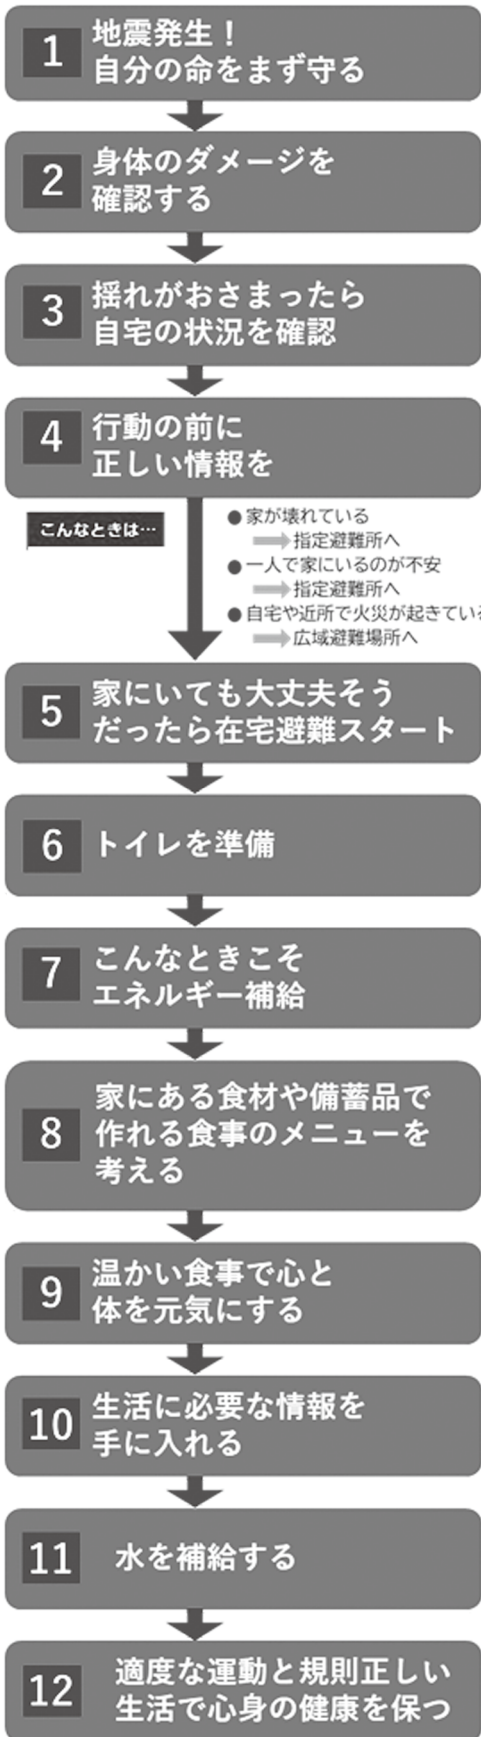

在宅避難のすすめ

避難所は、自宅が大きな被害を受け、自宅での生活が困難な人達のために開設されます。避難所は共同生活のため、プライバシーを守ることも難しく、居住スペースや物資にも限りがあり、決して良好な環境ではありません。自身と自宅の安全を確保できたら、住み慣れた自宅での生活を続ける「在宅避難」をおすすめします。