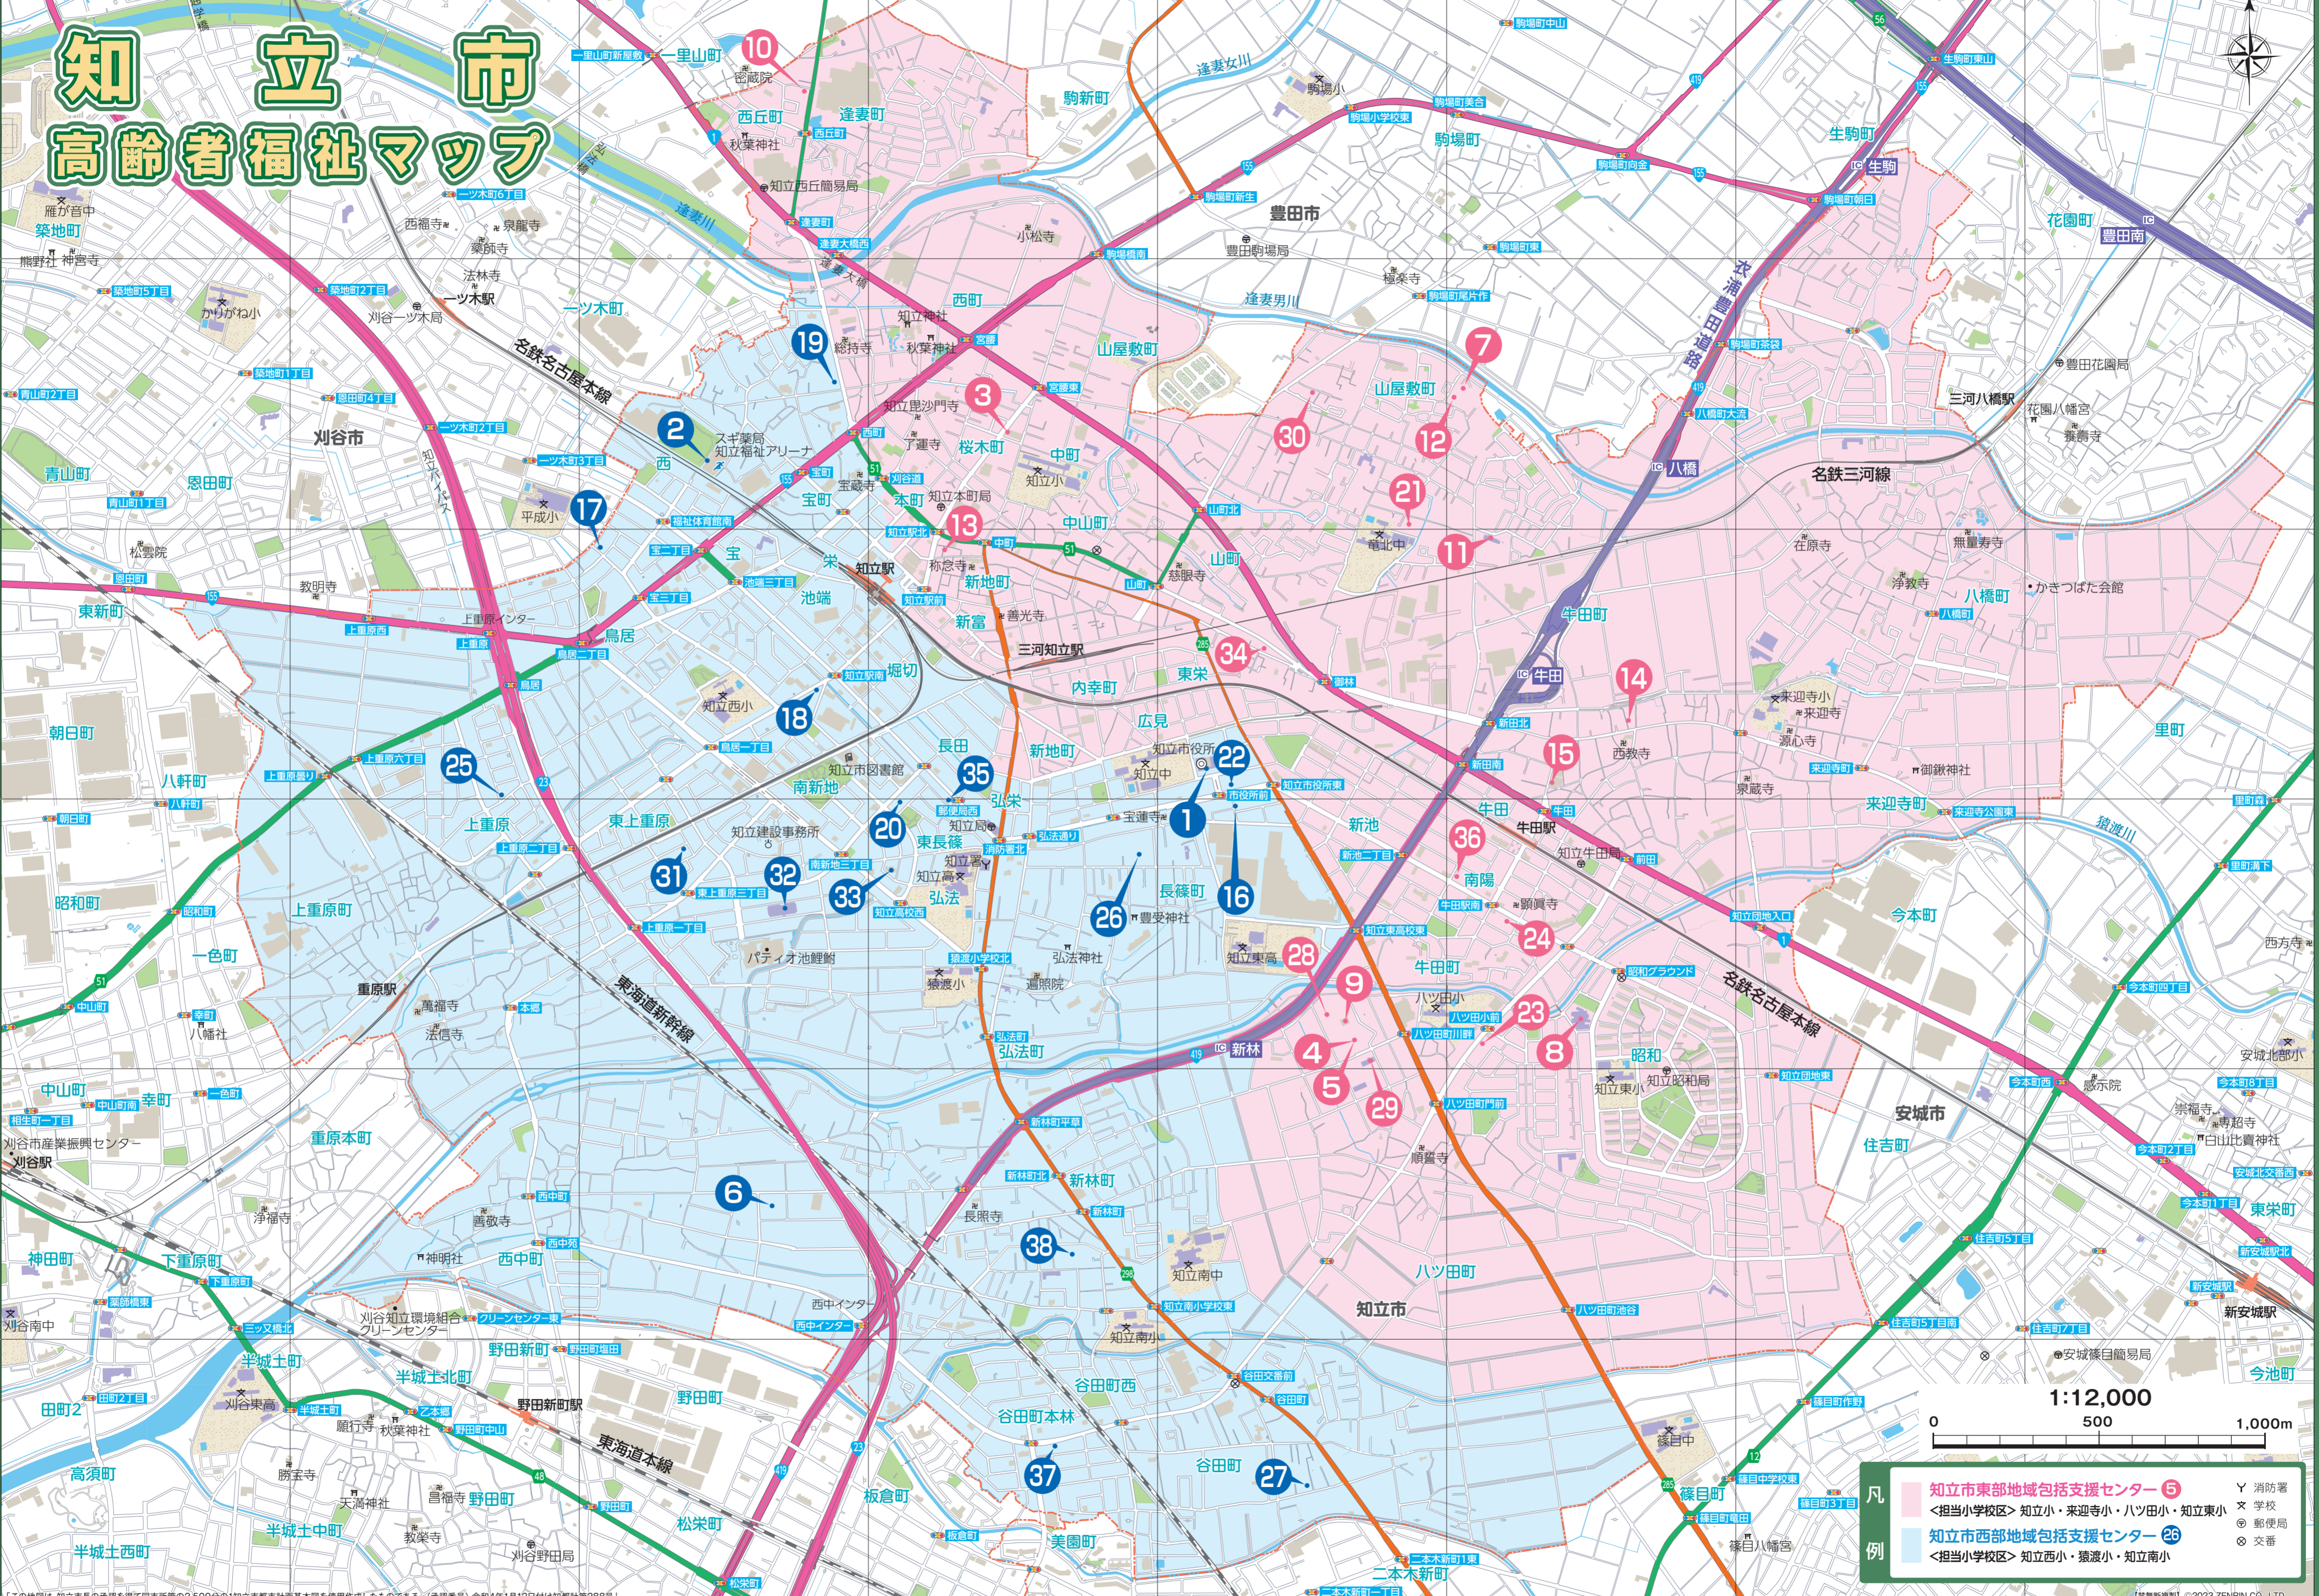

知立市 高齢者福祉マップ

凡例

- 知立市東部地域包括支援センター⑤
 <担当小学校区> 知立小・来迎寺小・八ツ田小・知立東小
- 知立市西部地域包括支援センター⑥
 <担当小学校区> 知立西小・猿渡小・知立南小
- 消防署
- 学校
- 郵便局
- 交番