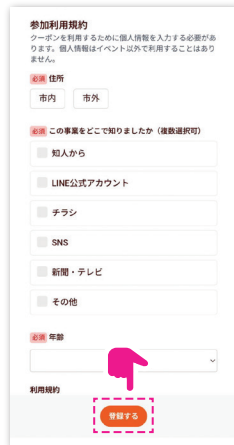

ご利用案内

クーポン利用の流れ

1 クーポンをタップ

2 許可するをタップ

3 参加利用規約に同意する

4 300円×10枚のクーポンが発行される

対応作業 利用時・利用完了画面の確認

5 クーポンを使うをタップ

6 2次元コードの読み込み

7 支払い金額を入力

8 枚数を選択する

9 確認して利用する

10 クーポン利用完了

LINEの推奨環境

iOS ●LINEバージョン12.18.0以上

Android ●LINEバージョン12.18.0以上