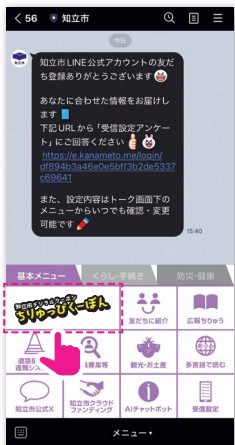

知立市LINE公式アカウント友だち登録者対象

LINEで
使える!

知立市デジタルクーポン
ちりゅっぴくーぽん

合計
6,000円分
クーポン

300円デジタルクーポン×10枚×2回

※第1弾、第2弾の各回で合計3,000円分のクーポンを配信

クーポン利用期間

第1弾

知立市LINE
公式アカウントの
友だち登録を!

登録はこちら

《お問い合わせ先》

知立市デジタルクーポン事務局

TEL.050-5799-2944

期間:令和8年3月2日(金)～6月19日(金)、
令和8年7月21日(金)～9月11日(金)
時間:平日9時-18時

※クーポン利用期間のみ土日祝日は8時30分～19時

知立市デジタルクーポン ちりゅっぴクーポン

ご利用案内

クーポン利用の流れ

1 クーポンをタップ

2 許可するをタップ

3 参加利用規約に同意する

4 300円×10枚のクーポンが発行される

対応作業 利用時・利用完了画面の確認

5 クーポンを使うをタップ

6 2次元コードの読み込み

7 支払い金額を入力

8 枚数を選択する

9 確認して利用する

10 クーポン利用完了

LINEの推奨環境

iOS ●LINEバージョン12.18.0以上

Android ●LINEバージョン12.18.0以上