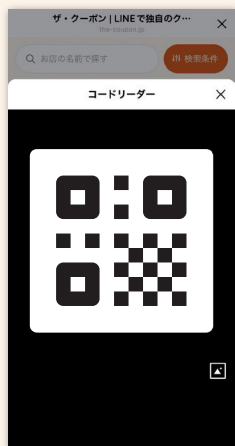

ご利用案内

クーポン利用の流れ

1 クーポンをタップ

2 許可するをタップ

3 参加利用規約に同意する

4 300円×10枚のクーポンが発行される

対応作業 利用時・利用完了画面の確認

5 クーポンを使うをタップ

6 2次元コードの読み込み

7 支払い金額を入力

8 枚数を選択する

9 確認して利用する

10 クーポン利用完了

LINEの推奨環境

iOS ●LINEバージョン12.18.0以上

Android ●LINEバージョン12.18.0以上