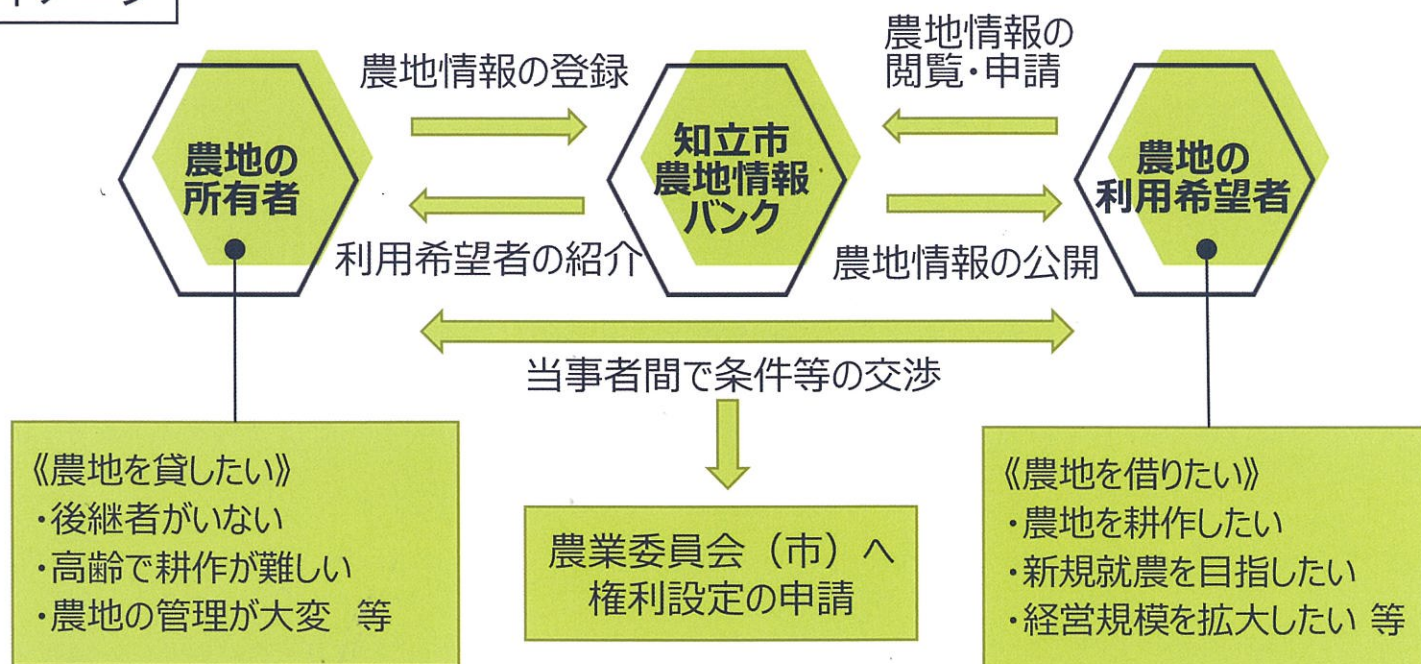

農地を貸したい

×

農地を借りたい

詳細はコチラ

知立市農地情報バンク制度  
を開設します。

イメージ

農地情報バンクの相談窓口

知立市農業委員会 (知立市役所産業振興課内) 0566-95-0153