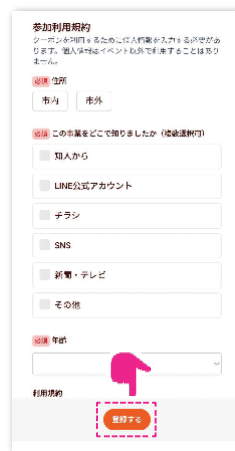

Período: de 2 de março de 2026 (seg.) a 19 de junho de 2026 (sex), e de 21 de julho de 2026 (ter.) a 11 de setembro de 2026 (sex)

Horário: dias úteis, das 9h às 18h

Cupom digital da cidade de Chiryu

Cupom Chiryuppi

Instruções de uso

Como usar o cupom

1

Toque no cupom

2

Toque em permitir

3

Concordar com os termos de participação e uso

4

Serão emitidos 10 cupons de 3000 ienes cada

Procedimento: verificação da tela de uso e da conclusão de uso

5

Toque em usar cupom

6

Leitura do código

7

Insira o valor do pagamento

8

Selecione a quantidade

9

Confirmar e usar

10

Uso do cupom concluído

Requisitos recomendados para uso do LINE