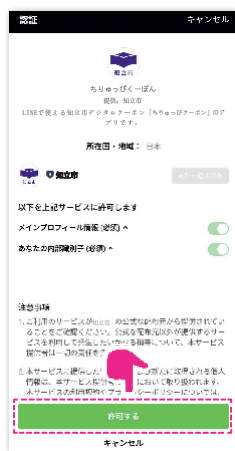

Adicione a conta oficial do LINE da cidade de Chiryu como amigo!

Escaneie aqui para adicionar como amigo

《Contato》

Secretaria do Cupom Digital da Cidade de Chiryu

TEL. **050-5799-2944**

※Atendimento disponível aos sábados, domingos e feriados, das 8h30 às 19h, somente durante o período de uso dos cupons

Período: de 2 de março de 2026 (seg.) a 19 de junho de 2026 (sex), e de 21 de julho de 2026 (ter.) a 11 de setembro de 2026 (sex)

Horário: dias úteis, das 9h às 18h

Cupom digital da cidade de Chiryu

Cupom Chiryuppi

Instruções de uso

Como usar o cupom

1

Toque no cupom

2

Toque em permitir

3

Concordar com os termos de participação e uso

4

Serão emitidos 10 cupons de 3000 ienes cada

Procedimento: verificação da tela de uso e da conclusão de uso

5

Toque em usar cupom

6

Leitura do código

7