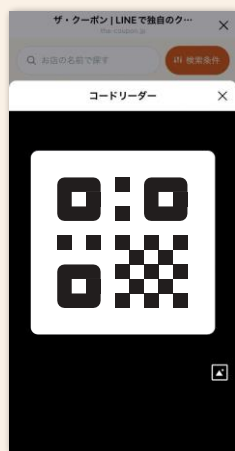

Instruções de uso

Como usar o cupom

1

Toque no cupom

2

Toque em permitir

3

Concordar com os termos de participação e uso

4

Serão emitidos 10 cupons de 3000 ienes cada

Procedimento: verificação da tela de uso e da conclusão de uso

5

Toque em usar cupom

6

Leitura do código

7

Insira o valor do pagamento

8

Selecione a quantidade

9

Confirmar e usar

10

Uso do cupom concluído

Requisitos recomendados para uso do LINE