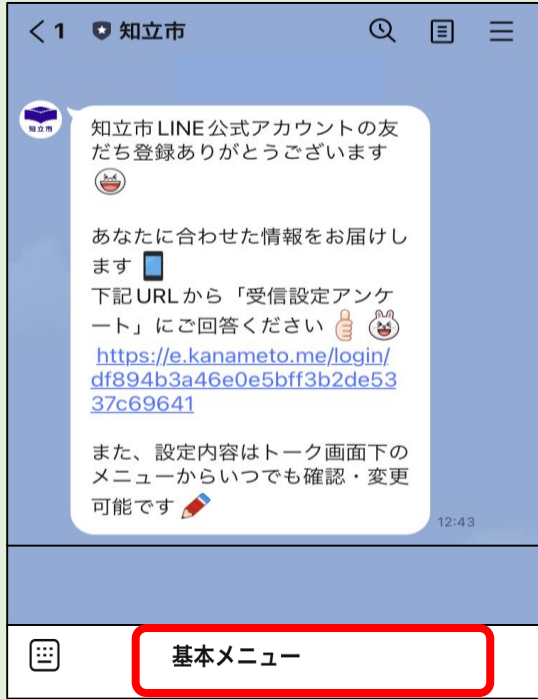

まんぞく一ぽんの使い方

「知立市LINE公式アカウント」の友だち追加が必要です。

① 「基本メニュー」を押す

画面下部の「基本メニュー」を押してメニュー画面を展開します。

② 「ちりゅっぴまんぞく一ぽん」を押す

メニュー内の「ちりゅっぴまんぞく一ぽん (緑色の画像)」を押します。

③ 表示したいクーポンを探す

※画面はイメージです。

ここを押すと、それぞれのジャンルの店舗一覧が表示されます。
ジャンル別の店舗番号を確認してください。
※店舗一覧からもクーポンを選択できます。

市LINE公式アカウントのトーク画面を開き、表示したいクーポンの枠を押します。

ここを押すと、それぞれのジャンルのクーポンが表示されます。

※使用したいクーポンは予め会計前に提示するご準備をしてください。

裏面
④

④ 使いたいお店のクーポンを選ぶ

使いたいお店のクーポンを選んで「クーポンはこちら」を押します。