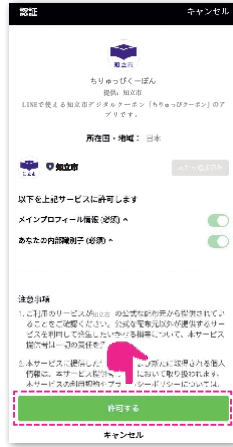

Magrehistrodito

《Makipag-ugnaysa》

Chiryu Digital Coupon Office

TEL. 050-5799-2944

※Bukas tuwing 8:30 a.m. 7:00 p.m. habangnasa redemption period.

Mga Petsa: Marso 2, 2026 (Lun.) ~ Hunyo 19, 2026 (Biy), Hulyo 21, 2026 (Mar) ~ Septiyembre 11, 2026 (Biy)

Oras ng Negosyo: 9:00 a.m. ~ 6:00 p.m. Lunes hanggangBiyernes

Chiryu Digital Coupon Chiryuppi Coupon

Instruksyon

Paano i-redeem ang mga coupon

1
Pindutin ang coupon

2
Pindutin ang Allow

3
Sumang-ayonsamga
Terms and Conditions

4
Makatanggap ng sampung (10)
¥300 na coupon

Kumpirmahin ang screen tuwing ginagawa ang mga proseso at sapagka-kumpletonito.

5
Pindutin ang Use Coupon

6
I-scan ang code

7
Isaad ang halaga ng inyong ibabayad