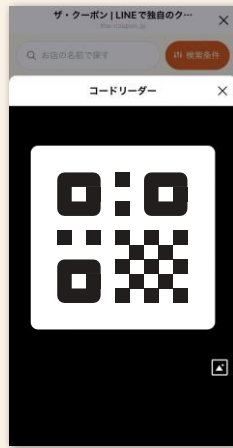

Oras ng Negosyo: 9:00 a.m. ~ 6:00 p.m. Lunes hanggangBiyernes

Chiryu Digital Coupon Chiryuppi Coupon

Instruksyon

Paano i-redeem ang mga coupon

1
Pindutin ang coupon

2
Pindutin ang Allow

3
Sumang-ayonsamga
Terms and Conditions

4
Makatanggap ng sampung (10)
¥300 na coupon

Kumpirmahin ang screen tuwing ginagawa ang mga proseso at sapagka-kumpletonito.

5
Pindutin ang Use Coupon

6
I-scan ang code

7
Isaad ang halaga ng inyong ibabayad