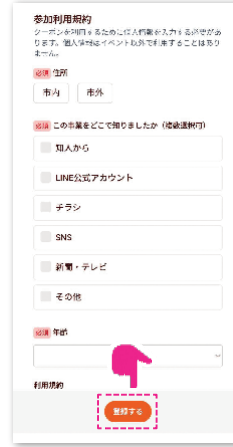

Kondisyon saPaggamit:

Hanggang 2 coupon lamang ang magagamit para sabawattindahan. Makakagamit ng 1 coupon para sa**¥1,000 at pataas**napamimili at 2 coupon para sa**¥2,000 at pataas**napamimili.

I-add bilang friend ang **opisyalna LINE account ng Chiryu!**

Magrehistrodito

《Makipag-ugnaysa》

Chiryu Digital Coupon Office

TEL. 050-5799-2944

※Bukas tuwing 8:30 a.m. 7:00 p.m. habangnasa redemption period.

Mga Petsa: Marso 2, 2026 (Lun.) ~ Hunyo 19, 2026 (Biy), Hulyo 21, 2026 (Mar) ~ Septiyembre 11, 2026 (Biy)

Oras ng Negosyo: 9:00 a.m. ~ 6:00 p.m. Lunes hanggangBiyernes

Chiryu Digital Coupon Chiryuppi Coupon

Instruksyon

Paano i-redeem ang mga coupon

1
Pindutin ang coupon

2
Pindutin ang Allow

3
Sumang-ayonsamga
Terms and Conditions

4
Makatanggap ng sampung (10)
¥300 na coupon

Kumpirmahin ang screen tuwing ginagawa ang mga proseso at sapagka-kumpletonito.

5
Pindutin ang Use Coupon

6
I-scan ang code

7
Isaad ang halaga ng inyong ibabayad