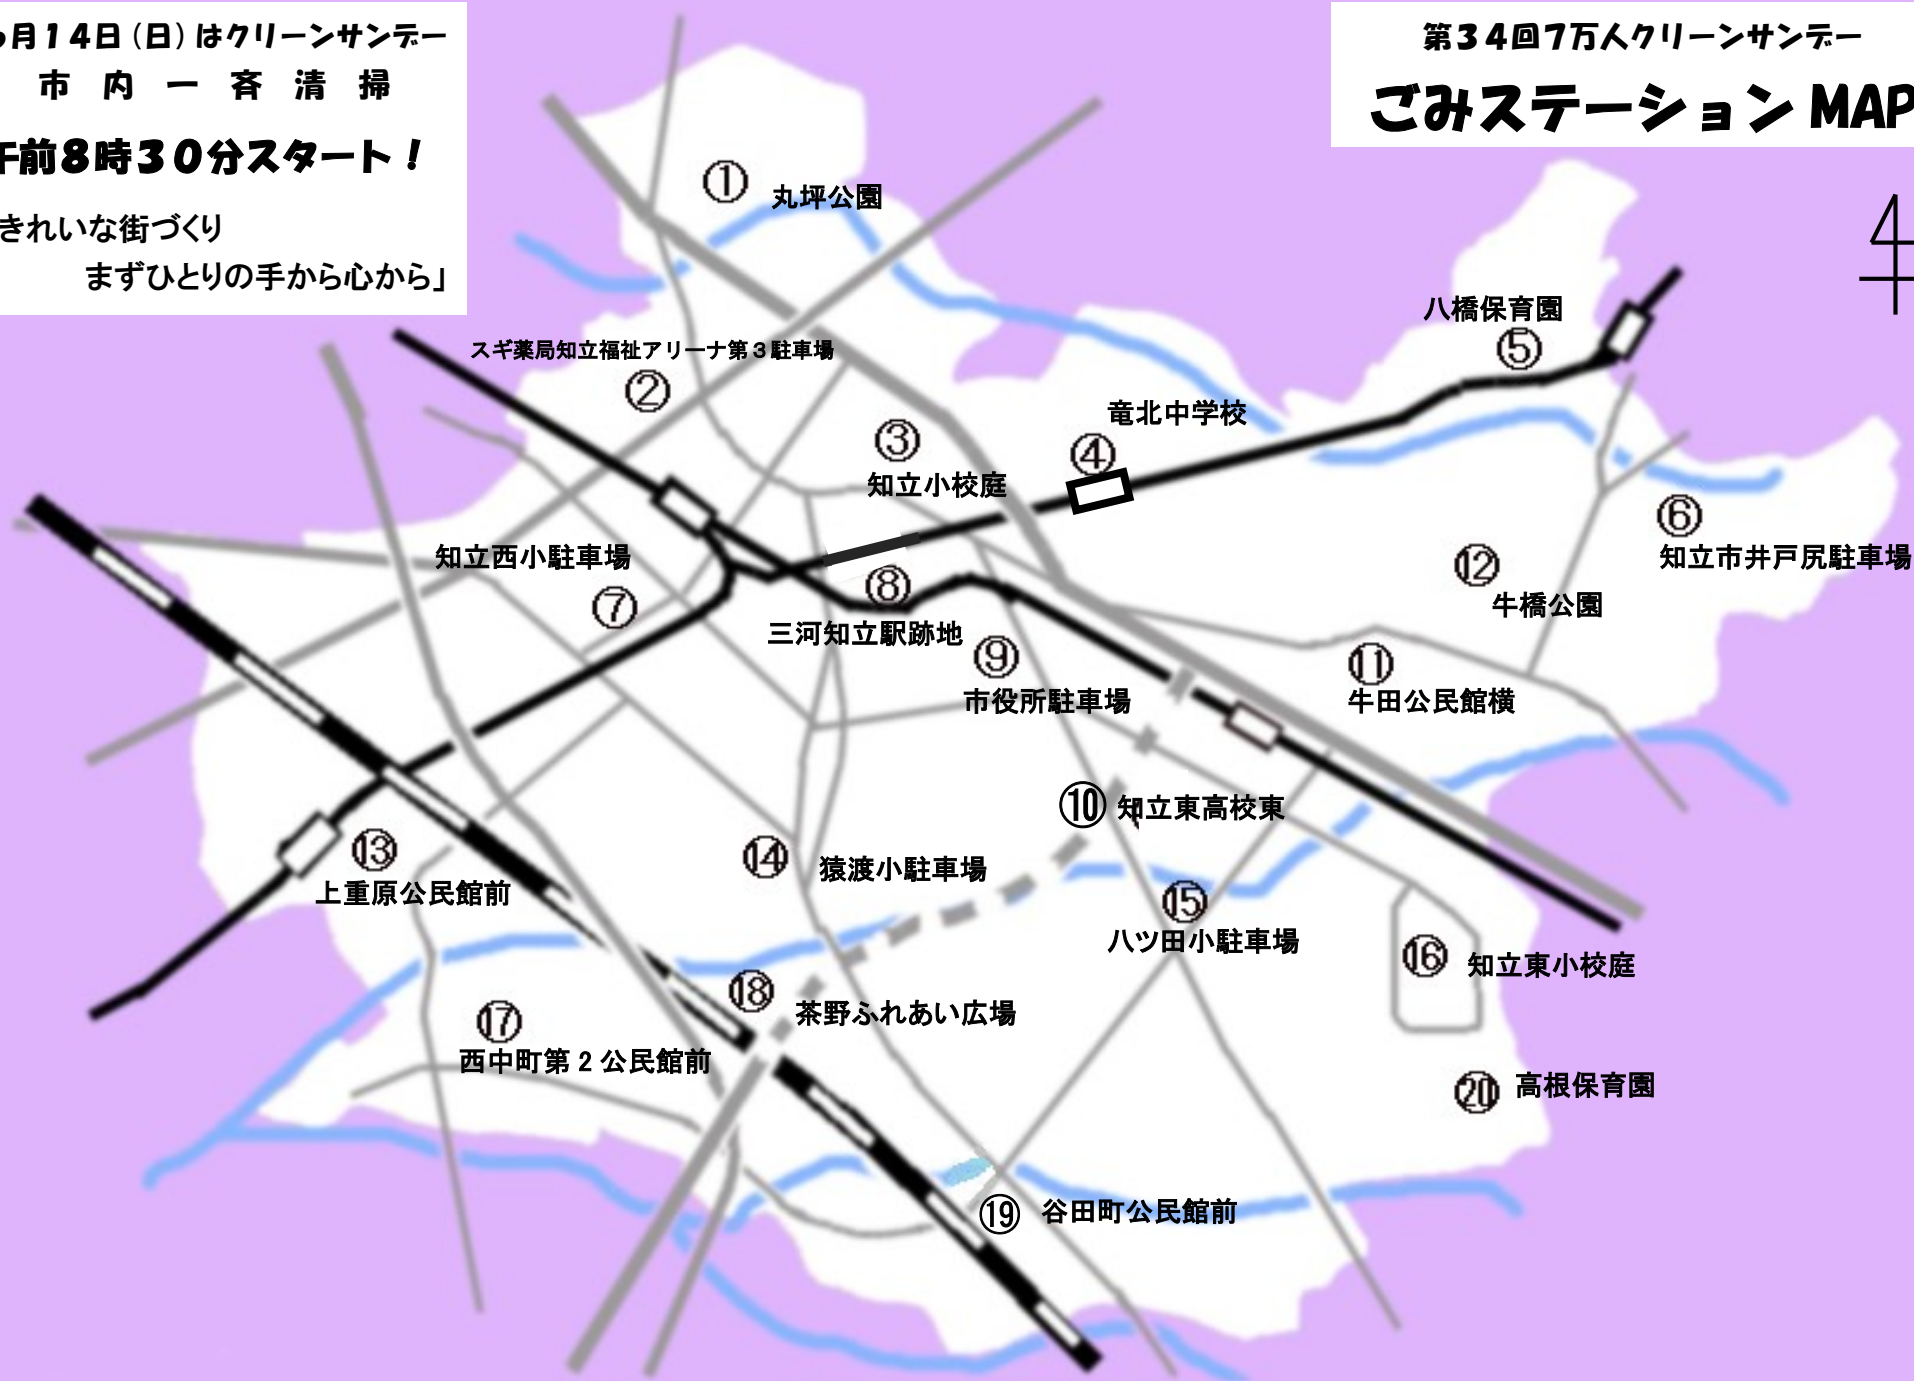

6月14日(日)はクリーンセンター  
市内一斉清掃

午前8時30分スタート!

「きれいな街づくり  
まずひとりの手から心から」

第34回7万人クリーンセンター  
ごみステーションMAP

<p>1. 丸坪公園</p> 	<p>2. スギ薬局知立福祉アリーナ第3駐車場</p> 	<p>3. 知立小学校校庭</p> 	<p>4. 竜北中学校駐車場</p> 	<p>5. 八橋保育園</p> 
<p>6. 知立市井戸尻駐車場</p> 	<p>7. 知立西小学校駐車場</p> 	<p>8. 三河知立駅跡地</p> 	<p>9. 知立市役所駐車場</p> 	<p>10. 知立東高校東</p> 
<p>11. 牛田町公民館横</p> 	<p>12. 牛橋公園</p> 	<p>13. 上重原町公民館前</p> 	<p>14. 猿渡小学校駐車場</p> 	<p>15. ハツ田小学校駐車場</p> 
<p>16. 知立東小学校校庭</p> 	<p>17. 西中町第2公民館前</p> 	<p>18. 茶野ふれあい広場</p> 	<p>19. 谷田町公民館前</p> 	<p>20. 高根保育園</p> 

※左図の  がごみ集積所になります