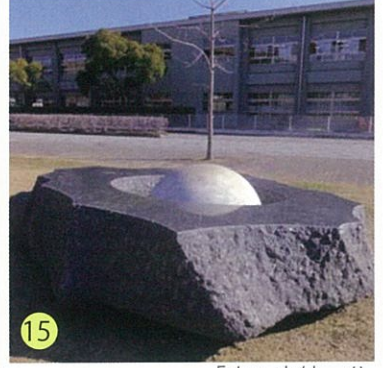

「あうん」 加藤真也

⑮

「宙」 宇納一公