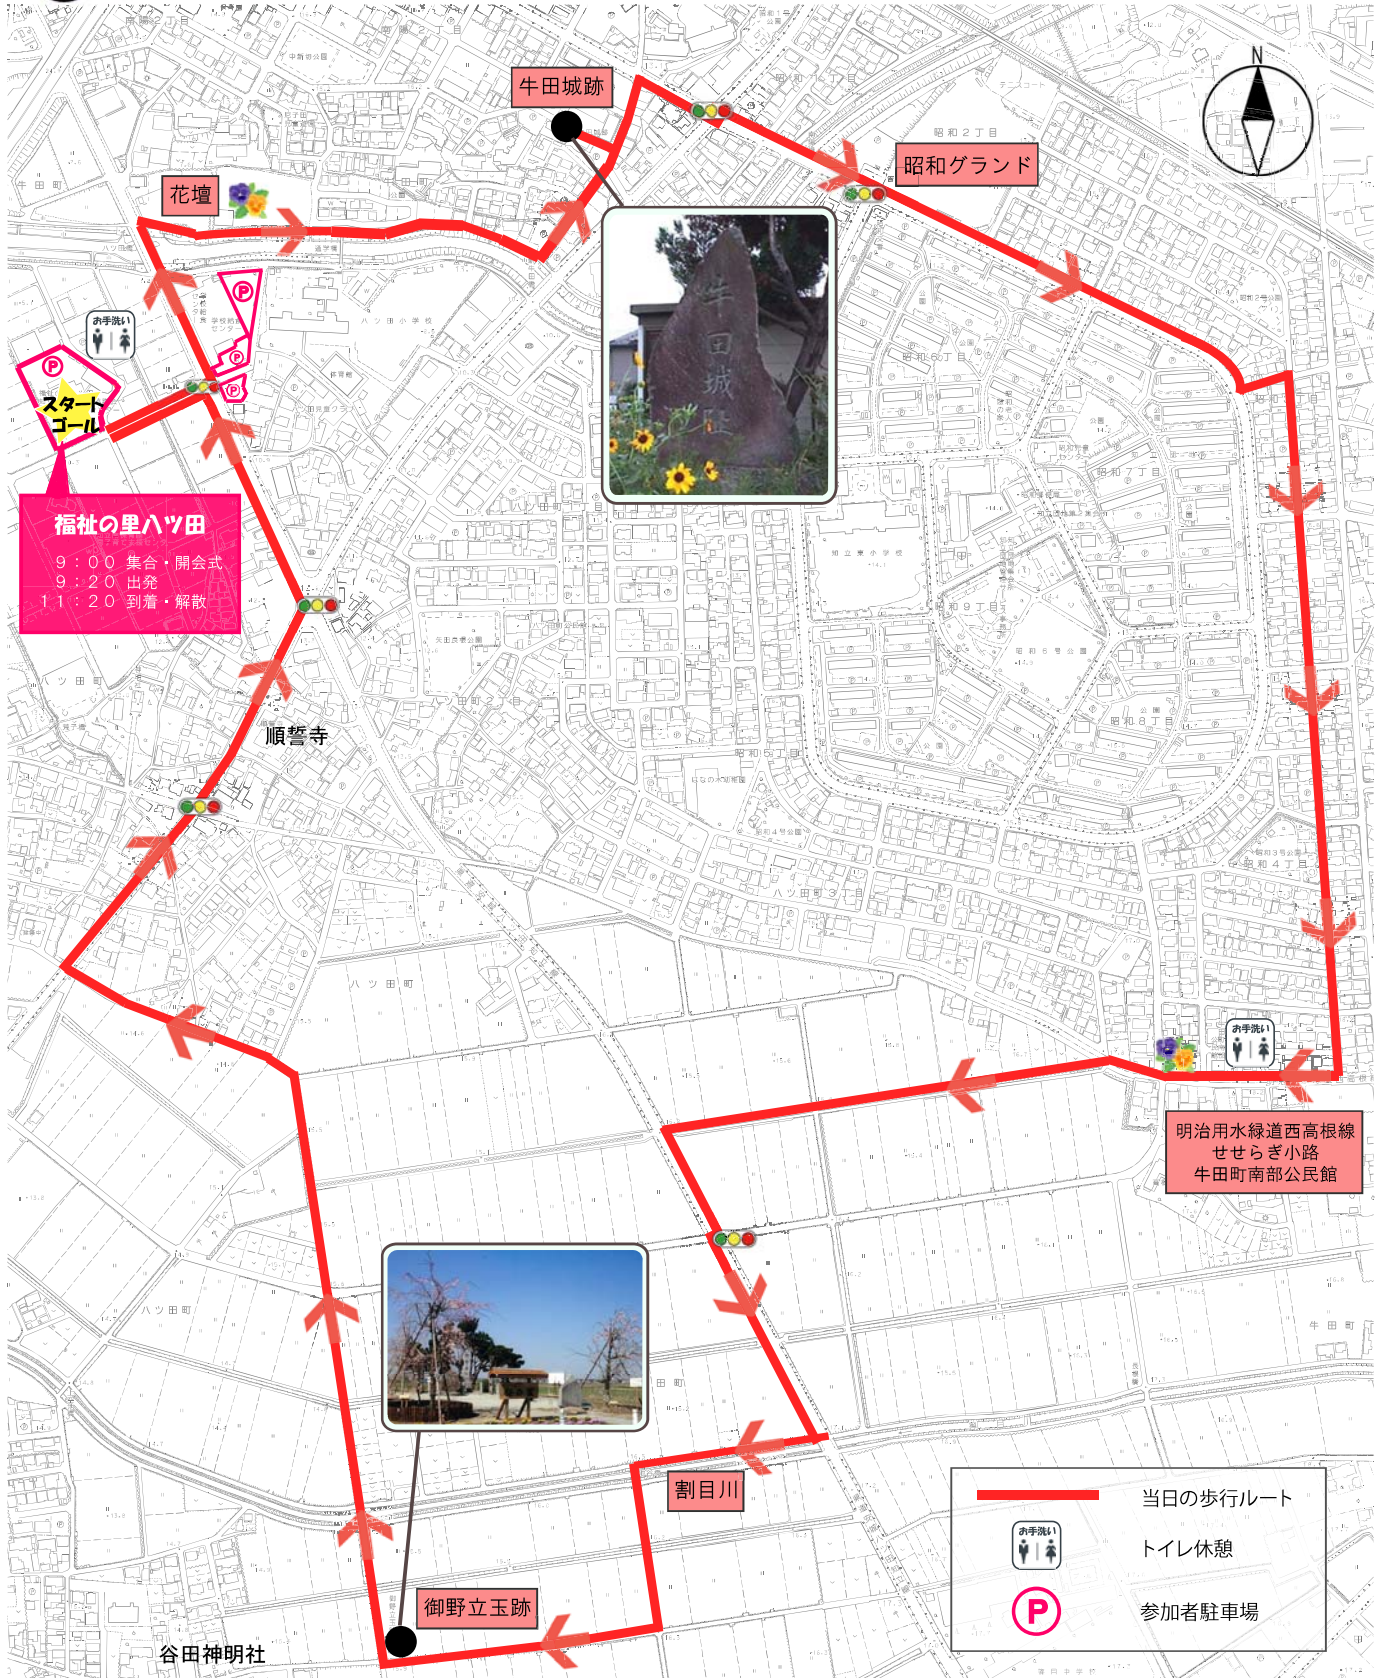

第11回 わくわくウォーキング

平成29年11月4日(土)
コース全長 約5.4km

実際の交通ルールに従って
安全に歩行してください。

イベントスケジュール

集合	9:00	福祉の里ハツ田	到着	10:15	明治用水緑道西高根線 せせらぎ小路
出発	9:20		出発	10:30	牛田町南部公民館(休憩)
	9:25	花壇		10:40	割目川
到着	9:35	牛田城跡	到着	10:50	御野立玉跡
出発	9:40	(観光ガイド)	出発	10:55	(観光ガイド)
	9:50	昭和グラウンド	到着	11:20	福祉の里ハツ田

※時間は目安のため、前後する可能性があります。

○アンケート回収

福祉の里ハツ田
 9:00 集合・開会式
 9:20 出発
 11:20 到着・解散

明治用水緑道西高根線
せせらぎ小路
牛田町南部公民館

— 当日の歩行ルート
 トイレ休憩
 参加者駐車場