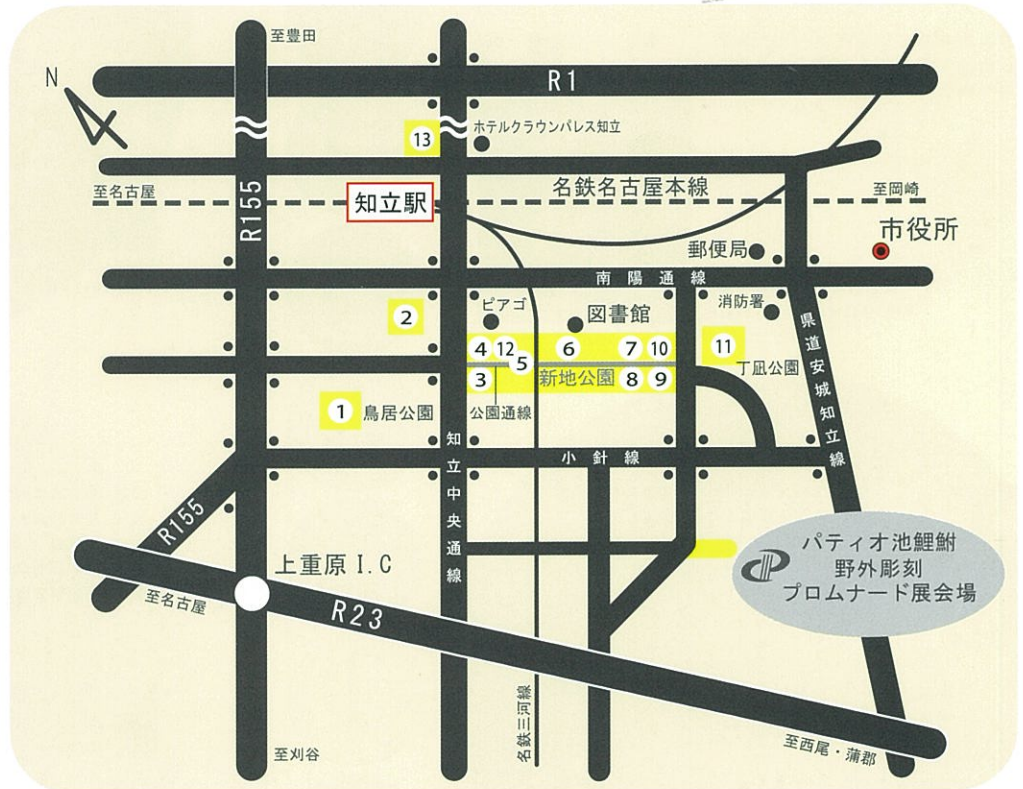

知立市野外彫刻MAP

1 「わ-WA-」梅本洋子

2 「ネコゴッコ」都築美咲

3 「童-空想と思案-」久野佐和子

4 「談-Chat-」野村和弘

5 「IMOMUSHI」鶴飼留美子

6 「風の門」近藤均

7 「水顔-みずかほ-」江村和彦

8 「記憶-猫-」川本麻裕

9 「ハッケヨイ」市川徹

10 「かばのもわもわ」高崎雅代

11 「ハジマリノホタテ」小島雅生

12 「ほほえむ人」山本真由美

13 「殻-10Ⅱ」藤田雅也

パティオ池鯉鮒
野外彫刻
プロムナード展会場