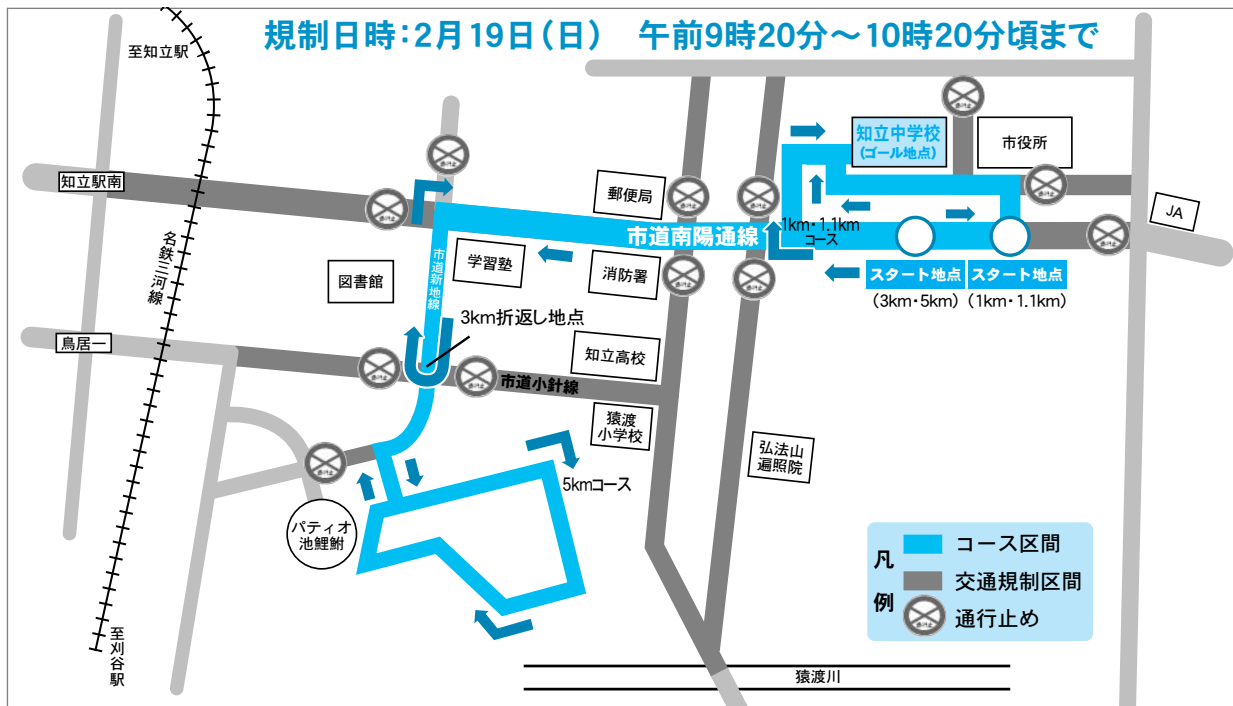

図書館に

赤ちゃんえほんコーナーができました!

▼問合せ 図書館 (☎83) 1-1331

図書館の児童開架の読書コーナーが「赤ちゃんえほんコーナー」に変わりました。
0〜2歳児ぐらいの赤ちゃんにおすすめの「ブックスタート絵本」、「赤ちゃん絵本」をはじめ、「2〜3歳向き絵本」、「はじめての図鑑」等、約2千冊の絵本・雑誌を選びやすく並べました。
また、子育て支援として、乳幼児の保護者向けの本や雑誌もこのコーナーに集めました。ぜひご利用ください。

マラソン大会の開催に伴い、交通規制（通行止め含む）を行いますので、ご理解・ご協力をお願いします。また、大会当日には、参加される選手にあたたかい声援をお願いします。

▶問合せ 福祉体育館 (☎82-5151 午前9時〜午後5時・月曜休館)

第10回知立市マラソン大会 交通規制のご案内

規制日時: 2月19日(日) 午前9時20分〜10時20分頃まで

【ミニバスの運行について】交通規制により以下のミニバスは迂回し、記載されたバス停には停車しませんのでご注意ください。また、バス到着の遅れが予想されますので、ご理解・ご協力をお願いします。

2コース(パープル)第3便 「⑱市役所南」・「⑳新田」・「㉑図書館」・「㉒文化会館」

4コース(ブルー)第3便 「⑱市役所南」・「⑳新田」・「㉑図書館北」・「㉒堀切」

5コース(イエロー)第4便 「⑳宝町」・「㉑秋田病院」・「㉒堀切」・「㉓図書館北」・「㉔新田」・「㉕市役所南」・「㉖新田」・「㉗図書館北」・「㉘堀切」 ※丸数字は、時刻表のバス停番号