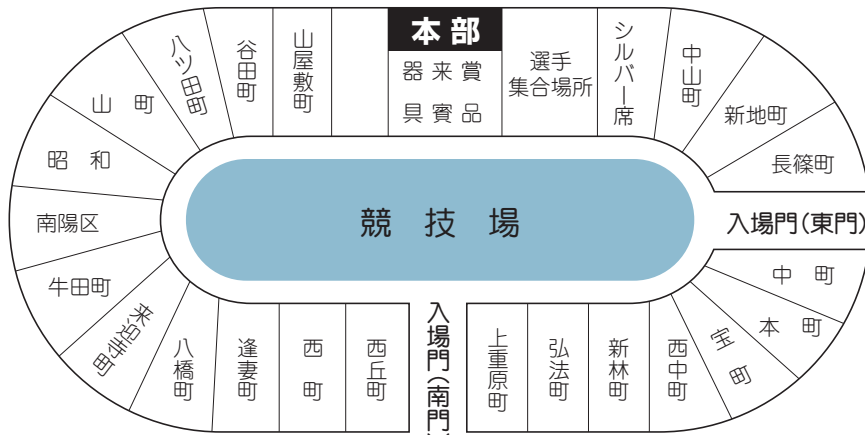

第41回知立市民大運動会

とき: 10月23日(日) ※雨天の場合は10月30日(日)に順延
ところ: 知立小学校 校庭
開会式: 午前9時 競技開始: 午前9時30分
閉会式: 午後3時30分(予定)
▶ 問合せ 福祉体育館
(☎82-5151 午前9時～午後5時 月曜休館)

プログラム

※○数字は町別対抗競技(得点種目)

回	種目	出場者	集合	回	種目	出場者	集合
1	子ども徒競走(男子)	小学生男子自由	東門	13	二人三脚決勝(男子)	町代表(予選通過チーム)	本部横
2	子ども徒競走(女子)	小学生女子自由	東門	14	二人三脚決勝(女子)	町代表(予選通過チーム)	本部横
3	愛の架け橋	自由(先着50組100人)	南門	休憩・ 昼食	竜北中学校和太鼓演奏 「愛知駅伝」知立市代表選手紹介		
4	二人三脚予選(男子)	町代表	本部横				
5	二人三脚予選(女子)	町代表	本部横				
6	町別小学生リレー予選	町代表	本部横	15	二段玉入れ	町代表 一般男女	—
7	よーい ドン!	就学前の子ども 自由	東門	16	綱引き予選	町代表 一般男女	—
8	ピンポンレース	自由(先着70人)	南門	17	パン食い競走	自由(先着120人)	東門
9	年代別リレー予選	町代表 一般男女	本部横	18	綱引き 準決勝・決勝	町代表(予選通過チーム)	—
10	玉入れ	老人クラブ	南門	19	大縄跳び	町代表(小学生10人)	—
11	アメ食い競走	自由(先着100人)	東門	20	年代別リレー決勝	町代表(予選通過チーム)	本部横
12	中学校対抗リレー	各中学校選抜	本部横	21	町別小学生リレー決勝	町代表(予選通過チーム)	本部横

町別対抗競技得点

二人三脚 二段玉入れ 大縄跳び 年代別リレー 町別小学生リレー	綱引き
1位 — 10点	1位 — 10点
2位 — 9点	2位 — 9点
3位 — 8点	3位 — 8点
4位 — 7点	4位 — 7点
5位 — 6点	5位 — 5点
6位 — 5点	参加点 — 3点
参加点 — 3点	

会場図

【お願い】

自家用車での来場はご遠慮ください。ミニバスなどの公共交通機関をご利用ください。
 ゴミは各自で持ち帰りましょう。