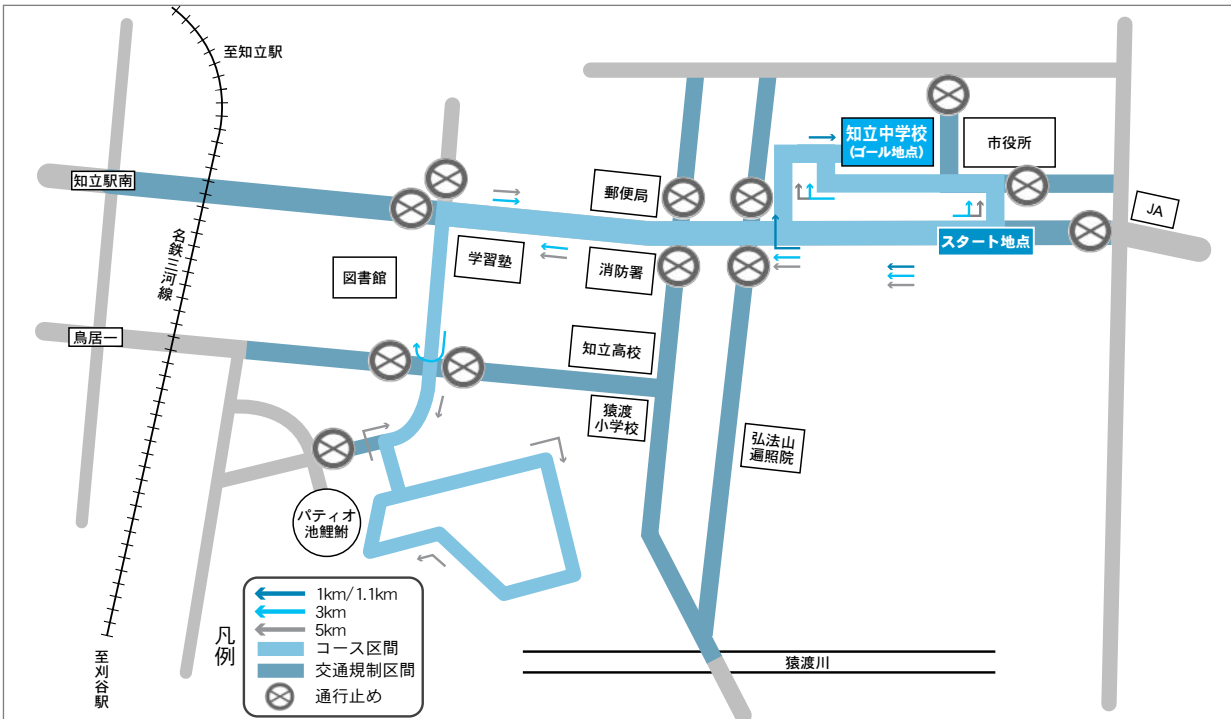

私たち新成人は皆それぞれの進路を歩み始め、悩みや苦労もありますが、夢を持ち、信頼できる仲間たちと輝かしい未来へのスタートを切りました。私たちに関わる全ての人に感謝し、責任ある行動のできる大人に成長しましょう。

成人式実行委員長 森野 健太

新成人を祝福・激励するため、次のおり開催します。

■とき 1月13日(日)

■受付開始 午前10時

■式典開始 午前10時30分

■ところ 文化会館 かきつばたホール

■対象 平成4年4月2日～平成5年4月1日までに出生した人で、市内在住、または現在都合で市外に住所を移している人で知立市の成人式に参加を希望する人。

■お願い 成人式に出席する人は案内状を持参してください。なお、駐車場に限りがありますので、車でのご来場はご遠慮ください。

■問合せ 生涯学習スポーツ課 生涯学習係(中央公民館内) ☎(83)1165 月曜休館)

■年末年始休館日 平成24年12月29日(土)～平成25年1月3日(木)

マラソン大会の開催に伴い、交通規制(通行止めを含む)を行いますので、ご理解・ご協力をお願いします。また、大会当日には、参加される選手にあたたかい声援をお願いします。

- ▶規制日時 2月3日(日) 午前9時20分～10時20分頃
- ▶問合せ 福祉体育館 ☎82-5151 午前9時～午後5時・月曜休館)

【ミニバス運行について】交通規制により次のミニバスは迂回し、記載されたバス停には停車しませんのでご注意ください。また、バス到着の遅れが予想されますので、ご理解・ご協力をお願いします。※丸数字は、時刻表のバス停番号

[2コース(パープル)第3便]「19 市役所南」・「20 新田」・「21 図書館」 [4コース(ブルー)第3便]「22 市役所南」・「23 新田」・「24 図書館北」・「25 堀切」 [5コース(イエロー)第3便]「26 市役所南」・「27 新田」・「28 図書館北」・「29 堀切」 [5コース(イエロー)第4便]「2 宝町」・「3 秋田病院」・「4 堀切」・「6 新田」・「25 図書館北」