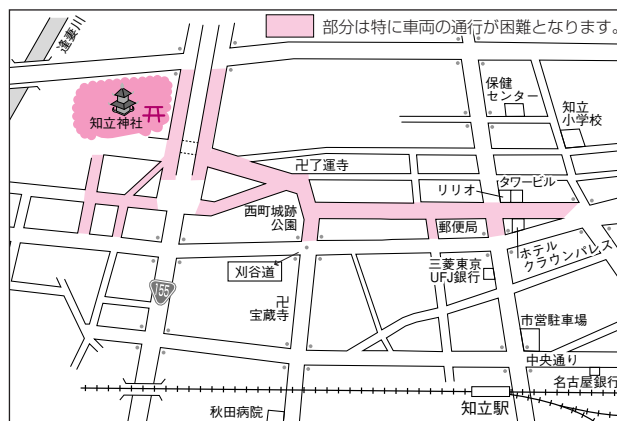

5月2日（金）の催し（右記）は一般の皆さんも観覧可能です。提灯の明かりの中で竜北中学校生徒による「神舞体操」を皮切りに、3台の山車の勇壮な「担ぎ上げ」と2台の山車上の華麗な「文楽」をぜひご覧ください。

—皆さんもぜひご覧ください— 【5月2日（金）※雨天中止】

▶内容・とき・ところ

- 「神舞体操」・午後6時30分・中町タワービル前
- 「山車の担ぎ上げ」・午後7時・リリオコンサートホール横交差点付近
- 「文楽上演」・午後7時30分
 中新町『鎌倉三代記…三浦之助母別れの段』・中町タワービル前
 本町『二人三番叟』・本町郵便局前

▶問合せ 全国山・鉦・屋台保存連合会知立大会実行委員会事務局（文化課文化振興係 ☎83-1133）

知立まつりに伴う 交通規制

5月2日（金）・3日（祝）は、知立まつり（本祭り）が開催されます。（宝町は5月1日（木）も町内巡行）

山車の通行に伴う交通規制により、一時的に通行が困難となる所があります。（左図参照）

ご迷惑をおかけしますが、ご協力を願います。

▼規制日時

- ・5月2日（金）
午前8時30分～午後8時30分
- ・5月3日（祝）
午前9時30分～午後9時30分