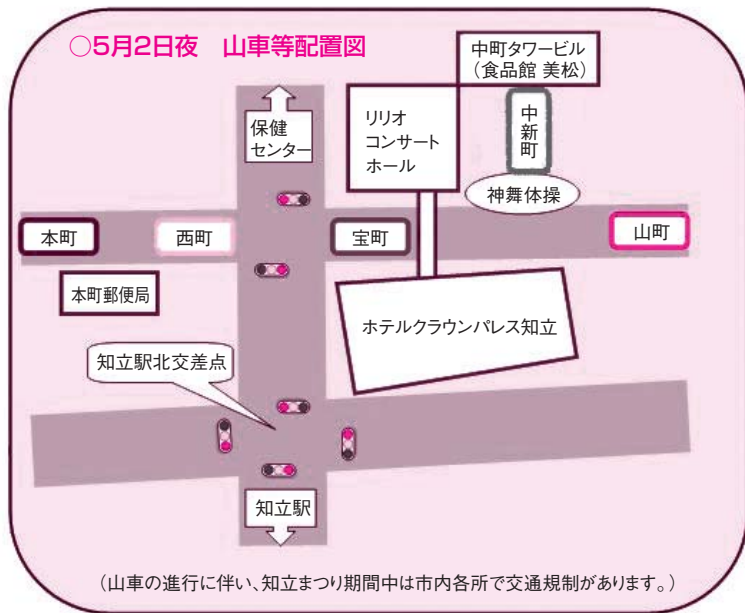

平成26年度は「全国山・鉦・屋台保存連合会知立大会」として、知立まつりに併せて5月2日（金）にリリオコンサートホールで総会、研修会が開催されます。全国の祭り関係者およそ350人が知立に集うこの機会に「知立まつり」を全国に発信したいと2年前から実行委員会を立ち上げました。

実行委員会で最高のおもてなしを検討し、5月2日（金）の夜は特別に山車の担ぎ上げや山車上での文楽の上演を行うことになりました。また、5月3日（祝）は山車の宮入をご覧いただき、知立まつりの醍醐味をご堪能いただくと考えています。

5月2日（金）の催し（右記）は一般の皆さんも観覧可能です。提灯の明かりの中で竜北中学校生徒による「神舞体操」を皮切りに、3台の山車の勇壮な「担ぎ上げ」と2台の山車上の華麗な「文楽」をぜひご覧ください。

—皆さんもぜひご覧ください— 【5月2日（金）※雨天中止】

▶内容・とき・ところ

- 「神舞体操」・午後6時30分・中町タワービル前
- 「山車の担ぎ上げ」・午後7時・リリオコンサートホール横交差点付近
- 「文楽上演」・午後7時30分
 中新町『鎌倉三代記…三浦之助母別れの段』・中町タワービル前
 本町『二人三番叟』・本町郵便局前

▶問合せ 全国山・鉦・屋台保存連合会知立大会実行委員会事務局（文化課文化振興係 ☎83-1133）

知立まつりに伴う 交通規制

5月2日（金）・3日（祝）は、知立まつり（本祭り）が開催されます。（宝町は5月1日（木）も町内巡行）

山車の通行に伴う交通規制により、一時的に通行が困難となる所があります。（左図参照）

ご迷惑をおかけしますが、ご協力を願います。

▼規制日時

- ・5月2日（金）
午前8時30分～午後8時30分
- ・5月3日（祝）
午前9時30分～午後9時30分