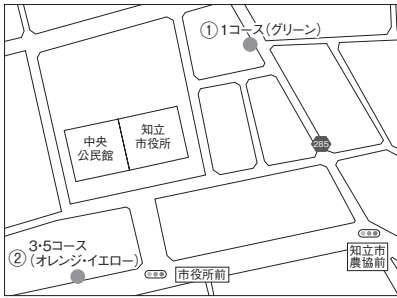

～知立よいとこ祭り～ 8月23日(土) [荒天順延翌24日(日)]

知立よいとこ祭りに伴うミニバス運行のお知らせ

知立よいとこ祭り開催に伴う交通規制により、「市役所」バス停は、臨時に場所を移しますのでご注意ください。

なお、市役所周辺では混雑が予想されますので、ダイヤが遅れる場合があります。ご迷惑をおかけします。ご了承ください。

▼とき 8月23日(土) (荒天順延の場合は翌24日(日))
▼コース 1コース(グリーン)、3コース(オレンジ)、5コース(イエロー)

▼バス停 「市役所」バス停 ※①1コース(グリーン) 知立駅行と②3・5コース(オレンジ・イエロー) 昭和・東刈谷駅行は、バス停位置が異なりますのでご注意ください。

▼時間 午後1時30分～最終便

●「市役所」臨時バス停位置

▼問合せ まちづくり課
り推進係 (☎)0158(8)

知立よいとこ祭りワークショップ紙皿から「かざぐるま」を作って遊ぼう!

▼とき 8月23日(土) 午後2時～4時 (荒天順延の場合は翌24日(日))。知立よいとこ祭りの開催に併せて実施。

※かざぐるまを作るための材料が無くなり次第終了します。

▼ところ 中央公民館2階 中会議室

▼対象 小学生以下の児童 ※愛知教育大学の美術選修・美術専攻の学生が、かざぐるまづくりをサポートします。

▼参加費 無料
▼主催 知立市・知立市観光協会・愛知教育大学地域連携センター・愛知教育大学美術教育講座工芸研究室

▼問合せ 観光協会事務局 (経済課)
内 ☎(83)1111 内線211

平成26年度 知立公園花しょうぶを写す会入賞者決定