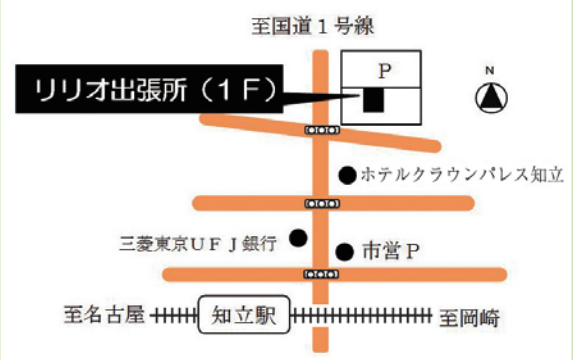

P i c ア ッ プ ち り ゆ う

知立市消防出初式
1月11日 市役所

衣浦東部広域連合知立消防署、知立市消防団が参加した新春の風物詩。はしご車を用いた救助訓練や一斉放水訓練を実施し、観覧する市民の皆さんに頼もしい消防力を披露しました。まだまだ寒く、乾燥した日が続きます。火の元の取り扱いには十分注意を払い、安心・安全な冬をお過ごしください。

Q&A集「お聞きください!!」

市の各課に寄せられるお問合せの事例を紹介し、皆さんもお気軽にお問合せください。

【市民課】

- ① Q. 住民票・印鑑登録証明書を、土・日曜日、祝日でも取れるところがありますか?
- A. リリオ出張所で取ることができます。土・日曜日、祝日(年末年始を除く)は、午前9時～午後5時、平日(木曜日休み)は午前9時～午後8時までご利用いただけます。ただし、住民異動届(転入届、転出届など)、税証明、戸籍証明、印鑑登録は行えませんのでご注意ください。

▶ 問合せ 市民課 市民サービス係 (☎95-0152)

ゲンキ 集まれ! 元気ツズ!!

さこゆずは
迫柚羽ちゃん (1歳)
(上重原町)

歌や踊りが大好きで元気いっぱいな柚羽ちゃん。すすんでご飯の準備やお片付けを手伝ってくれてありがとう! 元気に育ってね♪

朝倉あず希ちゃん (7歳)
える紗ちゃん (3歳)
みと真ちゃん (7か月)
(八橋町)

いつも笑顔をありがとう。家族の宝物 元気に育て三姉妹!!!

こうた
山本皐大くん (5歳)
さつき
皐生くん (3歳)
(谷田町)