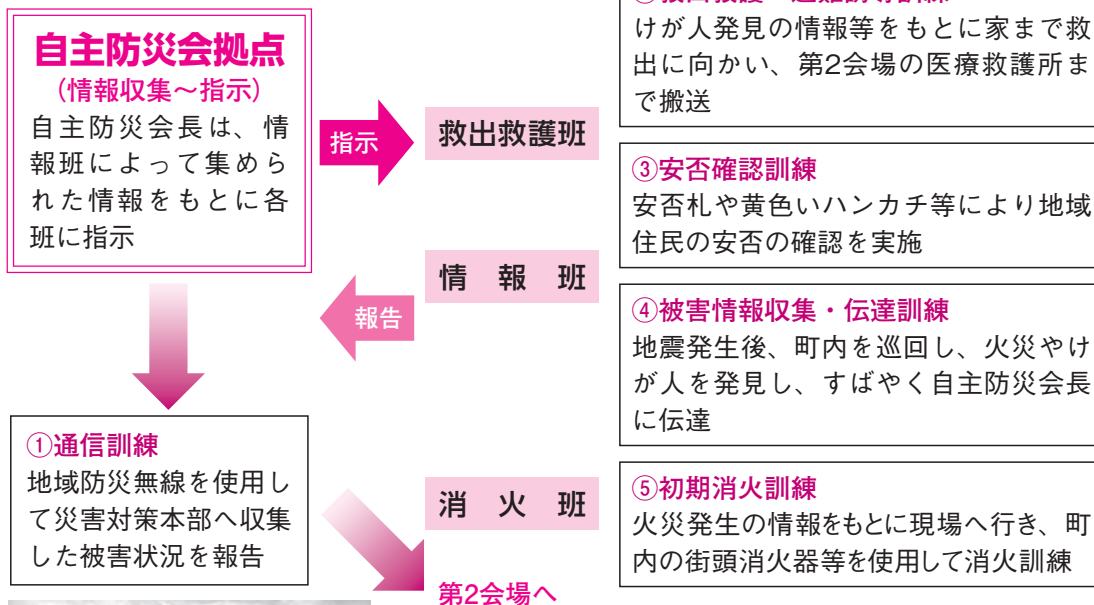

知立市総合防災訓練

□とき 8月30日(日) 午前8時から

いつ起きてもおかしくない大地震に備え、実践的な防災体制の確立と市民の防災意識の向上を図ることを目的として、総合防災訓練を実施します。皆さん、ぜひご参加ください。

今回の訓練では、第1会場で自主防災会（町内会）を主体とした訓練実施後に、避難訓練も兼ねて第2会場へ場所を移して訓練を行います。

メイン会場：知立南小学校

訓練想定

- ①午前7時 東海地震警戒宣言が発令
- ②午前8時 マグニチュード9（市内震度7）の地震発生
→各所で家屋倒壊（けが人発生）、火災発生および道路・ガス・電気・水道に被害発生

当日は、午前8時に同報無線を使用した緊急地震速報を放送します。

第1会場…各自主防災会拠点

開始時間：各自主防災会訓練開始時刻^{※1} 終了時間：午前9時20分^{※2}

町内で組織された自主防災会による、①通信訓練 ②救出救護・避難誘導訓練 ③安否確認訓練 ④被害情報収集・伝達訓練 ⑤初期消火訓練 など、各自主防災会で計画した訓練を実施します。その後第2会場へ移動します。

自主防災会ごとに決められた訓練開始時間になりましたら、情報班、救出救護班、消火班等を編成し、各班員は直ちに、①～⑤の訓練等を実施します。

（①・②は市役所と連携した必須訓練、③～⑤は各自主防災会独自の選択訓練となっています。）

※1 各自主防災会の訓練開始時間および場所は、選択訓練の違いにより異なりますので、詳しくは各自主防災会（町内会）へお尋ねください。

※2 第1会場から第2会場への移動（避難訓練とする）を午前9時20分までに完了します。（メイン会場の南小学校は午前8時30分完了）

※当日午前5時以降において、大雨、洪水警報および暴風警報のいずれかが発令された場合、もしくは震度4以上の地震が発生した場合は中止となります。