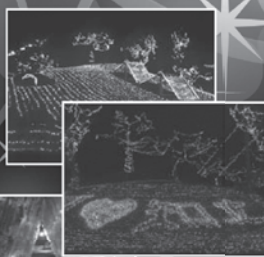

## 冬の知立に光の奇跡が出現する

# ドリームイルミネーション Dream Illumination 2015

開催期間

平成27年 **12月19日(土) - 1月3日(日)** PM 5:00 - PM 9:00

点灯時間

★★ 点灯式 ★★ 12月19日(土) PM 5:00 ~  
 クリスマスイベント 12月23日(祝・水) PM 6:00 ~ PM 7:30  
 12月24日(木) PM 6:00 ~ PM 7:30

開催場所 **新地公園 (噴水広場)**

ちりゅっぴも  
やってくるよ!